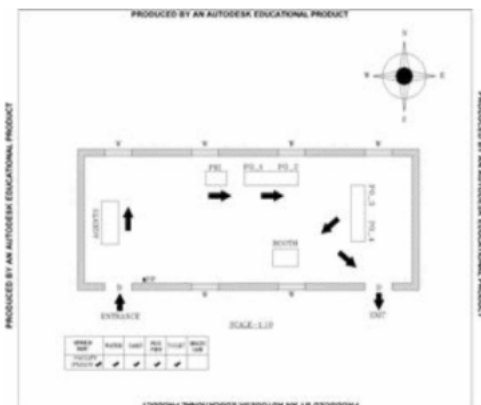

নির্বাচক নিবন্ধন আধিকারিকের স্বাক্ষর

Nazri Naksha

Google Map View

Polling Station Building Front View

Polling Station Front View

Cad View

Key MAP View

1 নাম : সালমা খাতুন পিতার নাম : রব্ব বাড়ির নং : N0126 বয়স : 39 লিঙ্গ : মহিলা	WZJ0905687 ফটো উপলব্ধ	2 নাম : সুলেখা আলি স্বামীর নাম : ইসলাম আলি বাড়ির নং : N0126 বয়স : 26 লিঙ্গ : মহিলা	UYN2383032 ফটো উপলব্ধ	3 নাম : মামনি খাতুন পিতার নাম : রমজান সেখ বাড়ির নং : নং০১০২ বয়স : 25 লিঙ্গ : মহিলা	UYN2159515 ফটো উপলব্ধ
4 নাম : অন্তরা গাজুলি খাম্বি স্বামীর নাম : জিৎ খাম্বি বাড়ির নং : নং024 বয়স : 27 লিঙ্গ : মহিলা	UYN2144012 ফটো উপলব্ধ	5 নাম : সপ্তকী দত্ত পিতার নাম : পিনাকী দত্ত বাড়ির নং : N0201 বয়স : 24 লিঙ্গ : মহিলা	UYN2417194 ফটো উপলব্ধ	6 নাম : প্রিন্স দাস পিতার নাম : নিতাই দাস বাড়ির নং : নং০৫৫ বয়স : 26 লিঙ্গ : পুরুষ	UYN2129872 ফটো উপলব্ধ
7 নাম : প্রিয়া দাস পিতার নাম : শেখর দাস বাড়ির নং : N0049 বয়স : 26 লিঙ্গ : মহিলা	UYN2417186 ফটো উপলব্ধ	8 নাম : সুখদেব ভাস্কর পিতার নাম : সনাতন ভাস্কর বাড়ির নং : N0058 বয়স : 26 লিঙ্গ : পুরুষ	UYN2417251 ফটো উপলব্ধ	9 নাম : অনুপমা রায় স্বামীর নাম : প্রভাত মন্ডল বাড়ির নং : নং000 বয়স : 36 লিঙ্গ : মহিলা	UYN2180693 ফটো উপলব্ধ
10 নাম : সুমন সাহা পিতার নাম : সামীর কুমার সাহা বাড়ির নং : N0147 বয়স : 24 লিঙ্গ : পুরুষ	UYN2417137 ফটো উপলব্ধ	11 নাম : সবিতা সাহা স্বামীর নাম : স্বপন সাহা বাড়ির নং : এন0212 বয়স : 50 লিঙ্গ : মহিলা	UYN2481034 ফটো উপলব্ধ	12 নাম : সৈকত সাহা পিতার নাম : নারায়ন সাহা বাড়ির নং : N0153 বয়স : 24 লিঙ্গ : পুরুষ	UYN2417152 ফটো উপলব্ধ
13 নাম : সমস্বীতা সাহা পিতার নাম : সমীর কুমার সাহা বাড়ির নং : এন0149 বয়স : 27 লিঙ্গ : মহিলা	UYN2129906 ফটো উপলব্ধ	14 নাম : শুভদীপ সিংহ পিতার নাম : তপন সিংহ বাড়ির নং : বী.স রোড বয়স : 22 লিঙ্গ : পুরুষ	UYN2672103 ফটো উপলব্ধ	15 নাম : সঞ্জিতা সিংহ স্বামীর নাম : নিলাত্রী মুন্সী বাড়ির নং : n0008 বয়স : 59 লিঙ্গ : মহিলা	JVR3193513 ফটো উপলব্ধ
16 নাম : রাজু সেখ পিতার নাম : হোসেন সেখ বাড়ির নং : N0108 বয়স : 26 লিঙ্গ : পুরুষ	UYN2417228 ফটো উপলব্ধ				