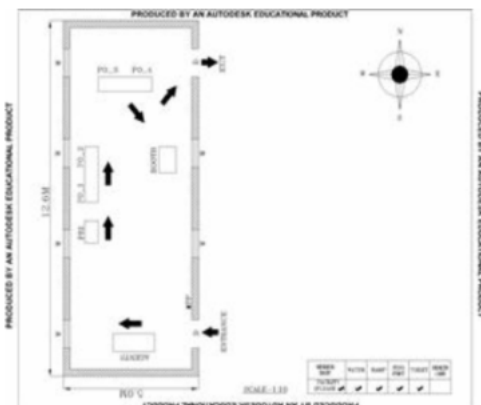

নির্বাচক নিবন্ধন আধিকারিকের স্বাক্ষর

Nazri Naksha

Google Map View

Polling Station Building Front View

Polling Station Front View

Cad View

Key MAP View

1 নাম : কাঞ্চন বিশ্বাস স্বামীর নাম: আদিতা বিশ্বাস বাড়ির নং : এন0001 বয়স : 52 লিঙ্গ : মহিলা	YUN2176055 ফটো উপলব্ধ	2 নাম : মঃ সানয়ার হোসেন পিতার নাম: জামিলউদ্দিন বাড়ির নং : n0003 বয়স : 48 লিঙ্গ : পুরুষ	JVR1655620 ফটো উপলব্ধ	3 নাম : সালিমা খাতুন স্বামীর নাম: মঃ সানয়ার হোসেন বাড়ির নং : এন0003 বয়স : 39 লিঙ্গ : মহিলা	JVR3468253 ফটো উপলব্ধ
4 নাম : মঃ সাজ্জাত আলি পিতার নাম: জামিলউদ্দিন বাড়ির নং : n0003 বয়স : 55 লিঙ্গ : পুরুষ	JVR0594218 ফটো উপলব্ধ	5 নাম : নুরুল হান্নান পিতার নাম: মোতাহার হোসেন বাড়ির নং : n0001 বয়স : 38 লিঙ্গ : পুরুষ	JVR3355153 ফটো উপলব্ধ	6 নাম : জ্যোৎস্না খাঁতুন পিতার নাম: মঃ জামিল উদ্দিন বাড়ির নং : n0003 বয়স : 51 লিঙ্গ : মহিলা	JVR0594226 ফটো উপলব্ধ
7 নাম : জান্নাতুন ই আজাম পিতার নাম: মঃ জসিমুদ্দিন বাড়ির নং : n0002 বয়স : 42 লিঙ্গ : মহিলা	JVR2525632 ফটো উপলব্ধ	8 নাম : মাহাতাপ পিতার নাম: চৈত বাড়ির নং : n0006 বয়স : 54 লিঙ্গ : পুরুষ	WB/07/046/363392 ফটো উপলব্ধ	9 নাম : রেহেনা বিবি স্বামীর নাম: মাহাতাপ বাড়ির নং : n0006 বয়স : 43 লিঙ্গ : মহিলা	JVR2525616 ফটো উপলব্ধ
10 নাম : কোহিনুর বেগম স্বামীর নাম: মঃ জসিমুদ্দিন বাড়ির নং : n0002 বয়স : 62 লিঙ্গ : মহিলা	JVR0594176 ফটো উপলব্ধ	11 নাম : পুনম গুপ্তা (সাহা) স্বামীর নাম: দেবকুমার সাহা বাড়ির নং : n0001 বয়স : 43 লিঙ্গ : মহিলা	JVR3193984 ফটো উপলব্ধ	12 নাম : আদরী বিবি স্বামীর নাম: মঃ সাজ্জাদ আলী বাড়ির নং : n0003 বয়স : 40 লিঙ্গ : মহিলা	YUN1196013 ফটো উপলব্ধ
13 নাম : কুশীলা স্বামীর নাম: জুলু বাড়ির নং : n0005 বয়স : 55 লিঙ্গ : মহিলা	WB/07/046/363497 ফটো উপলব্ধ	14 নাম : মসিমা খাতুন পিতার নাম: মঃ মাসিরুদ্দিন বাড়ির নং : n0009 বয়স : 43 লিঙ্গ : মহিলা	JVR3049582 ফটো উপলব্ধ	15 নাম : মেরাজউদ্দিন পিতার নাম: মঃ মাসির উদ্দিন বাড়ির নং : n0009 বয়স : 51 লিঙ্গ : পুরুষ	JVR0594325 ফটো উপলব্ধ
16 নাম : জিনা ইফতিকার পিতার নাম: মঃ জসিমুদ্দিন বাড়ির নং : n0002 বয়স : 36 লিঙ্গ : মহিলা	YUN1145549 ফটো উপলব্ধ	17 নাম : আল্লাপ হুসেন পিতার নাম: চৈত বাড়ির নং : n0006 বয়স : 51 লিঙ্গ : পুরুষ	YUN2347755 ফটো উপলব্ধ	18 নাম : মঃ রবিউল হোসেন পিতার নাম: মঃ আমিরুল বাড়ির নং : N0104 বয়স : 25 লিঙ্গ : পুরুষ	YUN2416394 ফটো উপলব্ধ
19 নাম : ফিরদৌসি বিবি স্বামীর নাম: মোতাহার হোসেন বাড়ির নং : n0001 বয়স : 50 লিঙ্গ : মহিলা	JVR1925932 ফটো উপলব্ধ	20 নাম : সৌরভ মুন্সি পিতার নাম: শ্যাম মুন্সি বাড়ির নং : বয়স : 29 লিঙ্গ : পুরুষ	YUN1899418 ফটো উপলব্ধ	21 নাম : মোতাহার হোসেন পিতার নাম: জুমান বাড়ির নং : n0001 বয়স : 67 লিঙ্গ : পুরুষ	JVR3049533 ফটো উপলব্ধ
22 নাম : মঃ সাদেক হোসেন পিতার নাম: মোতাহার হোসেন বাড়ির নং : n0001 বয়স : 33 লিঙ্গ : মহিলা	YUN1145580 ফটো উপলব্ধ	23 নাম : নুরজাহান বিবি স্বামীর নাম: মোতাহার বাড়ির নং : n0001 বয়স : 59 লিঙ্গ : মহিলা	JVR1925957 ফটো উপলব্ধ	24 নাম : নাজির রহমান পিতার নাম: জুল্লুর রহমান বাড়ির নং : নং0005 বয়স : 27 লিঙ্গ : পুরুষ	YUN2123586 ফটো উপলব্ধ
25 নাম : ফরিদা খাতুন স্বামীর নাম: মঃ মেরাজ উদ্দিন বাড়ির নং : n0009 বয়স : 33 লিঙ্গ : মহিলা	YUN1661412 ফটো উপলব্ধ	26 নাম : প্রিয়াঙ্কা সাহা পিতার নাম: সঞ্জিত সাহা বাড়ির নং : এন0001 বয়স : 25 লিঙ্গ : মহিলা	YUN2182525 ফটো উপলব্ধ	27 নাম : রেজিয়া স্বামীর নাম: আজাহার বাড়ির নং : n0063 বয়স : 63 লিঙ্গ : মহিলা	WB/07/046/363258 ফটো উপলব্ধ
28 নাম : ফিরদৌসী খাতুন পিতার নাম: লতিফ হোসেন বাড়ির নং : n0083 বয়স : 40 লিঙ্গ : মহিলা	YUN0623090 ফটো উপলব্ধ	29 নাম : মঃ আমিরুল পিতার নাম: মঃ কাশিম বাড়ির নং : n0004 বয়স : 45 লিঙ্গ : পুরুষ	JVR3355120 ফটো উপলব্ধ	30 নাম : সোয়েব ইলিয়াস হোসেন পিতার নাম: মাহাতাব হোসেন বাড়ির নং : n0006 বয়স : 26 লিঙ্গ : পুরুষ	YUN2097186 ফটো উপলব্ধ