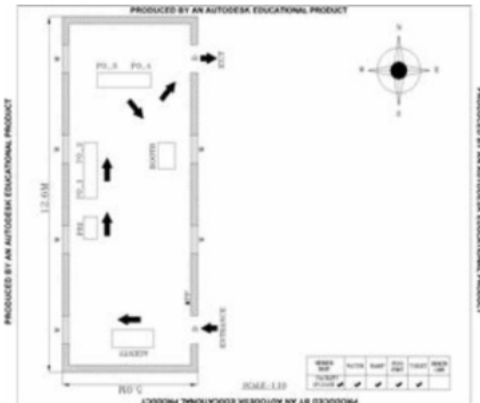

নির্বাচক নিবন্ধন আধিকারিকের স্বাক্ষর

Nazri Naksha

Google Map View

Polling Station Building Front View

Polling Station Front View

Cad View

Key MAP View

1 নাম : শাবনাম পারভীন স্বামীর নাম: আলিফ পারভেজ বাড়ির নং : 221 বয়স : 33 লিঙ্গ : মহিলা	YUN1290907 ফটো উপলব্ধ	2 নাম : রিকি দাস (বারুই) স্বামীর নাম: অর্ঘদীপ দাস বাড়ির নং : n0249 বয়স : 32 লিঙ্গ : মহিলা	YUN1661552 ফটো উপলব্ধ	3 নাম : অরুন্ধতী কুন্ডু পিতার নাম: অরুন্ কুন্ডু বাড়ির নং : n0025 বয়স : 38 লিঙ্গ : মহিলা	JVR3446929 ফটো উপলব্ধ
4 নাম : অরিজিৎ কুণ্ডু পিতার নাম: অরুন্ কুণ্ডু বাড়ির নং : n0025 বয়স : 41 লিঙ্গ : পুরুষ	JVR3051992 ফটো উপলব্ধ	5 নাম : রাখী কর্মকার স্বামীর নাম: শুভঙ্কর কর্মকার বাড়ির নং : নং0187 বয়স : 38 লিঙ্গ : মহিলা	YUN2179877 ফটো উপলব্ধ	6 নাম : প্রিয়ঙ্কা খাতুন পিতার নাম: নইঃ শাহজাহান বাড়ির নং : এন0163 বয়স : 23 লিঙ্গ : মহিলা	YUN2129922 ফটো উপলব্ধ
7 নাম : সায়েদা খাতুন স্বামীর নাম: মহঃ ইরফান আলি বাড়ির নং : নং0164 বয়স : 27 লিঙ্গ : মহিলা	YUN2179869 ফটো উপলব্ধ	8 নাম : শর্বরী খাসনবিশ পিতার নাম: সুবীর কুমার খাসনবিশ বাড়ির নং : n0017 বয়স : 39 লিঙ্গ : মহিলা	JVR3354941 ফটো উপলব্ধ	9 নাম : সঞ্চরী খাসনবিশ পিতার নাম: সুবীর কুমার খাসনবিশ বাড়ির নং : 197 বয়স : 33 লিঙ্গ : মহিলা	YUN1434018 ফটো উপলব্ধ
10 নাম : শুক্লা খাসনবিশ স্বামীর নাম: সুবীর কুমার খাসনবিশ বাড়ির নং : n0017 বয়স : 67 লিঙ্গ : মহিলা	JVR0847574 ফটো উপলব্ধ	11 নাম : সুবীর কুমার খাসনবিশ পিতার নাম: নেপাল চন্দ্র খাসনবিশ বাড়ির নং : n0017 বয়স : 70 লিঙ্গ : পুরুষ	WB/07/046/525150 ফটো উপলব্ধ	12 নাম : গৌতম গঙ্গোপাধ্যায় পিতার নাম: গৌরীদাস গঙ্গোপাধ্যায় বাড়ির নং : n0007 বয়স : 58 লিঙ্গ : পুরুষ	YUN2204048 ফটো উপলব্ধ
13 নাম : বিষ্ণুকুমার গঙ্গোপাধ্যায় পিতার নাম: গৌরীদাস গঙ্গোপাধ্যায় বাড়ির নং : n0007 বয়স : 56 লিঙ্গ : পুরুষ	JVR3047552 ফটো উপলব্ধ	14 নাম : পিংকি গাঙ্গুলী (দাস) স্বামীর নাম: গৌতম গাঙ্গুলী বাড়ির নং : n0007 বয়স : 45 লিঙ্গ : মহিলা	YUN0620450 ফটো উপলব্ধ	15 নাম : কাকলী গাঙ্গুলী (চক্রবর্তী) স্বামীর নাম: বিষ্ণু গাঙ্গুলী বাড়ির নং : n0007 বয়স : 43 লিঙ্গ : মহিলা	YUN1899871 ফটো উপলব্ধ
16 নাম : শুভব্রত চক্রবর্তী পিতার নাম: সঞ্জীব কুমার চক্রবর্তী বাড়ির নং : n0009 বয়স : 41 লিঙ্গ : পুরুষ	JVR3354925 ফটো উপলব্ধ	17 নাম : সোহম চক্রবর্তী পিতার নাম: সঞ্জীব কুমার চক্রবর্তী বাড়ির নং : n0009 বয়স : 39 লিঙ্গ : পুরুষ	JVR3354933 ফটো উপলব্ধ	18 নাম : সঞ্জীব চক্রবর্তী পিতার নাম: দেবব্রত চক্রবর্তী বাড়ির নং : n0009 বয়স : 73 লিঙ্গ : পুরুষ	JVR0847715 ফটো উপলব্ধ
19 নাম : শমীক চক্রবর্তী পিতার নাম: প্লিয়ব্রত চক্রবর্তী বাড়ির নং : n0005 বয়স : 37 লিঙ্গ : পুরুষ	JVR3446945 ফটো উপলব্ধ	20 নাম : নন্দিতা চক্রবর্তী স্বামীর নাম: সঞ্জীব চক্রবর্তী বাড়ির নং : n0009 বয়স : 55 লিঙ্গ : মহিলা	WB/07/046/525212 ফটো উপলব্ধ	21 নাম : সানন্দা চক্রবর্তী পিতার নাম: জ্যোতিব্রত চক্রবর্তী বাড়ির নং : n0005 বয়স : 37 লিঙ্গ : মহিলা	JVR3446952 ফটো উপলব্ধ
22 নাম : মুনমুন চক্রবর্তী স্বামীর নাম: জ্যোতিব্রত চক্রবর্তী বাড়ির নং : n0005 বয়স : 62 লিঙ্গ : মহিলা	JVR3353091 ফটো উপলব্ধ	23 নাম : জ্যোতিব্রত চক্রবর্তী পিতার নাম: জ্ঞানেন্দ্র চক্রবর্তী বাড়ির নং : n0005 বয়স : 71 লিঙ্গ : পুরুষ	WB/07/046/525079 ফটো উপলব্ধ	24 নাম : সঙ্গীতা চক্রবর্তী স্বামীর নাম: রতন চক্রবর্তী বাড়ির নং : n0004 বয়স : 57 লিঙ্গ : মহিলা	WB/07/046/525279 ফটো উপলব্ধ
25 নাম : শ্রীমন্দা চক্রবর্তী পিতার নাম: জ্যোতিব্রত চক্রবর্তী বাড়ির নং : n0005 বয়স : 32 লিঙ্গ : মহিলা	YUN1385848 ফটো উপলব্ধ	26 নাম : শুক্লা চক্রবর্তী স্বামীর নাম: প্রিয়ব্রত চক্রবর্তী বাড়ির নং : n0005 বয়স : 67 লিঙ্গ : মহিলা	JVR1508670 ফটো উপলব্ধ	27 নাম : শৌনক চক্রবর্তী পিতার নাম: প্রিয়ব্রত চক্রবর্তী বাড়ির নং : n0005 বয়স : 42 লিঙ্গ : পুরুষ	JVR3047586 ফটো উপলব্ধ
#2 28 নাম : রীতা চক্রবর্তী স্বামীর নাম: আশীষ কুমার চক্রবর্তী বাড়ির নং : n0041 বয়স : 57 লিঙ্গ : মহিলা	YUN2821791 ফটো উপলব্ধ	29 নাম : মনীষা দাস পিতার নাম: প্রভাত কুমার দাস বাড়ির নং : এন0009 বয়স : 38 লিঙ্গ : মহিলা	JVR3450244 ফটো উপলব্ধ	30 নাম : রতন চক্রবর্তী পিতার নাম: দানিশ চন্দ্র চক্রবর্তী বাড়ির নং : n0048 বয়স : 64 লিঙ্গ : পুরুষ	YUN1281419 ফটো উপলব্ধ