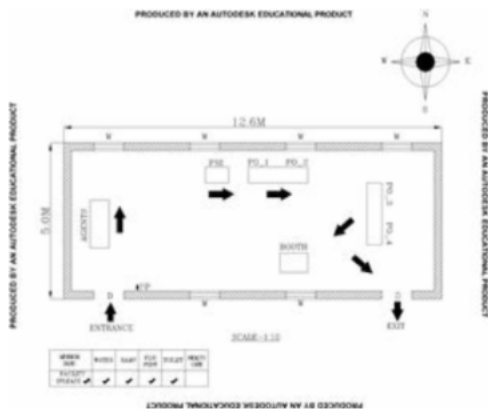

নির্বাচক নিবন্ধন আধিকারিকের স্বাক্ষর

Nazri Naksha

Google Map View

Polling Station Building Front View

Polling Station Front View

Cad View

Key MAP View

1 নাম : শীলা দত্ত (মন্ডল) স্বামীর নাম: জীবন মন্ডল বাড়ির নং : নং001 বয়স : 42 লিঙ্গ : মহিলা	UYN1075753 ফটো উপলব্ধ	2 নাম : সাবিত্রী কর্মকার স্বামীর নাম: মৃত গৌ কর্মকার বাড়ির নং : n0275 বয়স : 65 লিঙ্গ : মহিলা	UYN2045839 ফটো উপলব্ধ	3 নাম : মনীষা কর্মকার পিতার নাম: মদন কর্মকার বাড়ির নং : নং302 বয়স : 22 লিঙ্গ : মহিলা	UYN2537710 ফটো উপলব্ধ
4 নাম : দিলীপ কুমার কর্মকার পিতার নাম: সুধীর কর্মকার বাড়ির নং : n0279 বয়স : 52 লিঙ্গ : পুরুষ	WB/07/045/021023 ফটো উপলব্ধ	5 নাম : নেহা কর্মকার পিতার নাম: সীতেশ চন্দ্র কর্মকার বাড়ির নং : এন০২৫৮ বয়স : 22 লিঙ্গ : মহিলা	UYN2557924 ফটো উপলব্ধ	6 নাম : সুদীপ্ত কর্মকার পিতার নাম: দিলীপ কুমার কর্মকার বাড়ির নং : N0279 বয়স : 24 লিঙ্গ : পুরুষ	UYN2351237 ফটো উপলব্ধ
7 নাম : সাগর কর্মকার পিতার নাম: সুধীর কর্মকার বাড়ির নং : n0281 বয়স : 51 লিঙ্গ : পুরুষ	WB/07/045/021024 ফটো উপলব্ধ	8 নাম : শান্তা কর্মকার স্বামীর নাম: দিলীপ কুমার কর্মকার বাড়ির নং : n0280 বয়স : 42 লিঙ্গ : মহিলা	JSL2484533 ফটো উপলব্ধ	9 নাম : রুস্পা কর্মকার স্বামীর নাম: সাগর কর্মকার বাড়ির নং : n0282 বয়স : 43 লিঙ্গ : মহিলা	JSL2484525 ফটো উপলব্ধ
10 নাম : সীতেশ চন্দ্র কর্মকার পিতার নাম: ক্ষিতিশ কর্মকার বাড়ির নং : n0258 বয়স : 52 লিঙ্গ : পুরুষ	UYN1832625 ফটো উপলব্ধ	11 নাম : কবিতা কর্মকার(মন্ডল) স্বামীর নাম: আশু মন্ডল বাড়ির নং : n0251 বয়স : 41 লিঙ্গ : মহিলা	UYN1735257 ফটো উপলব্ধ	12 নাম : মনোজ মন্ডল মায়ের নাম: কবিতা মন্ডল বাড়ির নং : এন0251 বয়স : 24 লিঙ্গ : পুরুষ	UYN2448033 ফটো উপলব্ধ
13 নাম : ফটিক কর্মকার পিতার নাম: অম্বিকা কর্মকার বাড়ির নং : n0004 বয়স : 29 লিঙ্গ : পুরুষ	UYN1735224 ফটো উপলব্ধ	14 নাম : তপন কর্মকার পিতার নাম: রমেশ কর্মকার বাড়ির নং : n0003 বয়স : 45 লিঙ্গ : পুরুষ	JVR2383271 ফটো উপলব্ধ	15 নাম : অম্বিকা কর্মকার পিতার নাম: রমেশ কর্মকার বাড়ির নং : n0004 বয়স : 61 লিঙ্গ : পুরুষ	WB/07/046/147001 ফটো উপলব্ধ
16 নাম : রিন্টু কর্মকার পিতার নাম: অম্বিকা কর্মকার বাড়ির নং : n0004 বয়স : 35 লিঙ্গ : পুরুষ	UYN1070994 ফটো উপলব্ধ	17 নাম : নয়ন কর্মকার পিতার নাম: রমেশ চন্দ্র কর্মকার বাড়ির নং : n0003 বয়স : 39 লিঙ্গ : পুরুষ	JVR3157716 ফটো উপলব্ধ	18 নাম : করুণা কর্মকার স্বামীর নাম: তপন কর্মকার বাড়ির নং : n0003 বয়স : 43 লিঙ্গ : মহিলা	JVR2383289 ফটো উপলব্ধ
19 নাম : প্রিয়া কর্মকার (দাস) স্বামীর নাম: নয়ন কর্মকার বাড়ির নং : n0003 বয়স : 30 লিঙ্গ : মহিলা	UYN1832724 ফটো উপলব্ধ	20 নাম : নিভা কর্মকার স্বামীর নাম: অম্বিকা কর্মকার বাড়ির নং : n0004 বয়স : 52 লিঙ্গ : মহিলা	WB/07/046/147002 ফটো উপলব্ধ	21 নাম : নিমাই কর্মকার পিতার নাম: রমেশ কর্মকার বাড়ির নং : n0003 বয়স : 44 লিঙ্গ : পুরুষ	JVR2383297 ফটো উপলব্ধ
22 নাম : কল্পনা কর্মকার স্বামীর নাম: নিমাই কর্মকার বাড়ির নং : n0003 বয়স : 42 লিঙ্গ : মহিলা	JVR2383305 ফটো উপলব্ধ	23 নাম : তুষার কর্মকার পিতার নাম: তপন কর্মকার বাড়ির নং : নং003 বয়স : 25 লিঙ্গ : পুরুষ	UYN2150423 ফটো উপলব্ধ	24 নাম : রিয়া কর্মকার পিতার নাম: তপন কর্মকার বাড়ির নং : এন003 বয়স : 22 লিঙ্গ : মহিলা	UYN2601094 ফটো উপলব্ধ
25 নাম : ববিতা চৌধুরী (সাহা) স্বামীর নাম: অতীক সাহা বাড়ির নং : n0004 বয়স : 36 লিঙ্গ : মহিলা	UYN1832716 ফটো উপলব্ধ	26 নাম : ছবি গুপ্ত পিতার নাম: কালিপদ গুপ্ত বাড়ির নং : n0036 বয়স : 56 লিঙ্গ : মহিলা	WB/07/046/147008 ফটো উপলব্ধ	27 নাম : ঝন্টু গুপ্ত পিতার নাম: কালিপদ গুপ্ত বাড়ির নং : n0036 বয়স : 44 লিঙ্গ : পুরুষ	JVR2383339 ফটো উপলব্ধ
28 নাম : অঞ্জনা মন্ডল স্বামীর নাম: দিলীপ কুমার মন্ডল বাড়ির নং : n0036 বয়স : 33 লিঙ্গ : মহিলা	UYN1349992 ফটো উপলব্ধ	29 নাম : মিনতী রায় গুপ্ত স্বামীর নাম: শিব গুপ্ত বাড়ির নং : n0036 বয়স : 51 লিঙ্গ : মহিলা	JVR2821346 ফটো উপলব্ধ	30 নাম : সীমা গুপ্ত স্বামীর নাম: উজ্জল গুপ্ত বাড়ির নং : n0167 বয়স : 44 লিঙ্গ : মহিলা	JVR2821338 ফটো উপলব্ধ