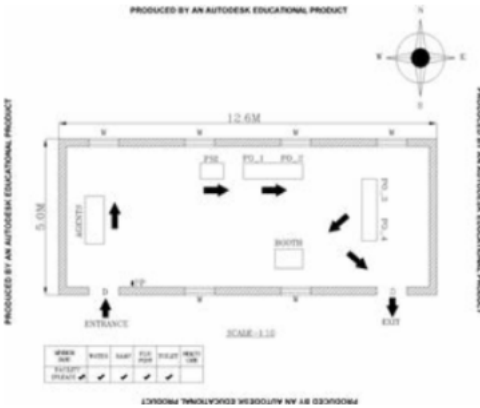

নির্বাচক নিবন্ধন আধিকারিকের স্বাক্ষর

Nazri Naksha

Google Map View

Polling Station Building Front View

Polling Station Front View

Cad View

Key MAP View

1 নাম : প্রদীপ দাস পিতার নাম: গনেশ দাস বাড়ির নং : n0007 বয়স : 36 লিঙ্গ : পুরুষ	UYN1019496 ফটো উপলব্ধ	2 নাম : নীতু হানসারিয়া (আগরওয়ালা) স্বামীর নাম: সুদীপ আগরওয়ালা বাড়ির নং : n0007 বয়স : 45 লিঙ্গ : মহিলা	UYN1147248 ফটো উপলব্ধ	3 নাম : তুনা আগরওয়ালা স্বামীর নাম: সন্দীপ আগরওয়ালা বাড়ির নং : n0158 বয়স : 43 লিঙ্গ : মহিলা	JVR3096526 ফটো উপলব্ধ
4 নাম : সুদীপ আগরওয়ালা পিতার নাম: শঙ্কর আগরওয়ালা বাড়ির নং : n0007 বয়স : 46 লিঙ্গ : পুরুষ	JVR3058724 ফটো উপলব্ধ	5 নাম : দুর্গাদেবী আগরওয়ালা স্বামীর নাম: সমরমল আগরওয়ালা বাড়ির নং : n0006 বয়স : 71 লিঙ্গ : মহিলা	WB/07/046/516003 ফটো উপলব্ধ	6 নাম : সন্দীপ আগরওয়ালা পিতার নাম: শঙ্কর আগরওয়ালা বাড়ির নং : n0007 বয়স : 44 লিঙ্গ : পুরুষ	JVR3058740 ফটো উপলব্ধ
7 নাম : অক্ষিত আগরওয়ালা পিতার নাম: সাওয়ারমল আগরওয়ালা বাড়ির নং : n0006 বয়স : 30 লিঙ্গ : পুরুষ	UYN1715549 ফটো উপলব্ধ	8 নাম : বন্দনা দাস স্বামীর নাম: প্রদীপ দাস বাড়ির নং : 1 বয়স : 25 লিঙ্গ : মহিলা	UYN2349538 ফটো উপলব্ধ	9 নাম : টুবাই ঘোষ পিতার নাম: দিনেশ ঘোষ বাড়ির নং : n0067 বয়স : 37 লিঙ্গ : পুরুষ	UYN0639310 ফটো উপলব্ধ
10 নাম : গীতা ঘোষ স্বামীর নাম: রবি ঘোষ বাড়ির নং : n0068 বয়স : 61 লিঙ্গ : মহিলা	WB/07/046/516210 ফটো উপলব্ধ	11 নাম : পুলক সরকার পিতার নাম: পূর্ণ সরকার বাড়ির নং : এন0068 বয়স : 51 লিঙ্গ : পুরুষ	MQQ1534585 ফটো উপলব্ধ	12 নাম : রিঙ্কি সিং পিতার নাম: রাজকুমার সিং বাড়ির নং : এন0360 বয়স : 31 লিঙ্গ : মহিলা	UYN1636034 ফটো উপলব্ধ
13 নাম : মান্নি ঘোষ পিতার নাম: বাদল ঘোষ বাড়ির নং : এন0360 বয়স : 40 লিঙ্গ : মহিলা	JVR3204518 ফটো উপলব্ধ	14 নাম : উজ্জ্বল ঘোষ পিতার নাম: প্রদীপ ঘোষ বাড়ির নং : এন0004 বয়স : 24 লিঙ্গ : পুরুষ	UYN2482032 ফটো উপলব্ধ	15 নাম : বল্লী ঘোষ মায়ের নাম: সুফলা ঘোষ বাড়ির নং : এন0004 বয়স : 30 লিঙ্গ : মহিলা	UYN2482115 ফটো উপলব্ধ
16 নাম : ভগ্যবতী ঘোষ স্বামীর নাম: প্রসেনজিত ঘোষ বাড়ির নং : n0164 বয়স : 29 লিঙ্গ : মহিলা	UYN1995786 ফটো উপলব্ধ	17 নাম : রুমা ঘোষ স্বামীর নাম: টুবাই ঘোষ বাড়ির নং : n0257 বয়স : 34 লিঙ্গ : মহিলা	UYN1663038 ফটো উপলব্ধ	18 নাম : মধুপর্ণা বসাক (ঘোষ) স্বামীর নাম: বুবাই ঘোষ বাড়ির নং : n0067 বয়স : 30 লিঙ্গ : মহিলা	UYN1663079 ফটো উপলব্ধ
19 নাম : পিঙ্কি ঘোষ মায়ের নাম: গীতা ঘোষ বাড়ির নং : n0068 বয়স : 40 লিঙ্গ : মহিলা	UYN1147271 ফটো উপলব্ধ	20 নাম : মুনমুন ঘোষ স্বামীর নাম: প্রদীপ ঘোষ বাড়ির নং : n0004 বয়স : 42 লিঙ্গ : মহিলা	JVR3058773 ফটো উপলব্ধ	21 নাম : বিতীকা চক্রবর্তী স্বামীর নাম: সমীর চক্রবর্তী বাড়ির নং : এন0097 বয়স : 33 লিঙ্গ : মহিলা	UYN2545499 ফটো উপলব্ধ
22 নাম : সমীর চক্রবর্তী পিতার নাম: মাখন চক্রবর্তী বাড়ির নং : n0097 বয়স : 40 লিঙ্গ : পুরুষ	JVR3061736 ফটো উপলব্ধ	23 নাম : আদরী চক্রবর্তী স্বামীর নাম: মাখন বাড়ির নং : n0096 বয়স : 37 লিঙ্গ : মহিলা	UYN2455665 ফটো উপলব্ধ	24 নাম : সঞ্জীব চৌধুরী পিতার নাম: হরিশ চন্দ্র চৌধুরী বাড়ির নং : n0272 বয়স : 54 লিঙ্গ : পুরুষ	UYN1902030 ফটো উপলব্ধ
25 নাম : আশা চৌধুরী স্বামীর নাম: সঞ্জীব চৌধুরী বাড়ির নং : নং272 বয়স : 32 লিঙ্গ : মহিলা	UYN2144574 ফটো উপলব্ধ	26 নাম : কৃষ্ণ চৌধুরী পিতার নাম: নন্দলাল চৌধুরী বাড়ির নং : n0090 বয়স : 34 লিঙ্গ : পুরুষ	UYN1147651 ফটো উপলব্ধ	27 নাম : পুতুল চৌধুরী স্বামীর নাম: নন্দলাল চৌধুরী বাড়ির নং : n0090 বয়স : 63 লিঙ্গ : মহিলা	JVR3058815 ফটো উপলব্ধ
28 নাম : প্রমিলা চৌধুরী স্বামীর নাম: নন্দলাল চৌধুরী বাড়ির নং : n0090 বয়স : 66 লিঙ্গ : মহিলা	JVR3058807 ফটো উপলব্ধ	29 নাম : রিংকি চৌধুরী পিতার নাম: হরি চৌধুরী বাড়ির নং : n0040 বয়স : 37 লিঙ্গ : মহিলা	UYN1386507 ফটো উপলব্ধ	30 নাম : রতন চৌধুরী মায়ের নাম: গীতা চৌধুরী বাড়ির নং : n0040 বয়স : 42 লিঙ্গ : পুরুষ	JVR3058781 ফটো উপলব্ধ