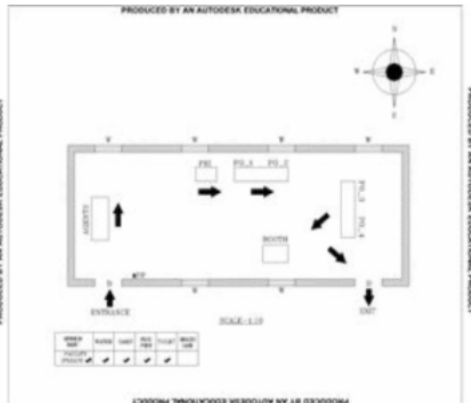

নির্বাচক নিবন্ধন আধিকারিকের স্বাক্ষর

Nazri Naksha

Google Map View

Polling Station Building Front View

Polling Station Front View

Cad View

Key MAP View

1	JVR3496197	নাম : রাকা আগরওয়ালা স্বামীর নাম: মনীষ আগরওয়ালা বাড়ির নং : n0157 বয়স : 52 লিঙ্গ : মহিলা	ফটো উপলব্ধ	2	JVR3195708	নাম : অনিল আগরওয়ালা পিতার নাম: মহাবীর প্রসাদ আগরওয়ালা বাড়ির নং : n0125 বয়স : 37 লিঙ্গ : পুরুষ	ফটো উপলব্ধ	3	UYN2593051	নাম : পূজা আগরওয়ালা স্বামীর নাম: অনিল আগরওয়ালা বাড়ির নং : 17/22/38 বয়স : 31 লিঙ্গ : মহিলা	ফটো উপলব্ধ
4	UYN1791664	নাম : স্নেহ আগরওয়ালা পিতার নাম: কানাইলাল আগরওয়ালা বাড়ির নং : n0027 বয়স : 30 লিঙ্গ : মহিলা	ফটো উপলব্ধ	5	UYN1284694	নাম : রোশন আগরওয়ালা পিতার নাম: কানাইলাল আগরওয়ালা বাড়ির নং : n0027 বয়স : 30 লিঙ্গ : পুরুষ	ফটো উপলব্ধ	6	JVR1017383	নাম : সুনীল আগরওয়ালা পিতার নাম: জগদীশ প্রসাদ আগরওয়ালা বাড়ির নং : n0121 বয়স : 55 লিঙ্গ : পুরুষ	ফটো উপলব্ধ
7	JVR1017375	নাম : জগোডিশ প্রসাদ আগরওয়ালা পিতার নাম: প্রভুদয়াল আগরওয়ালা বাড়ির নং : n0119 বয়স : 77 লিঙ্গ : পুরুষ	ফটো উপলব্ধ	8	FXV2409282	নাম : পার্বতী দেবী আগরওয়ালা স্বামীর নাম: জগদীশ প্রসাদ আগরওয়ালা বাড়ির নং : n0120 বয়স : 74 লিঙ্গ : মহিলা	ফটো উপলব্ধ	9	JVR3150398	নাম : সরিতা আগরওয়ালা স্বামীর নাম: সুনীল আগরওয়ালা বাড়ির নং : n0122 বয়স : 50 লিঙ্গ : মহিলা	ফটো উপলব্ধ
10	UYN2664332	নাম : দিলীপ আগরওয়ালা পিতার নাম: শিবপ্রসাদ আগরওয়ালা বাড়ির নং : n0253 বয়স : 64 লিঙ্গ : পুরুষ	ফটো উপলব্ধ	11	UYN2482305	নাম : অপূর্ব আগরওয়ালা পিতার নাম: সুনীল আগরওয়ালা বাড়ির নং : এন0121 বয়স : 24 লিঙ্গ : পুরুষ	ফটো উপলব্ধ	12	JVR2979839	নাম : সৃষ্টি আগরওয়ালা স্বামীর নাম: দিলীপ আগরওয়ালা বাড়ির নং : n0254 বয়স : 62 লিঙ্গ : মহিলা	ফটো উপলব্ধ
13	UYN1379627	নাম : নিপা আগরওয়ালা পিতার নাম: দিলীপ আগরওয়ালা বাড়ির নং : n0231 বয়স : 33 লিঙ্গ : মহিলা	ফটো উপলব্ধ	14	UYN1528447	নাম : ছোটন দাস পিতার নাম: জীবন দাস বাড়ির নং : n0123 বয়স : 31 লিঙ্গ : পুরুষ	ফটো উপলব্ধ	15	JVR3150414	নাম : সীমা আগরওয়ালা স্বামীর নাম: অনিল আগরওয়ালা বাড়ির নং : n0124 বয়স : 43 লিঙ্গ : মহিলা	ফটো উপলব্ধ
16	UYN1386648	নাম : ইন্দু কেশরী স্বামীর নাম: মনোজ কেশরী বাড়ির নং : n0124 বয়স : 36 লিঙ্গ : মহিলা	ফটো উপলব্ধ	17	JVR3150406	নাম : অনিল আগরওয়ালা পিতার নাম: জগদীশ প্রসাদ আগরওয়ালা বাড়ির নং : n0123 বয়স : 55 লিঙ্গ : পুরুষ	ফটো উপলব্ধ	18	JVR1363134	নাম : বাবলী আগরওয়ালা স্বামীর নাম: মনোজ আগরওয়ালা বাড়ির নং : n0017 বয়স : 55 লিঙ্গ : মহিলা	ফটো উপলব্ধ
19	WB/07/046/534174	নাম : পান্না আগরওয়ালা পিতার নাম: শ্যামসুন্দর আগরওয়ালা বাড়ির নং : n0017 বয়স : 71 লিঙ্গ : মহিলা	ফটো উপলব্ধ	20	WB/07/046/534175	নাম : মনোজ আগরওয়ালা পিতার নাম: শ্যামসুন্দর আগরওয়ালা বাড়ির নং : n0017 বয়স : 53 লিঙ্গ : পুরুষ	ফটো উপলব্ধ	21	UYN1953967	নাম : মেহল আগরওয়ালা পিতার নাম: মনোজ আগরওয়ালা বাড়ির নং : n0017 বয়স : 28 লিঙ্গ : পুরুষ	ফটো উপলব্ধ
22	UYN0645358	নাম : সঞ্জয় কেশরী পিতার নাম: হীরলাল কেশরী বাড়ির নং : 212 বয়স : 50 লিঙ্গ : পুরুষ	ফটো উপলব্ধ	23	JVR3063062	নাম : উষা কেশরী স্বামীর নাম: অনিল কেশরী বাড়ির নং : n0246 বয়স : 53 লিঙ্গ : মহিলা	ফটো উপলব্ধ	24	WB/07/046/534209	নাম : গোরখ কেশরী পিতার নাম: রামজি কেশরী বাড়ির নং : n0064 বয়স : 63 লিঙ্গ : পুরুষ	ফটো উপলব্ধ
25	UYN1791896	নাম : শালিনী কেশরী পিতার নাম: অনিল কুমার কেশরী বাড়ির নং : n0020 বয়স : 29 লিঙ্গ : মহিলা	ফটো উপলব্ধ	26	UYN1528645	নাম : বিশাল কেশরী পিতার নাম: অনিল কেশরী বাড়ির নং : n0244 বয়স : 31 লিঙ্গ : পুরুষ	ফটো উপলব্ধ	27	JVR3063088	নাম : রূপা কেশরী স্বামীর নাম: অশোক কেশরী বাড়ির নং : n0242 বয়স : 44 লিঙ্গ : মহিলা	ফটো উপলব্ধ
28	UYN2482230	নাম : খসবু কুমারী কেশরী স্বামীর নাম: সন্দীপ কেশরী বাড়ির নং : এন0064 বয়স : 30 লিঙ্গ : মহিলা	ফটো উপলব্ধ	29	UYN2547073	নাম : অনিষা কেশরী পিতার নাম: অভয় কেশরী বাড়ির নং : এন0241 বয়স : 22 লিঙ্গ : মহিলা	ফটো উপলব্ধ	30	UYN1284728	নাম : সোমনাথ কেশরী পিতার নাম: রাজ কুমার কেশরী বাড়ির নং : n0020 বয়স : 33 লিঙ্গ : পুরুষ	ফটো উপলব্ধ