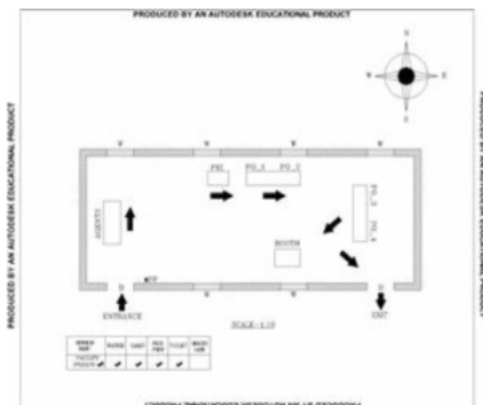

নির্বাচক নিবন্ধন আধিকারিকের স্বাক্ষর

Nazri Naksha

Google Map View

Polling Station Building Front View

Polling Station Front View

Cad View

Key MAP View

1	UYN2622793	নাম : রিচা রায় মায়ের নাম: মুরারী রায় বাড়ির নং : এন0098 বয়স : 22 লিঙ্গ : মহিলা	ফটো উপলব্ধ	2	UYN1063262	নাম : সাহানী সাহা পিতার নাম: বাবল সাহা বাড়ির নং : n0099 বয়স : 35 লিঙ্গ : পুরুষ	ফটো উপলব্ধ	3	UYN1063270	নাম : মুন্নি সাহা পিতার নাম: বাবল সাহা বাড়ির নং : n0100 বয়স : 38 লিঙ্গ : মহিলা	ফটো উপলব্ধ
4	UYN1063254	নাম : সঞ্জয় সাহা পিতার নাম: লক্ষন সাহা বাড়ির নং : n0098 বয়স : 40 লিঙ্গ : পুরুষ	ফটো উপলব্ধ	5	UYN1663640	নাম : রাজেশ কুমার আগরওয়াল পিতার নাম: গোপী কিষান আগরওয়াল বাড়ির নং : n0135 বয়স : 45 লিঙ্গ : পুরুষ	ফটো উপলব্ধ	6	JVR3496262	নাম : শ্যাম সুন্দর আগরওয়াল পিতার নাম: যেওয়ার চাঁদ আগরওয়াল বাড়ির নং : n0091 বয়স : 51 লিঙ্গ : পুরুষ	ফটো উপলব্ধ
7	BZB1273861	নাম : অঞ্জু আগরওয়াল স্বামীর নাম: শ্যাম সুন্দর আগরওয়াল বাড়ির নং : n0091 বয়স : 45 লিঙ্গ : মহিলা	ফটো উপলব্ধ	8	UYN1386838	নাম : প্রিয়ঙ্কা আগরওয়াল স্বামীর নাম: রমেশ কুমার আগরওয়াল বাড়ির নং : n0091 বয়স : 32 লিঙ্গ : মহিলা	ফটো উপলব্ধ	9	UYN1386820	নাম : রমেশ কুমার আগরওয়াল পিতার নাম: যেওয়ার চাঁদ আগরওয়াল বাড়ির নং : বয়স : 37 লিঙ্গ : পুরুষ	ফটো উপলব্ধ
10	UYN1663582	নাম : সৌরভ আগরওয়াল পিতার নাম: দিনদয়াল আগরওয়াল বাড়ির নং : n0015 বয়স : 30 লিঙ্গ : পুরুষ	ফটো উপলব্ধ	11	UYN1663657	নাম : শীতল আগরওয়াল স্বামীর নাম: রাজেশ কুমার আগরওয়াল বাড়ির নং : n0136 বয়স : 43 লিঙ্গ : মহিলা	ফটো উপলব্ধ	12	JVR3063047	নাম : শ্যাম বর্মা পিতার নাম: জগদীশ বর্মা বাড়ির নং : n0015 বয়স : 46 লিঙ্গ : পুরুষ	ফটো উপলব্ধ
13	WB/07/046/537261	নাম : সুনিয়না বর্মা স্বামীর নাম: বিনোদ বর্মা বাড়ির নং : n0015 বয়স : 61 লিঙ্গ : মহিলা	ফটো উপলব্ধ	14	UYN1792043	নাম : সুসিতা সাহা পিতার নাম: সুকুমার সাহা বাড়ির নং : n0015 বয়স : 29 লিঙ্গ : মহিলা	ফটো উপলব্ধ	15	UYN1528751	নাম : রবি বর্মা পিতার নাম: বিনোদ বর্মা বাড়ির নং : n0015 বয়স : 35 লিঙ্গ : পুরুষ	ফটো উপলব্ধ
16	WB/07/046/537177	নাম : শোভা চৌধুরী স্বামীর নাম: নরেশ চৌধুরী বাড়ির নং : n0015 বয়স : 62 লিঙ্গ : মহিলা	ফটো উপলব্ধ	17	WB/07/046/537260	নাম : বিনোদ বর্মা পিতার নাম: জগদীশ বর্মা বাড়ির নং : n0015 বয়স : 66 লিঙ্গ : পুরুষ	ফটো উপলব্ধ	18	UYN1576396	নাম : দিলীপ আগরওয়াল পিতার নাম: বনওয়ারি লাল আগরওয়াল বাড়ির নং : n0097 বয়স : 63 লিঙ্গ : পুরুষ	ফটো উপলব্ধ
19	UYN1902592	নাম : রাজ বর্মা পিতার নাম: বিনোদ বর্মা বাড়ির নং : n0015 বয়স : 33 লিঙ্গ : পুরুষ	ফটো উপলব্ধ	20	UYN2487817	নাম : পলক আগরওয়াল পিতার নাম: দীনদয়াল আগরওয়াল বাড়ির নং : এন0015 বয়স : 23 লিঙ্গ : মহিলা	ফটো উপলব্ধ	21	JVR3065687	নাম : রাখী আগরওয়াল স্বামীর নাম: রাজেশ আগরওয়াল বাড়ির নং : n0015 বয়স : 44 লিঙ্গ : মহিলা	ফটো উপলব্ধ
22	JVR3063039	নাম : কমল আগরওয়াল পিতার নাম: সীতারাম আগরওয়াল বাড়ির নং : n0015 বয়স : 49 লিঙ্গ : পুরুষ	ফটো উপলব্ধ	23	WB/07/046/537672	নাম : দীনদয়াল আগরওয়াল পিতার নাম: সীতারাম আগরওয়াল বাড়ির নং : n0015 বয়স : 61 লিঙ্গ : পুরুষ	ফটো উপলব্ধ	24	JVR1363571	নাম : সুধা আগরওয়াল স্বামীর নাম: দীনদয়াল আগরওয়াল বাড়ির নং : n0015 বয়স : 54 লিঙ্গ : মহিলা	ফটো উপলব্ধ
25	WB/07/046/537660	নাম : উষা আগরওয়াল স্বামীর নাম: সীতারাম আগরওয়াল বাড়ির নং : n0015 বয়স : 76 লিঙ্গ : মহিলা	ফটো উপলব্ধ	26	UYN1386804	নাম : কোয়েল আগরওয়াল পিতার নাম: দিলীপ কুমার আগরওয়াল বাড়ির নং : n0097 বয়স : 32 লিঙ্গ : মহিলা	ফটো উপলব্ধ	27	UYN2668127	নাম : রেখা আগরওয়াল পিতার নাম: বিনোদ কুমার আগরওয়াল বাড়ির নং : n0015 বয়স : 23 লিঙ্গ : মহিলা	ফটো উপলব্ধ
28	UYN1792084	নাম : নেহা আগরওয়াল স্বামীর নাম: রাকেশ আগরওয়াল বাড়ির নং : n0015 বয়স : 36 লিঙ্গ : মহিলা	ফটো উপলব্ধ	29	JVR1910405	নাম : রাকেশ আগরওয়াল পিতার নাম: সীতারাম আগরওয়াল বাড়ির নং : n0015 বয়স : 45 লিঙ্গ : পুরুষ	ফটো উপলব্ধ	30	UYN2581544	নাম : প্রদীপ্তা আগরওয়াল পিতার নাম: দিলীপ কুমার আগরওয়াল বাড়ির নং : এন0097 বয়স : 22 লিঙ্গ : মহিলা	ফটো উপলব্ধ