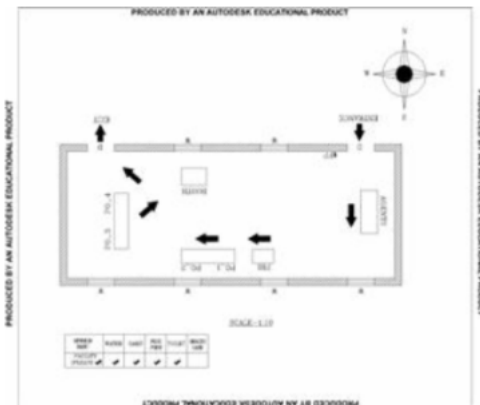

নির্বাচক নিবন্ধন আধিকারিকের স্বাক্ষর

Nazri Naksha

Google Map View

Polling Station Building Front View

Polling Station Front View

Cad View

Key MAP View

1 নাম : বিজয় কুমার চক্রবর্তী পিতার নাম : অশ্বিনী কুমার চক্রবর্তী বাড়ির নং : n0016 বয়স : 40 লিঙ্গ : পুরুষ	UYN1051598 ফটো উপলব্ধ	2 নাম : ছোটন অধিকারী পিতার নাম : বরণ অধিকারী বাড়ির নং : এন0376 বয়স : 28 লিঙ্গ : পুরুষ	UYN2475606 ফটো উপলব্ধ	3 নাম : সচিত্রা কুমার স্বামীর নাম : ভূষার কান্তি কুমার বাড়ির নং : n0013 বয়স : 40 লিঙ্গ : মহিলা	JVR3195963 ফটো উপলব্ধ
4 নাম : তুষার কান্তি কুমার পিতার নাম : বিশ্বনাথ কুমার বাড়ির নং : n0004 বয়স : 40 লিঙ্গ : পুরুষ	JVR3195955 ফটো উপলব্ধ	5 নাম : প্রিয়ান্বিতা স্বর্ণকার সাহা স্বামীর নাম : রঞ্জন সাহা বাড়ির নং : এন0007 বয়স : 28 লিঙ্গ : মহিলা	UYN1917699 ফটো উপলব্ধ	6 নাম : অজিত কুমার সাহা পিতার নাম : বিশ্বনাথ সাহা বাড়ির নং : n0007 বয়স : 65 লিঙ্গ : পুরুষ	UYN2396364 ফটো উপলব্ধ
7 নাম : সুনীল কুমার সাহা পিতার নাম : বিশ্বনাথ সাহা বাড়ির নং : n0007 বয়স : 70 লিঙ্গ : পুরুষ	UYN2396729 ফটো উপলব্ধ	8 নাম : সম্পা সাহা স্বামীর নাম : সুনীল সাহা বাড়ির নং : n0007 বয়স : 56 লিঙ্গ : মহিলা	WB/07/046/528164 ফটো উপলব্ধ	9 নাম : দিপালী সাহা স্বামীর নাম : অজিত সাহা বাড়ির নং : n0007 বয়স : 59 লিঙ্গ : মহিলা	WB/07/046/528166 ফটো উপলব্ধ
10 নাম : সুস্মিতা সাহা পিতার নাম : সুনীল কুমার সাহা বাড়ির নং : n0007 বয়স : 31 লিঙ্গ : মহিলা	UYN1792415 ফটো উপলব্ধ	11 নাম : রঞ্জন সাহা পিতার নাম : অজিত সাহা বাড়ির নং : n0007 বয়স : 40 লিঙ্গ : পুরুষ	JVR3496338 ফটো উপলব্ধ	12 নাম : ষষ্ঠী কর্মকার স্বামীর নাম : শ্যামল কর্মকার বাড়ির নং : n0450 বয়স : 45 লিঙ্গ : মহিলা	UYN1996461 ফটো উপলব্ধ
13 নাম : সৌরভ কোয়ার পিতার নাম : দীপক কোয়ার বাড়ির নং : n0011 বয়স : 36 লিঙ্গ : পুরুষ	JVR3496312 ফটো উপলব্ধ	14 নাম : সুরভী কোয়ার পিতার নাম : দীপক কোয়ার বাড়ির নং : n0011 বয়স : 32 লিঙ্গ : মহিলা	UYN1386853 ফটো উপলব্ধ	15 নাম : দীপক কোয়ার পিতার নাম : নৃপেন্দ্র কোয়ার বাড়ির নং : n0011 বয়স : 67 লিঙ্গ : পুরুষ	UYN2205144 ফটো উপলব্ধ
16 নাম : গীতা কোয়ার স্বামীর নাম : দীপক কোয়ার বাড়ির নং : n0011 বয়স : 69 লিঙ্গ : মহিলা	WB/07/046/567342 ফটো উপলব্ধ	17 নাম : সোনাগোন্দা চৌধুরী স্বামীর নাম : বিশ্বজিৎ চৌধুরী বাড়ির নং : 00 বয়স : 36 লিঙ্গ : মহিলা	UYN2385631 ফটো উপলব্ধ	18 নাম : সৌরভ ঘোষ পিতার নাম : প্রনবেশ ঘোষ বাড়ির নং : নং150 বয়স : 25 লিঙ্গ : পুরুষ	UYN2408177 ফটো উপলব্ধ
19 নাম : মধুরিমা ঘোষ স্বামীর নাম : কবিতা ঘোষ বাড়ির নং : n0005 বয়স : 35 লিঙ্গ : মহিলা	UYN1149608 ফটো উপলব্ধ	20 নাম : প্রভা ঘোষ স্বামীর নাম : বিভূতি ভূষণ ঘোষ বাড়ির নং : 4/6 বয়স : 61 লিঙ্গ : মহিলা	UYN1711605 ফটো উপলব্ধ	21 নাম : কবিতা ঘোষ স্বামীর নাম : বিকাশ ঘোষ বাড়ির নং : n0005 বয়স : 69 লিঙ্গ : মহিলা	UYN2216414 ফটো উপলব্ধ
22 নাম : বাসুদেব ঘোষ পিতার নাম : বিভূতি ভূষণ ঘোষ বাড়ির নং : 4/6 বয়স : 29 লিঙ্গ : পুরুষ	UYN1795137 ফটো উপলব্ধ	23 নাম : সুপ্রিয় চক্রবর্তী পিতার নাম : সৌমিত চক্রবর্তী বাড়ির নং : নং0697 বয়স : 24 লিঙ্গ : পুরুষ	UYN2424596 ফটো উপলব্ধ	24 নাম : মাম চৌধুরী পিতার নাম : মৃত গৌতম চৌধুরী বাড়ির নং : নং367 বয়স : 25 লিঙ্গ : মহিলা	UYN2131357 ফটো উপলব্ধ
25 নাম : নমিতা চৌধুরী স্বামীর নাম : শম্ভু চৌধুরী বাড়ির নং : n0010 বয়স : 57 লিঙ্গ : মহিলা	UYN2205094 ফটো উপলব্ধ	26 নাম : ভাগ্যশ্রী রজক পিতার নাম : উত্তম রজক বাড়ির নং : 1 বয়স : 24 লিঙ্গ : মহিলা	UYN2386274 ফটো উপলব্ধ	27 নাম : শুভেন্দু চৌধুরী পিতার নাম : উৎপল চৌধুরী বাড়ির নং : 01 বয়স : 24 লিঙ্গ : পুরুষ	UYN2385482 ফটো উপলব্ধ
28 নাম : সুজাতা চৌধুরী পিতার নাম : দিলীপ চৌধুরী বাড়ির নং : এন0701 বয়স : 23 লিঙ্গ : মহিলা	UYN2545820 ফটো উপলব্ধ	29 নাম : অমিতাভ চৌধুরী পিতার নাম : শম্ভু চৌধুরী বাড়ির নং : এন0010 বয়স : 36 লিঙ্গ : পুরুষ	UYN1149616 ফটো উপলব্ধ	30 নাম : শম্ভু চৌধুরী পিতার নাম : কুমুদ চৌধুরী বাড়ির নং : n0010 বয়স : 69 লিঙ্গ : পুরুষ	JVR0856682 ফটো উপলব্ধ