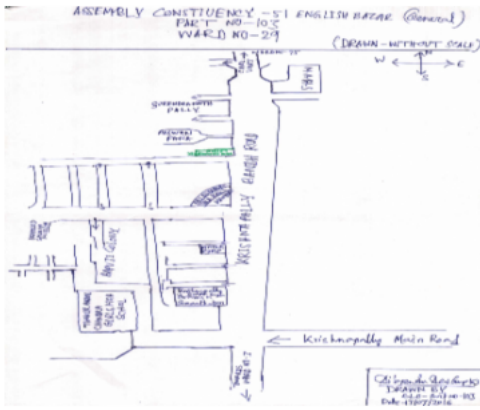

Nazri Naksha