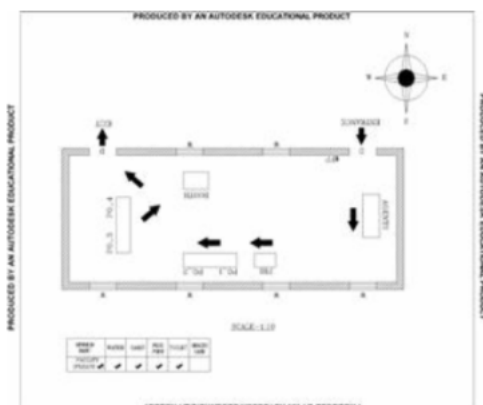

নির্বাচক নিবন্ধন আধিকারিকের স্বাক্ষর

Nazri Naksha

Google Map View

Polling Station Building Front View

Polling Station Front View

Cad View

Key MAP View

1 নাম : ছোটন মালী পিতার নাম : বনমালী মালী বাড়ির নং : n0006 বয়স : 64 লিঙ্গ : পুরুষ	UYN0669572 ফটো উপলব্ধ	2 নাম : তুকশেরুনা খাতুন স্বামীর নাম : তাজেন সেখ বাড়ির নং : এন0168 বয়স : 25 লিঙ্গ : মহিলা	UYN2501922 ফটো উপলব্ধ	3 নাম : বাসুদেব সমাজদার পিতার নাম : গনেশ সমাজদার বাড়ির নং : n0035 বয়স : 38 লিঙ্গ : পুরুষ	UYN1387398 ফটো উপলব্ধ
4 নাম : টুম্পা মালি স্বামীর নাম : ছোটন মালি বাড়ির নং : n0006 বয়স : 45 লিঙ্গ : মহিলা	JVR2647055 ফটো উপলব্ধ	5 নাম : তাজেন সেখ পিতার নাম : কালু সেখ বাড়ির নং : N0168 বয়স : 29 লিঙ্গ : পুরুষ	UYN2067999 ফটো উপলব্ধ	6 নাম : সেলিনা খাতুন (বিবি) স্বামীর নাম : রাজু সেখ বাড়ির নং : n0168 বয়স : 29 লিঙ্গ : মহিলা	UYN2068021 ফটো উপলব্ধ
7 নাম : টুম্পা সিং স্বামীর নাম : নগেন্দ্র সিং বাড়ির নং : n0168 বয়স : 44 লিঙ্গ : মহিলা	UYN1286640 ফটো উপলব্ধ	8 নাম : বরমদেব সিং পিতার নাম : মানিক সিং বাড়ির নং : 327 বয়স : 44 লিঙ্গ : পুরুষ	UYN0671446 ফটো উপলব্ধ	9 নাম : রাজু সেখ পিতার নাম : কালু সেখ বাড়ির নং : n0168 বয়স : 36 লিঙ্গ : পুরুষ	UYN1286657 ফটো উপলব্ধ
10 নাম : চঞ্চলা বিবি স্বামীর নাম : কালু সেখ বাড়ির নং : n0168 বয়স : 54 লিঙ্গ : মহিলা	JVR3072956 ফটো উপলব্ধ	11 নাম : মনীষ চন্দ্র পিতার নাম : ভানু প্রকাশ চৌধুরী বাড়ির নং : n0236 বয়স : 45 লিঙ্গ : পুরুষ	JVR3364767 ফটো উপলব্ধ	12 নাম : সুসিলা খাতুন স্বামীর নাম : সঞ্জয় হোদা বাড়ির নং : n0168 বয়স : 36 লিঙ্গ : মহিলা	UYN1904713 ফটো উপলব্ধ
13 নাম : তাজু সেখ পিতার নাম : কালু সেখ বাড়ির নং : n0168 বয়স : 30 লিঙ্গ : পুরুষ	UYN1904705 ফটো উপলব্ধ	14 নাম : বার্না পাল(সমাজদার) স্বামীর নাম : বাসুদেব সমাজদার বাড়ির নং : n0035 বয়স : 48 লিঙ্গ : মহিলা	UYN1793348 ফটো উপলব্ধ	15 নাম : শুভ সমাদ্দার পিতার নাম : বাসুদেব সমাদ্দার বাড়ির নং : দক্ষিণ বালুচর বয়স : 20 লিঙ্গ : পুরুষ	UYN2720613 ফটো উপলব্ধ
16 নাম : শিখা সিং (সাহা) স্বামীর নাম : বাবলু সাহা বাড়ির নং : n0309 বয়স : 38 লিঙ্গ : মহিলা	UYN1148972 ফটো উপলব্ধ	17 নাম : সোমু অধিকারী পিতার নাম : বরণ অধিকারী বাড়ির নং : এন00245 বয়স : 29 লিঙ্গ : পুরুষ	UYN2509990 ফটো উপলব্ধ	18 নাম : খুশবু চৌধুরী অধিকারী স্বামীর নাম : সোমো অধিকারী বাড়ির নং : এন0000 বয়স : 29 লিঙ্গ : মহিলা	UYN2604619 ফটো উপলব্ধ
19 নাম : দিল্লী ঋষি স্বামীর নাম : গোপাল ঋষি বাড়ির নং : n0012 বয়স : 35 লিঙ্গ : মহিলা	UYN1530229 ফটো উপলব্ধ	20 নাম : গোপাল ঋষি পিতার নাম : দীনেশ ঋষি বাড়ির নং : n0012 বয়স : 42 লিঙ্গ : পুরুষ	JVR2645950 ফটো উপলব্ধ	21 নাম : দেবাশিস ওরাও পিতার নাম : সোমনাথ ওরাও বাড়ির নং : 112 বয়স : 25 লিঙ্গ : পুরুষ	UYN2423671 ফটো উপলব্ধ
22 নাম : রামকৃষ্ণ কুণ্ডু পিতার নাম : নন্দ কুণ্ডু বাড়ির নং : n0079 বয়স : 35 লিঙ্গ : পুরুষ	UYN1020387 ফটো উপলব্ধ	23 নাম : মান্দিপ মাহারা স্বামীর নাম : লাম্ফা মাহারা বাড়ির নং : এন0079 বয়স : 33 লিঙ্গ : মহিলা	SEU1036672 ফটো উপলব্ধ	24 নাম : চুমকী হালদার(কুন্ডু) স্বামীর নাম : শিব শঙ্কর কুন্ডু বাড়ির নং : n0079 বয়স : 36 লিঙ্গ : মহিলা	UYN1530112 ফটো উপলব্ধ
25 নাম : শিবশঙ্কর কুণ্ডু পিতার নাম : নন্দ কুণ্ডু বাড়ির নং : n0079 বয়স : 46 লিঙ্গ : পুরুষ	JVR1512516 ফটো উপলব্ধ	26 নাম : সন্দ্যা কুণ্ডু স্বামীর নাম : নন্দ কুণ্ডু বাড়ির নং : n0079 বয়স : 73 লিঙ্গ : মহিলা	UYN2638401 ফটো উপলব্ধ	27 নাম : শ্বেশিষ কুণ্ডু পিতার নাম : রাজু কুণ্ডু বাড়ির নং : WARD NO 8 বয়স : 27 লিঙ্গ : পুরুষ	UYN2023935 ফটো উপলব্ধ
28 নাম : নন্দ কুণ্ডু পিতার নাম : গুরুগোপাল কুণ্ডু বাড়ির নং : n0079 বয়স : 82 লিঙ্গ : পুরুষ	UYN2638468 ফটো উপলব্ধ	29 নাম : ছোট্ট কুণ্ডু পিতার নাম : গৌতম কুণ্ডু বাড়ির নং : nং001 বয়স : 28 লিঙ্গ : পুরুষ	UYN2162527 ফটো উপলব্ধ	30 নাম : মনতোষ কুন্ডু পিতার নাম : রতন কুন্ডু বাড়ির নং : nং0078 বয়স : 34 লিঙ্গ : পুরুষ	UYN1529973 ফটো উপলব্ধ