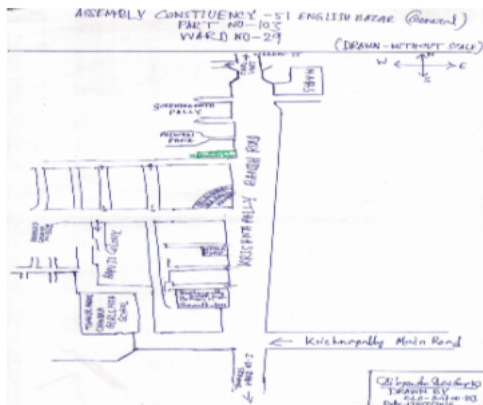

Nazri Naksha