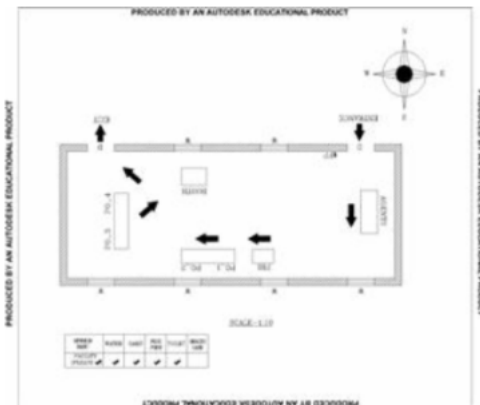

নির্বাচক নিবন্ধন আধিকারিকের স্বাক্ষর

Nazri Naksha

Google Map View

Polling Station Building Front View

Polling Station Front View

Cad View

Key MAP View

1 নাম : দিপালী খাতুন পিতার নাম: নুরসেদ সেখ বাড়ির নং : N0003 বয়স : 31 লিঙ্গ : মহিলা	UYN2381911 ফটো উপলব্ধ	2 নাম : শ্যাম পিতার নাম: হাফিজুদ্দিন বাড়ির নং : n0003 বয়স : 59 লিঙ্গ : পুরুষ	UYN2390755 ফটো উপলব্ধ	3 নাম : রাম হরিজন পিতার নাম: মুন্সী হরিজন বাড়ির নং : n0049 বয়স : 42 লিঙ্গ : পুরুষ	JVR1512862 ফটো উপলব্ধ
4 নাম : রাহুল সেখ মায়ের নাম: গোলোজা খাতুন বাড়ির নং : এন0003 বয়স : 30 লিঙ্গ : পুরুষ	UYN2506137 ফটো উপলব্ধ	5 নাম : ফিরোজ সেখ পিতার নাম: নুরসেদ সেখ বাড়ির নং : n0003 বয়স : 37 লিঙ্গ : পুরুষ	UYN0664672 ফটো উপলব্ধ	6 নাম : কোয়েল দাস পিতার নাম: গৌতম দাস বাড়ির নং : n0003 বয়স : 30 লিঙ্গ : মহিলা	UYN1899913 ফটো উপলব্ধ
7 নাম : পঙ্কজ কুমার কর্ণ পিতার নাম: রামপ্রসাদ লাল কর্ণ বাড়ির নং : N0029 বয়স : 46 লিঙ্গ : পুরুষ	JVR1510601 ফটো উপলব্ধ	8 নাম : অম্বারিষী স্বামীর নাম: নুরসেদ বাড়ির নং : n0003 বয়স : 33 লিঙ্গ : মহিলা	JVR1512342 ফটো উপলব্ধ	9 নাম : গোলোজা স্বামীর নাম: ডুমরু বাড়ির নং : n0003 বয়স : 63 লিঙ্গ : মহিলা	JVR3364593 ফটো উপলব্ধ
10 নাম : পূর্ণি হরিজন স্বামীর নাম: রাম হরিজন বাড়ির নং : n0049 বয়স : 46 লিঙ্গ : মহিলা	JVR3073228 ফটো উপলব্ধ	11 নাম : পিংকি সূর্য (রাই) স্বামীর নাম: কমল সাহা বাড়ির নং : n0049 বয়স : 39 লিঙ্গ : মহিলা	UYN1286806 ফটো উপলব্ধ	12 নাম : আশা ডোম স্বামীর নাম: শ্যাম ডোম বাড়ির নং : n0049 বয়স : 42 লিঙ্গ : মহিলা	JVR3073210 ফটো উপলব্ধ
13 নাম : টুলু ডোমিন স্বামীর নাম: অমল ডোম বাড়ির নং : n0049 বয়স : 40 লিঙ্গ : মহিলা	UYN1666023 ফটো উপলব্ধ	14 নাম : শ্যাম ডোম পিতার নাম: মুনসী হরিজন বাড়ির নং : n0049 বয়স : 52 লিঙ্গ : পুরুষ	JVR3073202 ফটো উপলব্ধ	15 নাম : টুম্পা সাহ (গুণ্ড) স্বামীর নাম: সঞ্জয় গুণ্ড বাড়ির নং : N0027 বয়স : 34 লিঙ্গ : মহিলা	UYN1665579 ফটো উপলব্ধ
16 নাম : মন্দিরা কর্ণাচার (গুণ্ড) স্বামীর নাম: কানাই কুমার গুণ্ড বাড়ির নং : N002 বয়স : 32 লিঙ্গ : মহিলা	UYN1665249 ফটো উপলব্ধ	17 নাম : সবিতা হালদার (রায়) স্বামীর নাম: কপিল রায় বাড়ির নং : n0505 বয়স : 35 লিঙ্গ : মহিলা	UYN1529452 ফটো উপলব্ধ	18 নাম : রাজকুমার রায় পিতার নাম: শান্তি রায় বাড়ির নং : n0014 বয়স : 52 লিঙ্গ : পুরুষ	WB/07/046/546223 ফটো উপলব্ধ
19 নাম : শুভজিৎ রায় পিতার নাম: বাবলু রায় বাড়ির নং : n0014 বয়স : 32 লিঙ্গ : পুরুষ	UYN1665736 ফটো উপলব্ধ	20 নাম : রামবিলাস রায় পিতার নাম: শান্তি রায় বাড়ির নং : n0014 বয়স : 54 লিঙ্গ : পুরুষ	WB/07/046/546222 ফটো উপলব্ধ	21 নাম : মানসি রায় স্বামীর নাম: রাজকুমার রায় বাড়ির নং : n0014 বয়স : 46 লিঙ্গ : মহিলা	JVR3072378 ফটো উপলব্ধ
22 নাম : বন্দনা রায় স্বামীর নাম: রামবিলাস রায় বাড়ির নং : n0014 বয়স : 48 লিঙ্গ : মহিলা	JVR3365459 ফটো উপলব্ধ	23 নাম : ঋতুজা রায় পিতার নাম: রাজ কুমার রায় বাড়ির নং : 14 বয়স : 24 লিঙ্গ : মহিলা	UYN2424182 ফটো উপলব্ধ	24 নাম : রুমকি দাস(সিং) স্বামীর নাম: রাজু সিং বাড়ির নং : n0014 বয়স : 34 লিঙ্গ : মহিলা	UYN1996933 ফটো উপলব্ধ
25 নাম : কিয়ান রায় পিতার নাম: বাবলু রায় বাড়ির নং : n0014 বয়স : 35 লিঙ্গ : পুরুষ	UYN1151232 ফটো উপলব্ধ	26 নাম : খুশি সিং পাসওয়ান স্বামীর নাম: অভিজিৎ পাসওয়ান বাড়ির নং : এন0014 বয়স : 22 লিঙ্গ : মহিলা	UYN2588812 ফটো উপলব্ধ	27 নাম : মিরিা রায় স্বামীর নাম: বাবলু রায় বাড়ির নং : n0014 বয়স : 53 লিঙ্গ : মহিলা	UYN2208817 ফটো উপলব্ধ
28 নাম : বাবলু রায় পিতার নাম: শান্তিচরন রায় বাড়ির নং : n0014 বয়স : 65 লিঙ্গ : পুরুষ	UYN2208858 ফটো উপলব্ধ	29 নাম : বাবলু সিং পিতার নাম: স্বর্গীয় রঘু সিং বাড়ির নং : এন0014 বয়স : 45 লিঙ্গ : পুরুষ	UYN1666098 ফটো উপলব্ধ	30 নাম : কুণাল রায় পিতার নাম: রামবিলাস রায় বাড়ির নং : N0014 বয়স : 24 লিঙ্গ : পুরুষ	UYN2382661 ফটো উপলব্ধ