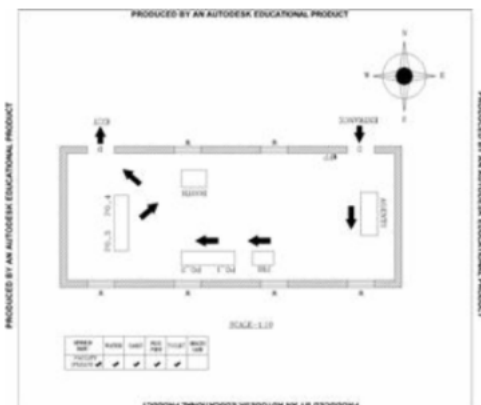

নির্বাচক নিবন্ধন আধিকারিকের স্বাক্ষর

Nazri Naksha

Google Map View

Polling Station Building Front View

Polling Station Front View

Cad View

Key MAP View

1 নাম : রুমকি মুখোপাধ্যায় স্বামীর নাম: পার্থ গোপাল মুখোপাধ্যায় বাড়ির নং : মঙ্গলদীপ অ্যাপার্টমেন্ট বয়স : 53 লিঙ্গ : মহিলা	WRI1939271 ফটো উপলব্ধ	2 নাম : পূর্ণেন্দু বসাক পিতার নাম: সৌমেন্দু বসাক বাড়ির নং : 1 বয়স : 24 লিঙ্গ : পুরুষ	UYN2424588 ফটো উপলব্ধ	3 নাম : দেবনীল উপাধ্যায় পিতার নাম: দিবাকর উপাধ্যায় বাড়ির নং : ত্রিমূর্তি অ্যাপার্টমেন্ট বয়স : 26 লিঙ্গ : পুরুষ	UYN2299253 ফটো উপলব্ধ
4 নাম : দিল্লী অধিকারী স্বামীর নাম: পরমেশ্বর অধিকারী বাড়ির নং : n0355 বয়স : 63 লিঙ্গ : মহিলা	UYN1666429 ফটো উপলব্ধ	5 নাম : পারমিতা মিশ্র (অধিকারী) স্বামীর নাম: পঙ্কজ অধিকারী বাড়ির নং : 0355 বয়স : 33 লিঙ্গ : মহিলা	UYN1905843 ফটো উপলব্ধ	6 নাম : পঙ্কজ অধিকারী পিতার নাম: পরমেশ্বর অধিকারী বাড়ির নং : 0355 বয়স : 44 লিঙ্গ : পুরুষ	JVR2661106 ফটো উপলব্ধ
7 নাম : সুতপা আচার্য স্বামীর নাম: মুনাল কান্তি আচার্য বাড়ির নং : n0053 বয়স : 64 লিঙ্গ : মহিলা	JVR3506391 ফটো উপলব্ধ	8 নাম : সব্যসাচী আচার্য পিতার নাম: মুনাল কান্তি আচার্য বাড়ির নং : 420 বয়স : 43 লিঙ্গ : পুরুষ	JVR3203593 ফটো উপলব্ধ	9 নাম : মুনাল কান্তি আচার্য পিতার নাম: মুরলী মোহন আচার্য বাড়ির নং : n0052 বয়স : 78 লিঙ্গ : পুরুষ	JVR3506383 ফটো উপলব্ধ
10 নাম : মহঃ উনেশ পিতার নাম: মহঃ ইন্দ্রেশ বাড়ির নং : এন0545 বয়স : 70 লিঙ্গ : পুরুষ	INB0756551 ফটো উপলব্ধ	11 নাম : রীনা উপাধ্যায় স্বামীর নাম: দিবাকর বাড়ির নং : n0033 বয়স : 60 লিঙ্গ : মহিলা	JVR1013663 ফটো উপলব্ধ	12 নাম : ইন্দ্রনীল উপাধ্যায় পিতার নাম: দিবাকর উপাধ্যায় বাড়ির নং : n0032 বয়স : 31 লিঙ্গ : পুরুষ	UYN1530948 ফটো উপলব্ধ
13 নাম : দিবাকর উপাধ্যায় পিতার নাম: অজিত বাড়ির নং : n0032 বয়স : 65 লিঙ্গ : পুরুষ	JVR1013655 ফটো উপলব্ধ	14 নাম : শ্রেয়াঙ্গ কুণ্ডু মায়ের নাম: সযানিনিতা কুণ্ডু বাড়ির নং : 05 বয়স : 21 লিঙ্গ : পুরুষ	UYN2661569 ফটো উপলব্ধ	15 নাম : শ্যামল প্রসন্ন কুণ্ডু পিতার নাম: কেদার প্রসন্ন কুণ্ডু বাড়ির নং : n0025 বয়স : 77 লিঙ্গ : পুরুষ	JVR0903963 ফটো উপলব্ধ
16 নাম : রত্না কুণ্ডু স্বামীর নাম: শ্যামল প্রসন্ন কুণ্ডু বাড়ির নং : n0025 বয়স : 72 লিঙ্গ : মহিলা	JVR0903971 ফটো উপলব্ধ	17 নাম : বিজয়া সাহা স্বামীর নাম: কনেন্দু কুণ্ডু বাড়ির নং : 5 বয়স : 30 লিঙ্গ : মহিলা	NTF1687110 ফটো উপলব্ধ	18 নাম : কৃষ্ণা কুণ্ডু স্বামীর নাম: অমলপ্রসন্ন কুণ্ডু বাড়ির নং : 93 বয়স : 81 লিঙ্গ : মহিলা	JVR3366234 ফটো উপলব্ধ
19 নাম : রণধীর কুণ্ডু পিতার নাম: রাজীব কুণ্ডু বাড়ির নং : ঠাকুরবারী লেন বয়স : 20 লিঙ্গ : পুরুষ	UYN2673275 ফটো উপলব্ধ	20 নাম : স্বস্তিকা কুণ্ডু পিতার নাম: শ্যামল কুমার কুণ্ডু বাড়ির নং : এন0144 বয়স : 25 লিঙ্গ : মহিলা	UYN2154839 ফটো উপলব্ধ	21 নাম : সুমনা কুণ্ডু স্বামীর নাম: রাজিব কুণ্ডু বাড়ির নং : n0025 বয়স : 47 লিঙ্গ : মহিলা	JVR1661743 ফটো উপলব্ধ
22 নাম : চন্দ্রশেখর কুণ্ডু পিতার নাম: শ্যামল কুণ্ডু বাড়ির নং : n0025 বয়স : 47 লিঙ্গ : পুরুষ	WB/07/046/567196 ফটো উপলব্ধ	23 নাম : সুচন্দা কুণ্ডু পিতার নাম: রাজিব কুণ্ডু বাড়ির নং : এন0025 বয়স : 26 লিঙ্গ : মহিলা	UYN2154789 ফটো উপলব্ধ	24 নাম : কৌসেন্দু কুন্ডু পিতার নাম: কৃষ্ণেন্দু কুন্ডু বাড়ির নং : n0026 বয়স : 34 লিঙ্গ : পুরুষ	UYN1387711 ফটো উপলব্ধ
25 নাম : কর্ণেন্দু কুন্ডু পিতার নাম: কল্যানেন্দু কুন্ডু বাড়ির নং : n0026 বয়স : 40 লিঙ্গ : পুরুষ	JVR3448578 ফটো উপলব্ধ	26 নাম : কল্যানেন্দু কুণ্ডু পিতার নাম: কমলপ্রসন্ন কুণ্ডু বাড়ির নং : n0026 বয়স : 65 লিঙ্গ : পুরুষ	WB/07/046/567432 ফটো উপলব্ধ	27 নাম : রাজীব কুণ্ডু পিতার নাম: অমলপ্রসন্ন কুণ্ডু বাড়ির নং : n0025 বয়স : 56 লিঙ্গ : পুরুষ	WB/07/046/567045 ফটো উপলব্ধ
28 নাম : মৌসুমী কুণ্ডু স্বামীর নাম: কৃষ্ণেন্দু কুণ্ডু বাড়ির নং : n0026 বয়স : 56 লিঙ্গ : মহিলা	WB/07/046/567200 ফটো উপলব্ধ	29 নাম : সুস্মিতা কুণ্ডু স্বামীর নাম: কল্যানেন্দু কুণ্ডু বাড়ির নং : n0026 বয়স : 61 লিঙ্গ : মহিলা	WB/07/046/567431 ফটো উপলব্ধ	30 নাম : প্রসূন কুমার ঠাকুর পিতার নাম: অরৈত কুমার ঠাকুর বাড়ির নং : n0358 বয়স : 69 লিঙ্গ : পুরুষ	UYN1666460 ফটো উপলব্ধ