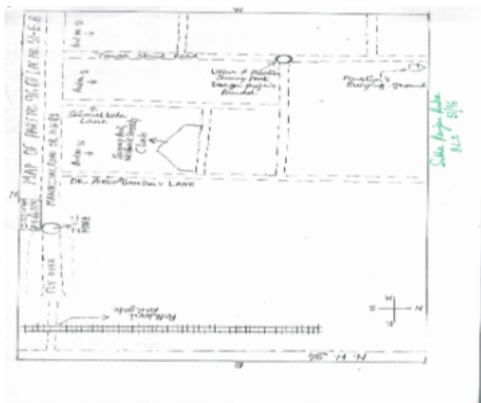

Nazri Naksha