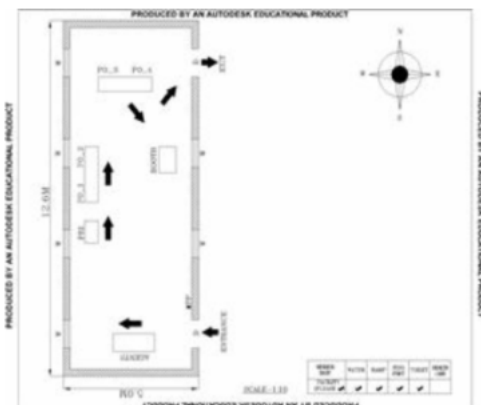

নির্বাচক নিবন্ধন আধিকারিকের স্বাক্ষর

Nazri Naksha

Google Map View

Polling Station Building Front View

Polling Station Front View

Cad View

Key MAP View

1 নাম : কৃষ্ণা মন্ডল পিতার নাম: অনীল মন্ডল বাড়ির নং : n0149 বয়স : 35 লিঙ্গ : মহিলা	UYN1832989 ফটো উপলব্ধ	2 নাম : ফিরনী স্বামীর নাম: অনিল মন্ডল বাড়ির নং : n0149 বয়স : 63 লিঙ্গ : মহিলা	WB/07/046/132725 ফটো উপলব্ধ	3 নাম : শুভ গুপ্ত পিতার নাম: নিখিল কুমার গুপ্ত বাড়ির নং : এন0098 বয়স : 21 লিঙ্গ : পুরুষ	UYN2636249 ফটো উপলব্ধ
4 নাম : অপর্ণা কর্মকার স্বামীর নাম: মনোজ কর্মকার বাড়ির নং : ভিলেজ- সেকেন্দার পুর বয়স : 24 লিঙ্গ : মহিলা	UYN2464311 ফটো উপলব্ধ	5 নাম : সন্ধ্যা কর্মকার স্বামীর নাম: তপেশ কর্মকার বাড়ির নং : n0043 বয়স : 40 লিঙ্গ : মহিলা	JVR2375244 ফটো উপলব্ধ	6 নাম : শ্যামল কর্মকার পিতার নাম: নকুল কর্মকার বাড়ির নং : n0075 বয়স : 37 লিঙ্গ : পুরুষ	UYN0989038 ফটো উপলব্ধ
7 নাম : প্রতিমা কর্মকার স্বামীর নাম: সুশান্ত কর্মকার বাড়ির নং : এন0080 বয়স : 22 লিঙ্গ : মহিলা	UYN2553709 ফটো উপলব্ধ	8 নাম : শোভা কর্মকার স্বামীর নাম: উত্তম কর্মকার বাড়ির নং : n0065 বয়স : 45 লিঙ্গ : মহিলা	JVR1532829 ফটো উপলব্ধ	9 নাম : মনু কর্মকার পিতার নাম: পিতাম্বর কর্মকার বাড়ির নং : n0079 বয়স : 68 লিঙ্গ : পুরুষ	WB/07/046/132824 ফটো উপলব্ধ
10 নাম : রাজু কর্মকার পিতার নাম: মনু কর্মকার বাড়ির নং : n0079 বয়স : 38 লিঙ্গ : পুরুষ	UYN0060269 ফটো উপলব্ধ	11 নাম : সুশান্ত কর্মকার পিতার নাম: প্রফুল্ল কর্মকার বাড়ির নং : n0080 বয়স : 35 লিঙ্গ : পুরুষ	UYN0989046 ফটো উপলব্ধ	12 নাম : নকুল কর্মকার পিতার নাম: জগন্নাথ কর্মকার বাড়ির নং : n0075 বয়স : 65 লিঙ্গ : পুরুষ	UYN2222578 ফটো উপলব্ধ
13 নাম : প্রফুল্ল কর্মকার পিতার নাম: পিতাম্বর কর্মকার বাড়ির নং : n0080 বয়স : 66 লিঙ্গ : পুরুষ	WB/07/046/132358 ফটো উপলব্ধ	14 নাম : সুবল কর্মকার পিতার নাম: দুঃখ কর্মকার বাড়ির নং : n0076 বয়স : 72 লিঙ্গ : পুরুষ	WB/07/046/132847 ফটো উপলব্ধ	15 নাম : তপেশ কর্মকার পিতার নাম: পিতাম্বর কর্মকার বাড়ির নং : n0083 বয়স : 53 লিঙ্গ : পুরুষ	UYN2213452 ফটো উপলব্ধ
16 নাম : রাধা নাথ কর্মকার পিতার নাম: বসন্তলাল কর্মকার বাড়ির নং : n0086 বয়স : 66 লিঙ্গ : পুরুষ	UYN2708493 ফটো উপলব্ধ	17 নাম : লিপি কর্মকার স্বামীর নাম: মিতু কর্মকার বাড়ির নং : এন0086 বয়স : 30 লিঙ্গ : মহিলা	INP1252618 ফটো উপলব্ধ	18 নাম : মনোজ কর্মকার পিতার নাম: রাধানাথ কর্মকার বাড়ির নং : n0086 বয়স : 34 লিঙ্গ : পুরুষ	UYN1350289 ফটো উপলব্ধ
19 নাম : রানী কর্মকার স্বামীর নাম: প্রফুল্ল কর্মকার বাড়ির নং : n0085 বয়স : 56 লিঙ্গ : মহিলা	WB/07/046/132359 ফটো উপলব্ধ	20 নাম : রনজিৎ কর্মকার পিতার নাম: পিতাম্বর কর্মকার বাড়ির নং : n0082 বয়স : 55 লিঙ্গ : পুরুষ	WB/07/046/132362 ফটো উপলব্ধ	21 নাম : সমিত কর্মকার পিতার নাম: প্রফুল্ল কর্মকার বাড়ির নং : n0080 বয়স : 31 লিঙ্গ : পুরুষ	UYN1460203 ফটো উপলব্ধ
22 নাম : উত্তম কর্মকার পিতার নাম: নকুল কর্মকার বাড়ির নং : n0075 বয়স : 28 লিঙ্গ : পুরুষ	UYN1832880 ফটো উপলব্ধ	23 নাম : স্বপন কর্মকার পিতার নাম: বসন্তলাল কর্মকার বাড়ির নং : n0087 বয়স : 60 লিঙ্গ : পুরুষ	UYN2708485 ফটো উপলব্ধ	24 নাম : অঞ্জনা রায় পিতার নাম: বিমল কুমার রায় বাড়ির নং : এন0009 বয়স : 34 লিঙ্গ : মহিলা	TFC0987115 ফটো উপলব্ধ
25 নাম : মামনী কর্মকার পিতার নাম: স্বপন কর্মকার বাড়ির নং : এন0087 বয়স : 25 লিঙ্গ : মহিলা	UYN2122679 ফটো উপলব্ধ	26 নাম : উত্তম কর্মকার পিতার নাম: বিশ্বনাথ কর্মকার বাড়ির নং : n0088 বয়স : 53 লিঙ্গ : পুরুষ	WB/07/046/132357 ফটো উপলব্ধ	27 নাম : কল্যাণী কর্মকার স্বামীর নাম: রনজিৎ কর্মকার বাড়ির নং : n0090 বয়স : 51 লিঙ্গ : মহিলা	WB/07/046/132363 ফটো উপলব্ধ
28 নাম : অলকা কর্মকার স্বামীর নাম: সুবল কর্মকার বাড়ির নং : n0093 বয়স : 56 লিঙ্গ : মহিলা	JVR3259678 ফটো উপলব্ধ	29 নাম : বিপ্লব কর্মকার পিতার নাম: উত্তম কর্মকার বাড়ির নং : n0088 বয়স : 30 লিঙ্গ : পুরুষ	UYN1587773 ফটো উপলব্ধ	30 নাম : জুদহীস্টার কর্মকার পিতার নাম: শম্ভু কর্মকার বাড়ির নং : 155 বয়স : 27 লিঙ্গ : পুরুষ	UYN2138295 ফটো উপলব্ধ