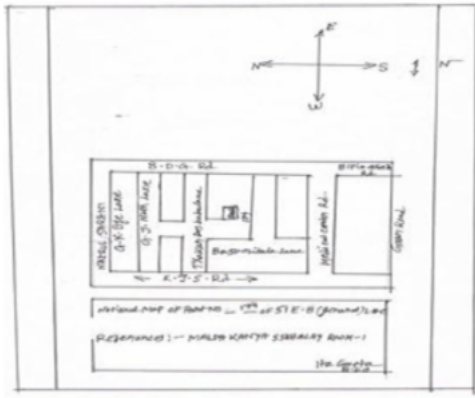

Nazri Naksha