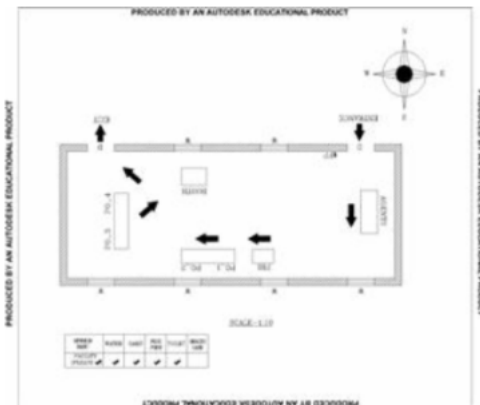

নির্বাচক নিবন্ধন আধিকারিকের স্বাক্ষর

Nazri Naksha

Google Map View

Polling Station Building Front View

Polling Station Front View

Cad View

Key MAP View

1 নাম : কেয়া দাস স্বামীর নাম: অশোক দাস বাড়ির নং : নং001 বয়স : 51 লিঙ্গ : মহিলা	JVR1910884	ফটো উপলব্ধ	2 নাম : শিল্পী রুদ্র (দত্ত) স্বামীর নাম: চিন্ময় দত্ত বাড়ির নং : n0088 বয়স : 55 লিঙ্গ : মহিলা	WB/06/038/030718	ফটো উপলব্ধ	3 নাম : মহুয়া সরকার (পাণ্ডে) স্বামীর নাম: দীপাঞ্জন সরকার বাড়ির নং : n0493 বয়স : 48 লিঙ্গ : মহিলা	JVR1889054	ফটো উপলব্ধ
4 নাম : সুজলা দাস (বিশ্বাস) স্বামীর নাম: বিশ্বনাথ বিশ্বাস বাড়ির নং : n0423 বয়স : 52 লিঙ্গ : মহিলা	JVR2713584	ফটো উপলব্ধ	5 নাম : দোলন হালদার (রায়) স্বামীর নাম: গৌতম হালদার বাড়ির নং : n0089 বয়স : 52 লিঙ্গ : মহিলা	UYN2799765	ফটো উপলব্ধ	6 নাম : মিতা ঘোষ (সমাজদার) স্বামীর নাম: সনৎ কুমার ঘোষ বাড়ির নং : নং001 বয়স : 50 লিঙ্গ : মহিলা	UYN1569417	ফটো উপলব্ধ
7 নাম : উৎপলা আগরওয়ালা স্বামীর নাম: অজিত আগরওয়ালা বাড়ির নং : n0007 বয়স : 75 লিঙ্গ : মহিলা	WB/07/046/552002	ফটো উপলব্ধ	8 নাম : সুমালা আগরওয়ালা পিতার নাম: অজিত আগরওয়ালা বাড়ির নং : n0007 বয়স : 53 লিঙ্গ : মহিলা	JVR3367547	ফটো উপলব্ধ	9 নাম : পৌষালী আগরওয়ালা পিতার নাম: অজিত আগরওয়ালা বাড়ির নং : n0007 বয়স : 57 লিঙ্গ : মহিলা	WB/07/046/552003	ফটো উপলব্ধ
10 নাম : রথীজিত আগরওয়ালা পিতার নাম: অজিত আগরওয়ালা বাড়ির নং : n0007 বয়স : 55 লিঙ্গ : পুরুষ	WB/07/046/552004	ফটো উপলব্ধ	11 নাম : মধুমিতা আগরওয়ালা (দাস) স্বামীর নাম: রথীজিত আগরওয়ালা বাড়ির নং : n0007 বয়স : 47 লিঙ্গ : মহিলা	JVR3077823	ফটো উপলব্ধ	12 নাম : দেবদ্রী আগরওয়ালা পিতার নাম: রথীজিত আগরওয়ালা বাড়ির নং : এন0007 বয়স : 21 লিঙ্গ : মহিলা	UYN2635936	ফটো উপলব্ধ
13 নাম : বৈশাখী দাস পিতার নাম: সব্যসাচী দাস বাড়ির নং : N0007 বয়স : 24 লিঙ্গ : মহিলা	UYN2358950	ফটো উপলব্ধ	14 নাম : দেবরাজ দাস পিতার নাম: দীপচাঁদ দাস বাড়ির নং : n0007 বয়স : 27 লিঙ্গ : পুরুষ	UYN2068450	ফটো উপলব্ধ	15 নাম : শিব প্রসাদ আগরওয়ালা পিতার নাম: হরি প্রসাদ আগরওয়ালা বাড়ির নং : n0043 বয়স : 70 লিঙ্গ : পুরুষ	JVR0882514	ফটো উপলব্ধ
16 নাম : লীলা আগরওয়ালা স্বামীর নাম: শিবপ্রসাদ আগরওয়ালা বাড়ির নং : n0043 বয়স : 61 লিঙ্গ : মহিলা	WB/07/046/552010	ফটো উপলব্ধ	17 নাম : নেহা আগরওয়ালা পিতার নাম: শিব প্রসাদ আগরওয়ালা বাড়ির নং : n0043 বয়স : 34 লিঙ্গ : মহিলা	UYN1387877	ফটো উপলব্ধ	18 নাম : নিশান্ত আগরওয়ালা পিতার নাম: শিব প্রসাদ আগরওয়ালা বাড়ির নং : 2A/3 বয়স : 38 লিঙ্গ : পুরুষ	UYN0678706	ফটো উপলব্ধ
19 নাম : শুভজিত আগরওয়ালা পিতার নাম: অজিত আগরওয়ালা বাড়ির নং : n0007 বয়স : 49 লিঙ্গ : পুরুষ	WB/07/046/552007	ফটো উপলব্ধ	20 নাম : শুভাক্ষর আচার্য্য পিতার নাম: স্বপন আচার্য্য বাড়ির নং : 331 বয়স : 29 লিঙ্গ : পুরুষ	UYN2334340	ফটো উপলব্ধ	21 নাম : মৌমিতা কুণ্ডু (রায়) স্বামীর নাম: আশুতোষ রায় বাড়ির নং : n0086 বয়স : 46 লিঙ্গ : মহিলা	JVR2962124	ফটো উপলব্ধ
22 নাম : অজিত কুমার কুন্ডু পিতার নাম: রামকৃষ্ণ কুন্ডু বাড়ির নং : n0063 বয়স : 70 লিঙ্গ : পুরুষ	UYN1954957	ফটো উপলব্ধ	23 নাম : সন্মতি আগরওয়ালা পিতার নাম: স্বরাজ আগরওয়ালা বাড়ির নং : n0063 বয়স : 46 লিঙ্গ : পুরুষ	UYN1954940	ফটো উপলব্ধ	24 নাম : মমতা রায় স্বামীর নাম: জীবন কৃষ্ণ রায় বাড়ির নং : n0063 বয়স : 58 লিঙ্গ : মহিলা	JVR3368396	ফটো উপলব্ধ
25 নাম : নবনীতা দে দত্ত স্বামীর নাম: জগন্নাথ দত্ত বাড়ির নং : 1 বয়স : 41 লিঙ্গ : মহিলা	UYN1954965	ফটো উপলব্ধ	26 নাম : অম্মন কুমার পিতার নাম: ননী গোপাল কুমার বাড়ির নং : n0069 বয়স : 39 লিঙ্গ : পুরুষ	JVR3303161	ফটো উপলব্ধ	27 নাম : গোপা কুমার স্বামীর নাম: ননী গোপাল কুমার বাড়ির নং : n0068 বয়স : 68 লিঙ্গ : মহিলা	JVR0799858	ফটো উপলব্ধ
28 নাম : তপন কুমার দাস পিতার নাম: কালীপদ দাস বাড়ির নং : N00396 বয়স : 50 লিঙ্গ : পুরুষ	UYN2359016	ফটো উপলব্ধ	29 নাম : সৌরদীপ কুমার সাহা পিতার নাম: দীপক কুমার সাহা বাড়ির নং : নং 001 বয়স : 25 লিঙ্গ : পুরুষ	UYN2147478	ফটো উপলব্ধ	30 নাম : দেবরানী ঘোষ স্বামীর নাম: হরেন্দ্রলাল ঘোষ বাড়ির নং : n0048 বয়স : 80 লিঙ্গ : মহিলা	WB/07/046/552014	ফটো উপলব্ধ