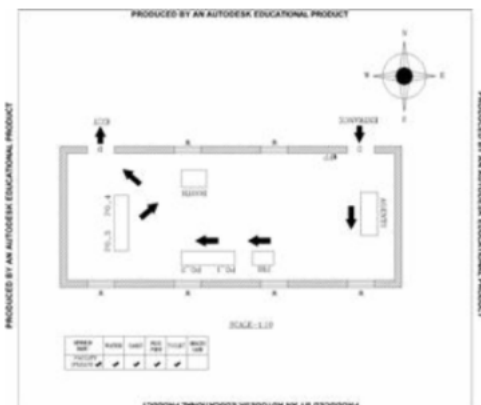

নির্বাচক নিবন্ধন আধিকারিকের স্বাক্ষর

Nazri Naksha

Google Map View

Polling Station Building Front View

Polling Station Front View

Cad View

Key MAP View

1 নাম : তনয় গোস্বামী পিতার নাম: তপন কুমার গোস্বামী বাড়ির নং : n0245 বয়স : 33 লিঙ্গ : পুরুষ	UYN1272152 ফটো উপলব্ধ	2 নাম : শ্রাবনী মিত্র ধর স্বামীর নাম: বিক্রমজিৎ ধর বাড়ির নং : n0237 বয়স : 50 লিঙ্গ : মহিলা	UYN1531748 ফটো উপলব্ধ	3 নাম : ইলা হালদার (রায়) স্বামীর নাম: সুকুমার রায় বাড়ির নং : n0242 বয়স : 46 লিঙ্গ : মহিলা	JSL1307560 ফটো উপলব্ধ
4 নাম : ইন্দ্রানী দাস পিতার নাম: রবীন্দ্র নাথ দাস বাড়ির নং : n0026 বয়স : 34 লিঙ্গ : মহিলা	UYN1320928 ফটো উপলব্ধ	5 নাম : দীপা আগরওয়ালা পিতার নাম: গুরুদয়াল আগরওয়ালা বাড়ির নং : n0026 বয়স : 61 লিঙ্গ : মহিলা	WB/07/046/555004 ফটো উপলব্ধ	6 নাম : শর্মিলা আগরওয়ালা স্বামীর নাম: বিশ্বদীপ আগরওয়ালা বাড়ির নং : n0026 বয়স : 62 লিঙ্গ : মহিলা	WB/07/046/555003 ফটো উপলব্ধ
7 নাম : অমৃতা পাল স্বামীর নাম: সৌম্যদীপ রায় বাড়ির নং : এন0026 বয়স : 36 লিঙ্গ : মহিলা	UYN2508810 ফটো উপলব্ধ	8 নাম : বিশ্বদীপ আগরওয়ালা পিতার নাম: গুরুদয়াল আগরওয়ালা বাড়ির নং : n0026 বয়স : 68 লিঙ্গ : পুরুষ	WB/07/046/555002 ফটো উপলব্ধ	9 নাম : সৌম্যদীপ রায় পিতার নাম: বিশ্বদীপ আগরওয়ালা বাড়ির নং : 22/24 বয়স : 41 লিঙ্গ : পুরুষ	JVR3368578 ফটো উপলব্ধ
10 নাম : ঋতোরিদ্ধ আচার্য পিতার নাম: পাথ সারথী আচার্য বাড়ির নং : এন0088 বয়স : 21 লিঙ্গ : পুরুষ	UYN2638070 ফটো উপলব্ধ	11 নাম : শিখা দত্ত স্বামীর নাম: লক্ষ্মী কান্ত দত্ত বাড়ির নং : N0262 বয়স : 68 লিঙ্গ : মহিলা	WB/07/046/558020 ফটো উপলব্ধ	12 নাম : মহুয়া আচার্য স্বামীর নাম: পার্থ সারথী আচার্য বাড়ির নং : n0261 বয়স : 46 লিঙ্গ : মহিলা	DMM2750164 ফটো উপলব্ধ
13 নাম : পার্থ সারথী আচার্য পিতার নাম: শিবেন্দ্রনাথ আচার্য বাড়ির নং : n0259 বয়স : 55 লিঙ্গ : পুরুষ	WB/05/042/528014 ফটো উপলব্ধ	14 নাম : রফিকুল ইসলাম পিতার নাম: রেজওয়ান আলি বিশ্বাস বাড়ির নং : B বয়স : 32 লিঙ্গ : পুরুষ	DLN2952497 ফটো উপলব্ধ	15 নাম : লাভলী ঋষি স্বামীর নাম: ছোটন ঋষি বাড়ির নং : এন0102 বয়স : 27 লিঙ্গ : মহিলা	UYN2182301 ফটো উপলব্ধ
16 নাম : ইমরান ওয়াহিদ পিতার নাম: মোহাঃ সাইয়েদ আলি বাড়ির নং : নং086 বয়স : 25 লিঙ্গ : পুরুষ	UYN2148104 ফটো উপলব্ধ	17 নাম : স্বপ্না কুণ্ডু স্বামীর নাম: রতন কুণ্ডু বাড়ির নং : n0031 বয়স : 56 লিঙ্গ : মহিলা	JVR0886259 ফটো উপলব্ধ	18 নাম : নমিতা কর্মকার মন্ডল স্বামীর নাম: সঞ্জীব মন্ডল বাড়ির নং : n0118 বয়স : 34 লিঙ্গ : মহিলা	UYN1355619 ফটো উপলব্ধ
19 নাম : আয়েশা খান্না স্বামীর নাম: রফিকুল ইসলাম বাড়ির নং : বি বয়স : 39 লিঙ্গ : মহিলা	DLN3046182 ফটো উপলব্ধ	20 নাম : তপন কুমার গোস্বামী পিতার নাম: তপ্তী ভূষণ গোস্বামী বাড়ির নং : n0243 বয়স : 59 লিঙ্গ : পুরুষ	UYN1196831 ফটো উপলব্ধ	21 নাম : সম্পা গোস্বামী স্বামীর নাম: তপন কুমার গোস্বামী বাড়ির নং : n0244 বয়স : 57 লিঙ্গ : মহিলা	UYN1196849 ফটো উপলব্ধ
22 নাম : উষা রানী ঘোষ স্বামীর নাম: বৈদ্যনাথ ঘোষ বাড়ির নং : n0061 বয়স : 69 লিঙ্গ : মহিলা	WB/07/046/534419 ফটো উপলব্ধ	23 নাম : মনোজ ঘোষ পিতার নাম: বৈদ্যনাথ ঘোষ বাড়ির নং : n0060 বয়স : 48 লিঙ্গ : পুরুষ	WB/07/046/534420 ফটো উপলব্ধ	24 নাম : দেবশীষ ঘোষ পিতার নাম: বৈদ্যনাথ ঘোষ বাড়ির নং : n0058 বয়স : 43 লিঙ্গ : পুরুষ	JVR3041944 ফটো উপলব্ধ
25 নাম : কৌশিক ঘোষ পিতার নাম: বৈদ্যনাথ ঘোষ বাড়ির নং : n0059 বয়স : 51 লিঙ্গ : পুরুষ	JVR1869718 ফটো উপলব্ধ	26 নাম : জয়ন্ত ঘোষ পিতার নাম: রামকৃষ্ণ ঘোষ বাড়ির নং : N0095 বয়স : 24 লিঙ্গ : পুরুষ	UYN2408524 ফটো উপলব্ধ	27 নাম : চিন্ময়ী দাস স্বামীর নাম: মনোজ ঘোষ বাড়ির নং : n0060 বয়স : 46 লিঙ্গ : মহিলা	UYN1997337 ফটো উপলব্ধ
28 নাম : রূপালী ঘোষ দে স্বামীর নাম: ছোটন দে বাড়ির নং : N0131 বয়স : 31 লিঙ্গ : মহিলা	UYN2415727 ফটো উপলব্ধ	29 নাম : শ্রুতি চক্রবর্তী পিতার নাম: সঞ্জয় কুমার চক্রবর্তী বাড়ির নং : n0284 বয়স : 27 লিঙ্গ : মহিলা	UYN2023984 ফটো উপলব্ধ	30 নাম : গৌতম ভট্টাচার্য পিতার নাম: নেপাল চন্দ্র ভট্টাচার্য বাড়ির নং : n0012 বয়স : 62 লিঙ্গ : পুরুষ	WB/07/046/555453 ফটো উপলব্ধ