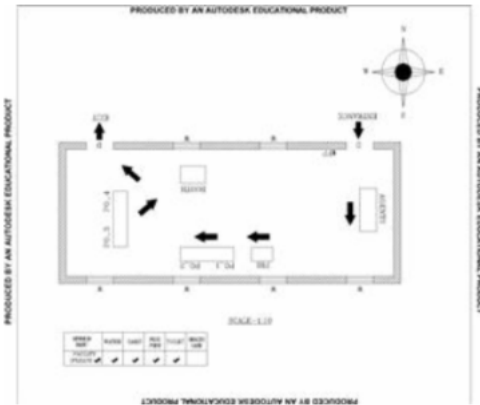

নির্বাচক নিবন্ধন আধিকারিকের স্বাক্ষর

Nazri Naksha

Google Map View

Polling Station Building Front View

Polling Station Front View

Cad View

Key MAP View

1	YUN1152776	নাম : নাজমা সুলতানা পিতার নাম: মহম্মদ আনিসুর রহমান বাড়ির নং : n0025 বয়স : 35 লিঙ্গ : মহিলা	ফটো উপলব্ধ	2	YUN2216562	নাম : নুরজাহান রহমান খাতুন স্বামীর নাম: মোহম্মদ আনিসুর রহমান বাড়ির নং : n0025 বয়স : 68 লিঙ্গ : মহিলা	ফটো উপলব্ধ	3	YUN1195676	নাম : সৈয়দা জাহিদা খাতুন স্বামীর নাম: সৈয়দ হাসান রফি বাড়ির নং : n0024 বয়স : 53 লিঙ্গ : মহিলা	ফটো উপলব্ধ
4	JVR1920321	নাম : আনোয়ারা রহমান স্বামীর নাম: আজিজুর রহমান বাড়ির নং : n0025 বয়স : 78 লিঙ্গ : মহিলা	ফটো উপলব্ধ	5	YUN2216349	নাম : মহ আনিসুর রহমান পিতার নাম: লিখ খোসা মহম্মদ বাড়ির নং : n0025 বয়স : 46 লিঙ্গ : পুরুষ	ফটো উপলব্ধ	6	JVR2651776	নাম : মহ মতিউর রহমান পিতার নাম: মহ আনিসুর রহমান বাড়ির নং : n0025 বয়স : 43 লিঙ্গ : পুরুষ	ফটো উপলব্ধ
7	JVR3081429	নাম : রহিমা রহমান স্বামীর নাম: আজিজুর রহমান বাড়ির নং : n0025 বয়স : 54 লিঙ্গ : মহিলা	ফটো উপলব্ধ	8	JVR3079761	নাম : সাহানুর খাতুন স্বামীর নাম: সৈয়দ হাসান রাজি বাড়ির নং : 51/96 বয়স : 46 লিঙ্গ : মহিলা	ফটো উপলব্ধ	9	JVR1663210	নাম : সৈয়দ হাসান রাজি পিতার নাম: এ এইচ সৈয়দ রেজা আলি বাড়ির নং : 51/96 বয়স : 58 লিঙ্গ : পুরুষ	ফটো উপলব্ধ
10	JVR3079829	নাম : জয়দীপ দরগাহী পিতার নাম: এমঃ দরগাহী বাড়ির নং : n0030 বয়স : 46 লিঙ্গ : পুরুষ	ফটো উপলব্ধ	11	JVR3079621	নাম : নিমাই চন্দ্র অধিকারী পিতার নাম: গোপীনাথ অধিকারী বাড়ির নং : 1 বয়স : 68 লিঙ্গ : পুরুষ	ফটো উপলব্ধ	12	WB/07/046/558002	নাম : জয়শ্রী আগরওয়ালা স্বামীর নাম: অরুণ আগরওয়ালা বাড়ির নং : n0011 বয়স : 69 লিঙ্গ : মহিলা	ফটো উপলব্ধ
13	JVR3198090	নাম : অরুনিমা রায় পিতার নাম: অরুণ রায় বাড়ির নং : n0011 বয়স : 41 লিঙ্গ : মহিলা	ফটো উপলব্ধ	14	WB/07/046/558001	নাম : অরুণ আগরওয়ালা পিতার নাম: রামানুজ আগরওয়ালা বাড়ির নং : n0011 বয়স : 76 লিঙ্গ : পুরুষ	ফটো উপলব্ধ	15	JVR3369253	নাম : পীযুষ কুমার দাস পিতার নাম: শিব সংকর দাস বাড়ির নং : n0044 বয়স : 53 লিঙ্গ : পুরুষ	ফটো উপলব্ধ
16	JVR3445509	নাম : সোমা কর্মকার পিতার নাম: রবীন কর্মকার বাড়ির নং : এন0130 বয়স : 39 লিঙ্গ : মহিলা	ফটো উপলব্ধ	17	MQQ1583566	নাম : সোমা ঘোষ স্বামীর নাম: দিলীপ কুমার ঘোষ বাড়ির নং : n0188 বয়স : 43 লিঙ্গ : মহিলা	ফটো উপলব্ধ	18	YUN2296648	নাম : দীপক কুমার ঘোষ পিতার নাম: মৃত পঞ্চানন ঘোষ বাড়ির নং : n0003 বয়স : 53 লিঙ্গ : পুরুষ	ফটো উপলব্ধ
19	JVR1662097	নাম : দৈবকী ঘোষ পিতার নাম: পঞ্চানন ঘোষ বাড়ির নং : n0003 বয়স : 62 লিঙ্গ : মহিলা	ফটো উপলব্ধ	20	JVR0889972	নাম : রতন কুমার ঘোষ পিতার নাম: পঞ্চানন ঘোষ বাড়ির নং : n0003 বয়স : 68 লিঙ্গ : পুরুষ	ফটো উপলব্ধ	21	WB/07/046/558692	নাম : দিলীপ কুমার ঘোষ পিতার নাম: মৃত পঞ্চানন ঘোষ বাড়ির নং : n0003 বয়স : 55 লিঙ্গ : পুরুষ	ফটো উপলব্ধ
22	YUN1152685	নাম : রাজেশ্বরী ঘোষ স্বামীর নাম: দীপক কুমার ঘোষ বাড়ির নং : n0187 বয়স : 43 লিঙ্গ : মহিলা	ফটো উপলব্ধ	23	JQG1538883	নাম : সৌভম ঘোষ পিতার নাম: পঞ্চানন ঘোষ বাড়ির নং : এন0003 বয়স : 69 লিঙ্গ : পুরুষ	ফটো উপলব্ধ	24	GLQ4673893	নাম : সুমিত্রা ঘোষ দাস স্বামীর নাম: কৌশিক কুমার দাস বাড়ির নং : 78 বয়স : 45 লিঙ্গ : মহিলা	ফটো উপলব্ধ
25	YUN1667278	নাম : সঞ্জয় মন্ডল মায়ের নাম: অর্চনা মন্ডল বাড়ির নং : n0037 বয়স : 42 লিঙ্গ : পুরুষ	ফটো উপলব্ধ	26	JVR0890038	নাম : শুক্লা চক্রবর্তী স্বামীর নাম: নিতিশ চক্রবর্তী বাড়ির নং : n0037 বয়স : 57 লিঙ্গ : মহিলা	ফটো উপলব্ধ	27	JVR1910348	নাম : নীতিশ চক্রবর্তী পিতার নাম: ক্ষিতিশ চক্রবর্তী বাড়ির নং : n0037 বয়স : 71 লিঙ্গ : পুরুষ	ফটো উপলব্ধ
28	YUN2182293	নাম : দেবজ্যোতি চাকী পিতার নাম: প্রদীপ চাকী বাড়ির নং : এন0059 বয়স : 26 লিঙ্গ : পুরুষ	ফটো উপলব্ধ	29	JVR2651594	নাম : অগ্নিশ্বর চৌধুরী পিতার নাম: অসিত চৌধুরী বাড়ির নং : n0026 বয়স : 42 লিঙ্গ : পুরুষ	ফটো উপলব্ধ	30	JVR1903160	নাম : মনিকা চৌধুরী স্বামীর নাম: অসিত চৌধুরী বাড়ির নং : n0026 বয়স : 72 লিঙ্গ : মহিলা	ফটো উপলব্ধ