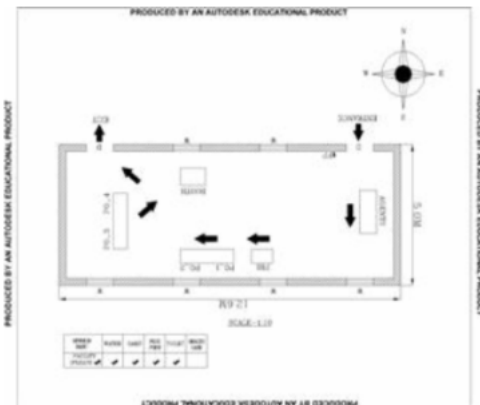

নির্বাচক নিবন্ধন আধিকারিকের স্বাক্ষর

Nazri Naksha

Google Map View

Polling Station Building Front View

Polling Station Front View

Cad View

Key MAP View

1	JVR1904424	নাম : শুভময় মিত্র পিতার নাম: সুনীল কুমার মিত্র বাড়ির নং : n0082 বয়স : 47 লিঙ্গ : পুরুষ	ফটো উপলব্ধ	2	WB/07/046/564167	নাম : সুদীপ্তা মিত্র পিতার নাম: সুনীল মিত্র বাড়ির নং : n0082 বয়স : 46 লিঙ্গ : মহিলা	ফটো উপলব্ধ	3	JVR1364462	নাম : বার্ণা পাল স্বামীর নাম: সুনীল কুমার দাস বাড়ির নং : n0370 বয়স : 66 লিঙ্গ : মহিলা	ফটো উপলব্ধ
4	UYN1567015	নাম : সঙ্গিতা মিশ্র (বসাক) স্বামীর নাম: অজয় বসাক বাড়ির নং : N0071 বয়স : 33 লিঙ্গ : মহিলা	ফটো উপলব্ধ	5	UYN2335776	নাম : শুভজিৎ মন্ডল পিতার নাম: সুকুমার মন্ডল বাড়ির নং : N0131 বয়স : 24 লিঙ্গ : পুরুষ	ফটো উপলব্ধ	6	JVR3449402	নাম : প্রিয়ান্বিতা আগরওয়ালা পিতার নাম: রাজকুমার আগরওয়ালা বাড়ির নং : n0003 বয়স : 38 লিঙ্গ : মহিলা	ফটো উপলব্ধ
7	JVR3372364	নাম : জুলি মন্ডল স্বামীর নাম: সুকুমার মন্ডল বাড়ির নং : এন0131 বয়স : 49 লিঙ্গ : মহিলা	ফটো উপলব্ধ	8	JVR1808757	নাম : মায়্যা ছাওছরিয়া স্বামীর নাম: রাজকুমার ছাওছরিয়া বাড়ির নং : n0003 বয়স : 59 লিঙ্গ : মহিলা	ফটো উপলব্ধ	9	JVR1808179	নাম : কমল আগরওয়ালা পিতার নাম: বিশ্বনাথ আগরওয়ালা বাড়ির নং : n0003 বয়স : 48 লিঙ্গ : পুরুষ	ফটো উপলব্ধ
10	JVR2655009	নাম : ইন্দ্রজিৎ আগরওয়ালা পিতার নাম: রঞ্জিত আগরওয়ালা বাড়ির নং : n0063 বয়স : 52 লিঙ্গ : পুরুষ	ফটো উপলব্ধ	11	WB/07/046/564571	নাম : অভিজিৎ আগরওয়ালা পিতার নাম: গিরিজা আগরওয়ালা বাড়ির নং : n0064 বয়স : 77 লিঙ্গ : পুরুষ	ফটো উপলব্ধ	12	WB/07/046/564572	নাম : আরতী আগরওয়ালা স্বামীর নাম: অভিজিত আগরওয়ালা বাড়ির নং : n0064 বয়স : 64 লিঙ্গ : মহিলা	ফটো উপলব্ধ
13	JSL1697689	নাম : আরতি আগরওয়ালা স্বামীর নাম: ইন্দ্রজিৎ আগরওয়ালা বাড়ির নং : n0130 বয়স : 46 লিঙ্গ : মহিলা	ফটো উপলব্ধ	14	UYN1532332	নাম : স্নেহা আগরওয়ালা স্বামীর নাম: কমল আগরওয়ালা বাড়ির নং : n0003 বয়স : 37 লিঙ্গ : মহিলা	ফটো উপলব্ধ	15	WB/07/046/564346	নাম : মমতা আগরওয়ালা স্বামীর নাম: রঞ্জিত আগরওয়ালা বাড়ির নং : n0063 বয়স : 71 লিঙ্গ : মহিলা	ফটো উপলব্ধ
16	JVR1808153	নাম : চন্দনা আগরওয়ালা স্বামীর নাম: হারিকা দুলাল আগরওয়ালা বাড়ির নং : n0081 বয়স : 78 লিঙ্গ : মহিলা	ফটো উপলব্ধ	17	UYN1153220	নাম : অরিন্দিত আগরওয়ালা পিতার নাম: অভিজিত আগরওয়ালা বাড়ির নং : n0064 বয়স : 34 লিঙ্গ : পুরুষ	ফটো উপলব্ধ	18	JVR3081510	নাম : মহুয়া আগরওয়ালা পিতার নাম: হারিকা দুলাল আগরওয়ালা বাড়ির নং : n0081 বয়স : 42 লিঙ্গ : মহিলা	ফটো উপলব্ধ
19	UYN1907138	নাম : উমা আগরওয়ালা স্বামীর নাম: কিশোর আগরওয়ালা বাড়ির নং : n0003 বয়স : 38 লিঙ্গ : মহিলা	ফটো উপলব্ধ	20	WB/07/046/564513	নাম : কিশোর আগরওয়ালা পিতার নাম: বিশ্বনাথ আগরওয়ালা বাড়ির নং : n0003 বয়স : 50 লিঙ্গ : পুরুষ	ফটো উপলব্ধ	21	FXV2997393	নাম : সুব্রত কুমার উপাধ্যায় পিতার নাম: ভোলানাথ উপাধ্যায় বাড়ির নং : n0376 বয়স : 51 লিঙ্গ : পুরুষ	ফটো উপলব্ধ
22	YTU1697200	নাম : প্রোতিমা কুমার পোন্ধর স্বামীর নাম: রাহুল পোন্ধর বাড়ির নং : 2/3 গৌড়রোড বয়স : 33 লিঙ্গ : মহিলা	ফটো উপলব্ধ	23	JVR1807387	নাম : স্বপন কুমার চন্দ্র পিতার নাম: শিবরাম চন্দ্র বাড়ির নং : n0011 বয়স : 78 লিঙ্গ : পুরুষ	ফটো উপলব্ধ	24	JVR1807395	নাম : শিখা চন্দ্র স্বামীর নাম: স্বপন কুমার চন্দ্র বাড়ির নং : n0011 বয়স : 77 লিঙ্গ : মহিলা	ফটো উপলব্ধ
25	JQG1643196	নাম : গৌতম কুমার দাস পিতার নাম: সুধীর দাস বাড়ির নং : n0089 বয়স : 57 লিঙ্গ : পুরুষ	ফটো উপলব্ধ	26	UYN2068880	নাম : প্রেরনা দাস পিতার নাম: গৌতম দাস বাড়ির নং : N0089 বয়স : 26 লিঙ্গ : মহিলা	ফটো উপলব্ধ	27	JVR1809128	নাম : সুমন গুপ্ত পিতার নাম: বিশ্বনাথ গুপ্ত বাড়ির নং : n0045 বয়স : 46 লিঙ্গ : পুরুষ	ফটো উপলব্ধ
28	JVR1808948	নাম : গৌতম গুপ্ত পিতার নাম: বিশ্বনাথ গুপ্ত বাড়ির নং : n0045 বয়স : 49 লিঙ্গ : পুরুষ	ফটো উপলব্ধ	29	UYN1667443	নাম : নিশা গুপ্ত স্বামীর নাম: গৌতম গুপ্ত বাড়ির নং : n0045 বয়স : 34 লিঙ্গ : মহিলা	ফটো উপলব্ধ	30	JVR3081551	নাম : মিনা গুপ্ত স্বামীর নাম: বিশ্বনাথ গুপ্ত বাড়ির নং : n0045 বয়স : 71 লিঙ্গ : মহিলা	ফটো উপলব্ধ