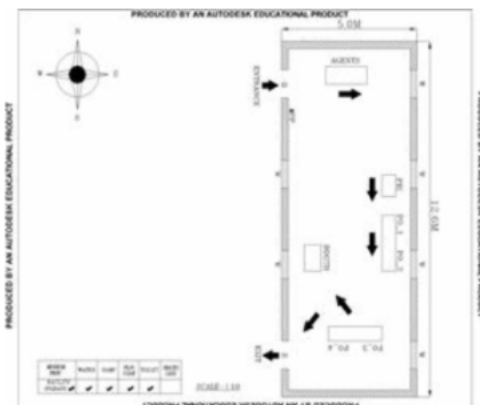

নির্বাচক নিবন্ধন আধিকারিকের স্বাক্ষর

Nazri Naksha

Google Map View

Polling Station Building Front View

Polling Station Front View

Cad View

Key MAP View

1 নাম : মহঃ মোস্তফা পিতার নাম: মুত আবদুল মাজিদ বাড়ির নং : n0035 বয়স : 53 লিঙ্গ : পুরুষ	YUN2208866 ফটো উপলব্ধ	2 নাম : আয়েসা ফাহিমদা রহমান পিতার নাম: মস্তাফিজুর রহমান বাড়ির নং : n0004 বয়স : 31 লিঙ্গ : মহিলা	YUN1795681 ফটো উপলব্ধ	3 নাম : সালাউদ্দিন সেখ পিতার নাম: আলাউদ্দিন বাড়ির নং : n0007 বয়স : 51 লিঙ্গ : পুরুষ	YUN2302693 ফটো উপলব্ধ
4 নাম : রুবি খাতুন স্বামীর নাম: মোহাম্মদ মেহেজুদ্দীন আহমেদ বাড়ির নং : n0299 বয়স : 38 লিঙ্গ : মহিলা	JVR3182896 ফটো উপলব্ধ	5 নাম : আসিয়া স্বামীর নাম: জাহিরুদ্দিন বাড়ির নং : n0080 বয়স : 69 লিঙ্গ : মহিলা	WB/07/046/498360 ফটো উপলব্ধ	6 নাম : জাহাঙ্গীর সেখ পিতার নাম: মোমতাজ সেখ বাড়ির নং : n0035 বয়স : 37 লিঙ্গ : পুরুষ	YUN1795558 ফটো উপলব্ধ
7 নাম : জাইনাব খাতুন স্বামীর নাম: মহঃ সেলিম সেখ বাড়ির নং : রাজানগর বয়স : 26 লিঙ্গ : মহিলা	YUN2582807 ফটো উপলব্ধ	Q 8 নাম : দেবানু সিনহা পিতার নাম: সুধাংশু কুমার সিনহা বাড়ির নং : এন0001 বয়স : 32 লিঙ্গ : পুরুষ	INP1068048 ফটো উপলব্ধ	9 নাম : হেলেনা খান লোদী স্বামীর নাম: মহঃ নাওনেহাল খান লোদী বাড়ির নং : n0005 বয়স : 66 লিঙ্গ : মহিলা	JVR3089489 ফটো উপলব্ধ
10 নাম : অতিক রহমান মায়ের নাম: অল্মীরা বেওয়া বাড়ির নং : এন0478 বয়স : 22 লিঙ্গ : মহিলা	YUN2654952 ফটো উপলব্ধ	11 নাম : ছোটন সেখ পিতার নাম: রশিদ সেখ বাড়ির নং : এন0011 বয়স : 42 লিঙ্গ : পুরুষ	YUN1154251 ফটো উপলব্ধ	12 নাম : কাজল হরিজন পিতার নাম: রোনী হরিজন বাড়ির নং : এন0478 বয়স : 22 লিঙ্গ : মহিলা	YUN2658250 ফটো উপলব্ধ
13 নাম : সাজিদ সেখ পিতার নাম: রুস্তম আলি বাড়ির নং : n0009 বয়স : 38 লিঙ্গ : পুরুষ	YUN0706945 ফটো উপলব্ধ	14 নাম : মহঃ আব্দুল মালেক পিতার নাম: আসামুদ্দিন সেখ বাড়ির নং : এন0037 বয়স : 24 লিঙ্গ : পুরুষ	YUN2536811 ফটো উপলব্ধ	15 নাম : আজমুদ্দিন সেখ পিতার নাম: মিঠু সেখ বাড়ির নং : n0037 বয়স : 53 লিঙ্গ : পুরুষ	YUN2302719 ফটো উপলব্ধ
16 নাম : নিলফা খাতুন স্বামীর নাম: মোঃ মোস্তাফিজ আলি বাড়ির নং : n0109 বয়স : 49 লিঙ্গ : মহিলা	JVR3199718 ফটো উপলব্ধ	17 নাম : আতাউল্লা পিতার নাম: জাহিরুদ্দিন বাড়ির নং : n0080 বয়স : 56 লিঙ্গ : পুরুষ	WB/07/046/498361 ফটো উপলব্ধ	18 নাম : বেগম বিবি (খাতুন) স্বামীর নাম: আতাউল্লাহ বাড়ির নং : n0080 বয়স : 46 লিঙ্গ : মহিলা	JVR3089273 ফটো উপলব্ধ
19 নাম : রুকসানা খাতুন পিতার নাম: তাজ মহম্মদ বাড়ির নং : n0035 বয়স : 38 লিঙ্গ : মহিলা	JVR3375425 ফটো উপলব্ধ	20 নাম : লাভলী বিবি স্বামীর নাম: রাতুল ইসলাম বাড়ির নং : n0040 বয়স : 42 লিঙ্গ : মহিলা	JVR3375458 ফটো উপলব্ধ	21 নাম : ইসরাত পারভিন পিতার নাম: আবদুল মুইন বাড়ির নং : এন0011 বয়স : 51 লিঙ্গ : মহিলা	NTF2233013 ফটো উপলব্ধ
22 নাম : স্নেহাশীষ সরকার পিতার নাম: সুরেশ চন্দ্র সরকার বাড়ির নং : এন0001 বয়স : 25 লিঙ্গ : পুরুষ	YUN2175818 ফটো উপলব্ধ	23 নাম : রাবিয়া খাতুন স্বামীর নাম: সাজিদুল ইসলাম বাড়ির নং : এন0062 বয়স : 30 লিঙ্গ : মহিলা	YUN2542520 ফটো উপলব্ধ	24 নাম : আব্দুল মুইন পিতার নাম: মোহাম্মাদ শাহাবুদ্দিন বাড়ির নং : n0011 বয়স : 57 লিঙ্গ : পুরুষ	JVR1804897 ফটো উপলব্ধ
25 নাম : সেলি খাতুন সেখ স্বামীর নাম: চারু সেখ বাড়ির নং : n0086 বয়স : 42 লিঙ্গ : মহিলা	YUN1290295 ফটো উপলব্ধ	26 নাম : রেনু স্বামীর নাম: সানুয়ার বাড়ির নং : n0087 বয়স : 52 লিঙ্গ : মহিলা	WB/07/046/498381 ফটো উপলব্ধ	27 নাম : মহঃ মুরাদ ইসহাক পিতার নাম: মহঃ মঞ্জুর আলি বাড়ির নং : n0060 বয়স : 31 লিঙ্গ : পুরুষ	YUN1533041 ফটো উপলব্ধ
28 নাম : রোশনা খাতুন স্বামীর নাম: কুরবান সেখ বাড়ির নং : n0086 বয়স : 38 লিঙ্গ : মহিলা	YUN0706994 ফটো উপলব্ধ	29 নাম : সানোয়ার সেখ পিতার নাম: সামসু বাড়ির নং : n0087 বয়স : 51 লিঙ্গ : পুরুষ	YUN2355642 ফটো উপলব্ধ	30 নাম : হেনা পিতার নাম: সেরু বাড়ির নং : n0086 বয়স : 59 লিঙ্গ : মহিলা	WB/07/046/498387 ফটো উপলব্ধ