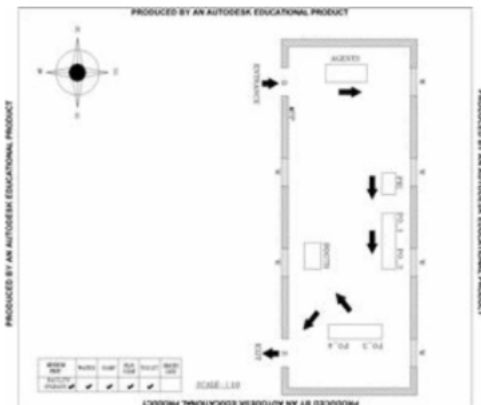

নির্বাচক নিবন্ধন আধিকারিকের স্বাক্ষর

Nazri Naksha

Google Map View

Polling Station Building Front View

Polling Station Front View

Cad View

Key MAP View

1 নাম : গীতশ্রী বসাক (দাস) স্বামীর নাম: অরিন্দম দাস বাড়ির নং : n0542 বয়স : 43 লিঙ্গ : মহিলা	BYB1629146 ফটো উপলব্ধ	2 নাম : মধুমিতা চক্রবর্তী (মন্ডল) স্বামীর নাম: সঞ্জয় কুমার মন্ডল বাড়ির নং : n0552 বয়স : 42 লিঙ্গ : মহিলা	CTB1931310 ফটো উপলব্ধ	3 নাম : অম্লান অধিকারী পিতার নাম: স্বর্গীয় বিধান চন্দ্র অধিকারী বাড়ির নং : 142 বয়স : 50 লিঙ্গ : পুরুষ	UYN2395937 ফটো উপলব্ধ
4 নাম : মোহন আগরওয়ালা পিতার নাম: গোবিন্দ আগরওয়ালা বাড়ির নং : n0012 বয়স : 79 লিঙ্গ : পুরুষ	WB/07/046/501001 ফটো উপলব্ধ	5 নাম : নির্মল আগরওয়ালা পিতার নাম: রাজকুমার আগরওয়ালা বাড়ির নং : গায়ত্রী মেনশন বয়স : 49 লিঙ্গ : পুরুষ	UYN2711521 ফটো উপলব্ধ	6 নাম : ববী আগরওয়ালা স্বামীর নাম: নির্মল আগরওয়ালা বাড়ির নং : গায়ত্রী মেনশন বয়স : 43 লিঙ্গ : মহিলা	CTB2168649 ফটো উপলব্ধ
7 নাম : সরস্বতী আগরওয়ালা স্বামীর নাম: রাজকুমার আগরওয়ালা বাড়ির নং : গয়েটা মেনশন বয়স : 74 লিঙ্গ : মহিলা	UYN2711539 ফটো উপলব্ধ	8 নাম : জ্যোৎস্না আচার্য স্বামীর নাম: প্রনব আচার্য বাড়ির নং : n0045 বয়স : 79 লিঙ্গ : মহিলা	WB/07/046/492007 ফটো উপলব্ধ	9 নাম : কৃষ্ণা আচার্য স্বামীর নাম: শিবশীষ মজুমদার বাড়ির নং : নবাবীল অপার্টমেন্ট বয়স : 56 লিঙ্গ : মহিলা	UYN2725794 ফটো উপলব্ধ
10 নাম : তামান আহমেদ আজাদ পিতার নাম: আবুল কালাম আজাদ বাড়ির নং : এন0474 বয়স : 21 লিঙ্গ : পুরুষ	UYN2617470 ফটো উপলব্ধ	11 নাম : ফাহিম আবরার পিতার নাম: রুহুল আমিন বাড়ির নং : 4/ই বয়স : 24 লিঙ্গ : পুরুষ	UYN2426666 ফটো উপলব্ধ	12 নাম : সাবিনা আসমিন স্বামীর নাম: ডাঃ সেখ জিয়াউদ্দিন বাড়ির নং : নং001 বয়স : 46 লিঙ্গ : মহিলা	FXV1600097 ফটো উপলব্ধ
13 নাম : আলপনা কুণ্ডু স্বামীর নাম: স্বপ্ন কুমার কুণ্ডু বাড়ির নং : ডি5 বয়স : 69 লিঙ্গ : মহিলা	UYN2476489 ফটো উপলব্ধ	14 নাম : যীশু প্রসন্ন কুণ্ডু পিতার নাম: সুনীল প্রসন্ন কুণ্ডু বাড়ির নং : n0008 বয়স : 55 লিঙ্গ : পুরুষ	WB/07/046/501084 ফটো উপলব্ধ	15 নাম : সৌগত কুন্ডু পিতার নাম: সুখেন কুন্ডু বাড়ির নং : n0011 বয়স : 34 লিঙ্গ : পুরুষ	UYN1154731 ফটো উপলব্ধ
16 নাম : আদিত্যা কুন্ডু পিতার নাম: যীশু প্রসন্ন কুন্ডু বাড়ির নং : n0008 বয়স : 29 লিঙ্গ : মহিলা	UYN1819036 ফটো উপলব্ধ	17 নাম : সৌম্য কুন্ডু পিতার নাম: সুখেন কুন্ডু বাড়ির নং : n0011 বয়স : 38 লিঙ্গ : পুরুষ	JVR3376480 ফটো উপলব্ধ	18 নাম : রীতা কুণ্ডু স্বামীর নাম: সুখেন কুণ্ডু বাড়ির নং : n0011 বয়স : 63 লিঙ্গ : মহিলা	WB/07/046/501009 ফটো উপলব্ধ
19 নাম : সুখেন কুণ্ডু পিতার নাম: সুশীল কুণ্ডু বাড়ির নং : n0011 বয়স : 68 লিঙ্গ : পুরুষ	WB/07/046/501008 ফটো উপলব্ধ	20 নাম : তুষারকণা কুণ্ডু স্বামীর নাম: সুনীল প্রসন্ন কুণ্ডু বাড়ির নং : n0008 বয়স : 70 লিঙ্গ : মহিলা	WB/07/046/501083 ফটো উপলব্ধ	21 নাম : অন্তরা কুণ্ডু স্বামীর নাম: যীশু প্রসন্ন কুণ্ডু বাড়ির নং : n0008 বয়স : 44 লিঙ্গ : মহিলা	JVR2615656 ফটো উপলব্ধ
22 নাম : বর্নিকা কুন্ডু পিতার নাম: যীশু প্রসন্ন কুন্ডু বাড়ির নং : n0008 বয়স : 27 লিঙ্গ : মহিলা	UYN1998178 ফটো উপলব্ধ	23 নাম : স্মিতা কুমার স্বামীর নাম: অঞ্জিত কুমার বাড়ির নং : নং001 বয়স : 43 লিঙ্গ : মহিলা	GPV3422839 ফটো উপলব্ধ	24 নাম : প্রিয়ান্বিতা কুমার গুহ স্বামীর নাম: অরুণাত গুহ বাড়ির নং : n0049 বয়স : 40 লিঙ্গ : মহিলা	UYN1388628 ফটো উপলব্ধ
25 নাম : প্রলয় কর্মকার পিতার নাম: রামপদ কর্মকার বাড়ির নং : এন0097 বয়স : 39 লিঙ্গ : পুরুষ	JSL2876159 ফটো উপলব্ধ	Q 26 নাম : দেবব্রত কর্মকার পিতার নাম: পরিমল কর্মকার বাড়ির নং : বয়স : 54 লিঙ্গ : পুরুষ	UYN1576180 ফটো উপলব্ধ	27 নাম : অর্জিত কর্মকার পিতার নাম: ভূদেব চন্দ্র কর্মকার বাড়ির নং : 48/104 বয়স : 43 লিঙ্গ : পুরুষ	DDW2612604 ফটো উপলব্ধ
28 নাম : সুব্রত কর্মকার পিতার নাম: পরিমল কর্মকার বাড়ির নং : n0624 বয়স : 52 লিঙ্গ : পুরুষ	JVR3355286 ফটো উপলব্ধ	29 নাম : গীতা কর্মকার স্বামীর নাম: পরিমল কর্মকার বাড়ির নং : n0625 বয়স : 51 লিঙ্গ : মহিলা	UYN1576172 ফটো উপলব্ধ	30 নাম : দীপ্তা গুপ্ত পিতার নাম: নির্মাল্য গুপ্ত বাড়ির নং : নং1৫৮ বয়স : 25 লিঙ্গ : পুরুষ	UYN2132140 ফটো উপলব্ধ