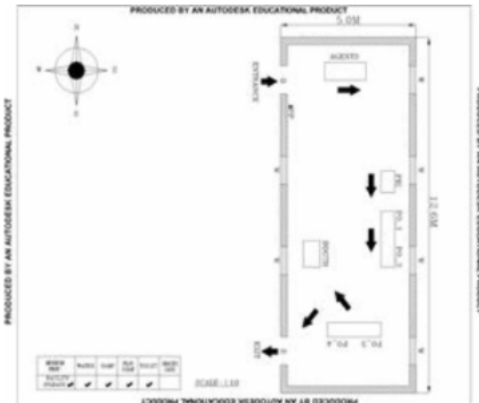

নির্বাচক নিবন্ধন আধিকারিকের স্বাক্ষর

Nazri Naksha

Google Map View

Polling Station Building Front View

Polling Station Front View

Cad View

Key MAP View

1 নাম : পুতুল রায় (মন্ডল) স্বামীর নাম: মুগাল কান্তি মন্ডল বাড়ির নং : N0301 বয়স : 48 লিঙ্গ : মহিলা	YUN1533629	ফটো উপলব্ধ	2 নাম : হাবিব খান অন্যান্য: অনোয়ারা বেওয়া বাড়ির নং : N0059 বয়স : 32 লিঙ্গ : পুরুষ	YUN2401172	ফটো উপলব্ধ	3 নাম : মহঃ হাবিবুল্লাহ পিতার নাম: মহ সানাউল্লাহ বাড়ির নং : n0001 বয়স : 74 লিঙ্গ : পুরুষ	YUN2228401	ফটো উপলব্ধ
4 নাম : রোশনী খাতুন পিতার নাম: আসরাফ বাড়ির নং : এন0137 বয়স : 48 লিঙ্গ : মহিলা	JVR2524544	ফটো উপলব্ধ	5 নাম : সালাউদ্দিন সেখ পিতার নাম: মৃত ইয়াকুব সেখ বাড়ির নং : n0041 বয়স : 71 লিঙ্গ : পুরুষ	JVR1906403	ফটো উপলব্ধ	6 নাম : রিজিয়া বিবি স্বামীর নাম: রাজু সেখ বাড়ির নং : n0081 বয়স : 40 লিঙ্গ : মহিলা	JVR2753564	ফটো উপলব্ধ
7 নাম : আবদুল আজিজ পিতার নাম: আব্দুল মজিদ বাড়ির নং : n0034 বয়স : 71 লিঙ্গ : পুরুষ	YUN2298339	ফটো উপলব্ধ	8 নাম : মনজুরা খাতুন স্বামীর নাম: মহ ওয়ালিউল্লাহ বাড়ির নং : n0001 বয়স : 42 লিঙ্গ : মহিলা	JVR2711927	ফটো উপলব্ধ	9 নাম : সালমা পারভীন পিতার নাম: সালাউদ্দিন বাড়ির নং : n0041 বয়স : 29 লিঙ্গ : মহিলা	YUN1796077	ফটো উপলব্ধ
10 নাম : রাজু শেখ পিতার নাম: মণ্টু বাড়ির নং : n0041 বয়স : 50 লিঙ্গ : পুরুষ	YUN2215242	ফটো উপলব্ধ	11 নাম : সফিকুল পিতার নাম: জাকির বাড়ির নং : n0037 বয়স : 36 লিঙ্গ : পুরুষ	YUN1154855	ফটো উপলব্ধ	12 নাম : সাবেরা বিবি স্বামীর নাম: গাঝার সেখ বাড়ির নং : n0037 বয়স : 45 লিঙ্গ : মহিলা	JVR2615938	ফটো উপলব্ধ
13 নাম : রবিউল পিতার নাম: জাকির বাড়ির নং : n0037 বয়স : 38 লিঙ্গ : পুরুষ	YUN1154863	ফটো উপলব্ধ	14 নাম : মোকাদ্দার আলি পিতার নাম: আজাদ সেখ বাড়ির নং : n0038 বয়স : 38 লিঙ্গ : পুরুষ	YUN1668789	ফটো উপলব্ধ	15 নাম : নুর আলতামাস আলআমান পিতার নাম: আব্দুল আজিজ বাড়ির নং : n0034 বয়স : 34 লিঙ্গ : পুরুষ	YUN1290899	ফটো উপলব্ধ
16 নাম : কাজী রেবেকা সুলতানা স্বামীর নাম: মহঃ জিয়াউল্লাহ বাড়ির নং : এন0032 বয়স : 45 লিঙ্গ : মহিলা	YUN1290493	ফটো উপলব্ধ	17 নাম : সাবানা পারভীন পিতার নাম: সালাউদ্দিন বাড়ির নং : n0041 বয়স : 34 লিঙ্গ : মহিলা	YUN1154921	ফটো উপলব্ধ	18 নাম : সামিন পারভীন স্বামীর নাম: সালাউদ্দিন শেখ বাড়ির নং : n0041 বয়স : 60 লিঙ্গ : মহিলা	JVR1664747	ফটো উপলব্ধ
19 নাম : মোহাম্মদ জামিলুর রহমান পিতার নাম: মহঃ মুসলিম বাড়ির নং : n0065 বয়স : 50 লিঙ্গ : পুরুষ	JVR2615979	ফটো উপলব্ধ	20 নাম : লাবলু সেখ পিতার নাম: মণ্টু বাড়ির নং : n0041 বয়স : 48 লিঙ্গ : পুরুষ	JVR1906304	ফটো উপলব্ধ	21 নাম : কেশীনুর বিবি স্বামীর নাম: সেলিম খাঁ বাড়ির নং : n0059 বয়স : 42 লিঙ্গ : মহিলা	JVR3091311	ফটো উপলব্ধ
22 নাম : নুরআলাম আল আমান পিতার নাম: আব্দুল আজিজ বাড়ির নং : n0034 বয়স : 49 লিঙ্গ : পুরুষ	YUN2211761	ফটো উপলব্ধ	23 নাম : নুর সামসুল কামার আল আমন পিতার নাম: আব্দুল আজিজ বাড়ির নং : n0034 বয়স : 46 লিঙ্গ : পুরুষ	JVR1908128	ফটো উপলব্ধ	24 নাম : টনি বিবি স্বামীর নাম: মোঃনজরুল ইসলাম বাড়ির নং : n0001 বয়স : 43 লিঙ্গ : মহিলা	CKS3172129	ফটো উপলব্ধ
25 নাম : মাফি বিবি স্বামীর নাম: লিটন সেখ বাড়ির নং : n0110 বয়স : 33 লিঙ্গ : মহিলা	YUN1290931	ফটো উপলব্ধ	26 নাম : নূরজাহান বিলকিস পারভীন পিতার নাম: আব্দুল আজিজ বাড়ির নং : n0034 বয়স : 46 লিঙ্গ : মহিলা	JVR1908136	ফটো উপলব্ধ	27 নাম : রেহানা বিবি স্বামীর নাম: আজাদ বাড়ির নং : n0038 বয়স : 68 লিঙ্গ : মহিলা	YUN1668748	ফটো উপলব্ধ
28 নাম : মহঃ শাকীলুর রহমান পিতার নাম: মহঃ মুসলিম বাড়ির নং : n0065 বয়স : 56 লিঙ্গ : পুরুষ	JVR0809467	ফটো উপলব্ধ	29 নাম : ইয়াসমিন সুলতানা স্বামীর নাম: নুর আলম আল আমন বাড়ির নং : N0034 বয়স : 35 লিঙ্গ : মহিলা	YUN2343754	ফটো উপলব্ধ	30 নাম : রেহনা পারভীন স্বামীর নাম: আকবর আলি বাড়ির নং : 7 বয়স : 54 লিঙ্গ : মহিলা	YUN0711358	ফটো উপলব্ধ