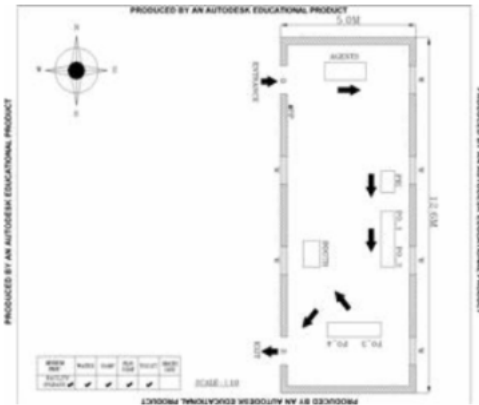

নির্বাচক নিবন্ধন আধিকারিকের স্বাক্ষর

Nazri Naksha

Google Map View

Polling Station Building Front View

Polling Station Front View

Cad View

Key MAP View

1 নাম : বাপ্যাদিত্যা চক্রবর্তী পিতার নাম: বীরেন্দ্র চক্রবর্তী বাড়ির নং : n0077 বয়স : 49 লিঙ্গ : পুরুষ	JVR1367721 ফটো উপলব্ধ	2 নাম : সময়িতা ভৌমিক পিতার নাম: সঞ্জয় ভৌমিক বাড়ির নং : n0259 বয়স : 37 লিঙ্গ : মহিলা	UYN1053107 ফটো উপলব্ধ	3 নাম : রণজয় সিকদার পিতার নাম: দীপক সিকদার বাড়ির নং : 84/34/45 বয়স : 22 লিঙ্গ : পুরুষ	UYN2585586 ফটো উপলব্ধ
4 নাম : ফিরদৌস বেগম স্বামীর নাম: হোসেন আলি শাহ মনওয়ার বাড়ির নং : ফার্মা 5 ক্রী.এস বি টাওয়ার বয়স : 63 লিঙ্গ : মহিলা	UYN2444370 ফটো উপলব্ধ	5 নাম : স্নিগ্ধা সাহা পিতার নাম: কমল কৃষ্ণ সাহা বাড়ির নং : 3 নং, গভর্নমেন্ট, কলোনী বয়স : 30 লিঙ্গ : মহিলা	ZZC2436152 ফটো উপলব্ধ	6 নাম : দীপক সিকদার পিতার নাম: রঞ্জিত সিকদার বাড়ির নং : n0008 বয়স : 64 লিঙ্গ : পুরুষ	JVR1366020 ফটো উপলব্ধ
7 নাম : রঞ্জনা সিকদার স্বামীর নাম: দীপক সিকদার বাড়ির নং : n0008 বয়স : 55 লিঙ্গ : মহিলা	JVR1366616 ফটো উপলব্ধ	8 নাম : কুমারী বন্দনা স্বামীর নাম: বীরেন্দ্রনাথ চক্রবর্তী বাড়ির নং : n0077 বয়স : 71 লিঙ্গ : মহিলা	WB/07/046/582082 ফটো উপলব্ধ	9 নাম : কেয়া দাস (চৌধুরী) স্বামীর নাম: কমলকৃষ্ণ চৌধুরী বাড়ির নং : n0361 বয়স : 57 লিঙ্গ : মহিলা	UYN1669126 ফটো উপলব্ধ
10 নাম : প্রনতি শিকদার (দত্ত) স্বামীর নাম: শ্যামল কুমার শিকদার বাড়ির নং : n0329 বয়স : 63 লিঙ্গ : মহিলা	WB/07/046/492470 ফটো উপলব্ধ	11 নাম : শ্যামাপদ ভট্টাচার্য পিতার নাম: গনেশলাল ভট্টাচার্য বাড়ির নং : n0050 বয়স : 69 লিঙ্গ : পুরুষ	JVR3377264 ফটো উপলব্ধ	12 নাম : অঙ্কিতা ভট্টাচার্য পিতার নাম: শ্যামাপদ ভট্টাচার্য বাড়ির নং : n0050 বয়স : 35 লিঙ্গ : মহিলা	UYN1155837 ফটো উপলব্ধ
13 নাম : শতী কুমার (ভট্টাচার্য) স্বামীর নাম: শ্যামাপদ ভট্টাচার্য বাড়ির নং : n0050 বয়স : 74 লিঙ্গ : মহিলা	WB/07/046/582285 ফটো উপলব্ধ	14 নাম : স্নেহাশীষ বাঁ পিতার নাম: স্বপন কুমার বাঁ বাড়ির নং : n0050 বয়স : 35 লিঙ্গ : পুরুষ	UYN1155951 ফটো উপলব্ধ	15 নাম : সুশান্ত আগরওয়াল পিতার নাম: কাশীনাথ আগরওয়াল বাড়ির নং : n0083 বয়স : 49 লিঙ্গ : পুরুষ	JVR1365279 ফটো উপলব্ধ
16 নাম : উষা অগ্রওয়াল স্বামীর নাম: কাশী নাথ আগরওয়াল বাড়ির নং : n0083 বয়স : 74 লিঙ্গ : মহিলা	JVR1365766 ফটো উপলব্ধ	17 নাম : সীমা দাস (আগরওয়াল) স্বামীর নাম: সুশান্ত আগরওয়াল বাড়ির নং : n0083 বয়স : 42 লিঙ্গ : মহিলা	UYN1197391 ফটো উপলব্ধ	18 নাম : ছবি অধিকারী স্বামীর নাম: রঞ্জিত অধিকারী বাড়ির নং : n0097 বয়স : 76 লিঙ্গ : মহিলা	WB/07/046/582002 ফটো উপলব্ধ
19 নাম : সঞ্জিব অধিকারী পিতার নাম: রঞ্জিত অধিকারী বাড়ির নং : n0097 বয়স : 56 লিঙ্গ : পুরুষ	WB/07/046/582003 ফটো উপলব্ধ	20 নাম : ফাহিমদা আশুতারা পারভীন স্বামীর নাম: মুক্তা কবীর আকমেদ বাড়ির নং : n0416 বয়স : 39 লিঙ্গ : মহিলা	CHQ2464105 ফটো উপলব্ধ	21 নাম : নিশা আগরওয়াল স্বামীর নাম: নীতেশ আগরওয়াল বাড়ির নং : n0284 বয়স : 34 লিঙ্গ : মহিলা	UYN1534072 ফটো উপলব্ধ
22 নাম : সুমিত আগরওয়াল পিতার নাম: নারায়ন আগরওয়াল বাড়ির নং : n0290 বয়স : 41 লিঙ্গ : পুরুষ	UYN1291244 ফটো উপলব্ধ	23 নাম : নীতেশ আগরওয়াল পিতার নাম: নারায়ন আগরওয়াল বাড়ির নং : n0284 বয়স : 43 লিঙ্গ : পুরুষ	UYN1291236 ফটো উপলব্ধ	Q 24 নাম : পিংকী আগরওয়াল স্বামীর নাম: সুমিত আগরওয়াল বাড়ির নং : বয়স : 36 লিঙ্গ : মহিলা	UYN1955376 ফটো উপলব্ধ
25 নাম : সঞ্চিতা আগরওয়াল কুমার স্বামীর নাম: সৌম্য কল্যান কুমার বাড়ির নং : n0181 বয়স : 37 লিঙ্গ : মহিলা	JVR3498243 ফটো উপলব্ধ	26 নাম : কাশী নাথ আগরওয়াল পিতার নাম: কেদার নাথ আগরওয়াল বাড়ির নং : n0181 বয়স : 76 লিঙ্গ : পুরুষ	JVR1365543 ফটো উপলব্ধ	27 নাম : ভারতী আগরওয়াল স্বামীর নাম: সত্যনারায়ন আগরওয়াল বাড়ির নং : n001 বয়স : 69 লিঙ্গ : মহিলা	UYN1162312 ফটো উপলব্ধ
28 নাম : সোমেন্দ্র আচার্য পিতার নাম: প্রদীপ আচার্য বাড়ির নং : n0151 বয়স : 40 লিঙ্গ : পুরুষ	UYN0718585 ফটো উপলব্ধ	29 নাম : সায়ক আচার্য পিতার নাম: সুদীপ আচার্য বাড়ির নং : n0150 বয়স : 37 লিঙ্গ : পুরুষ	UYN1155720 ফটো উপলব্ধ	30 নাম : সৌমিক আচার্য পিতার নাম: সুদীপ কুমার আচার্য বাড়ির নং : n0150 বয়স : 31 লিঙ্গ : পুরুষ	UYN1534007 ফটো উপলব্ধ