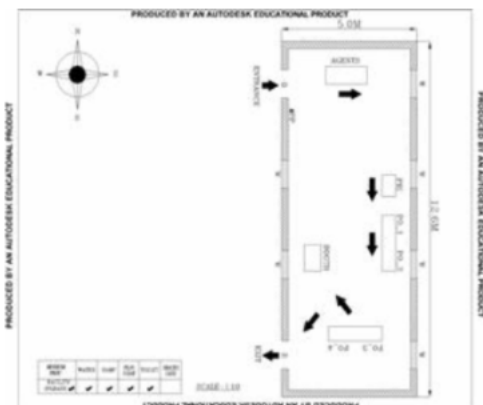

নির্বাচক নিবন্ধন আধিকারিকের স্বাক্ষর

Nazri Naksha

Google Map View

Polling Station Building Front View

Polling Station Front View

Cad View

Key MAP View

1 নাম : হাজেরা খাতুন স্বামীর নাম : মোহাঃ আলমগীর বাড়ির নং : n0886 বয়স : 37 লিঙ্গ : মহিলা	UYN1534445 ফটো উপলব্ধ	2 নাম : সুলতা স্বামীর নাম : সন্তোষ কুমার চৌধুরী বাড়ির নং : এন0057 বয়স : 69 লিঙ্গ : মহিলা	BZB1255017 ফটো উপলব্ধ	3 নাম : বামা বিক্রি স্বামীর নাম : ছিটন সেখ বাড়ির নং : n0803 বয়স : 37 লিঙ্গ : মহিলা	UYN1293083 ফটো উপলব্ধ
4 নাম : মোঃ আলমগীর পিতার নাম : আনিসুর রহমান বাড়ির নং : n0885 বয়স : 37 লিঙ্গ : পুরুষ	UYN1534437 ফটো উপলব্ধ	5 নাম : টম্পা খাতুন পিতার নাম : আসমাত সেখ বাড়ির নং : এন0497 বয়স : 33 লিঙ্গ : মহিলা	WZJ1524800 ফটো উপলব্ধ	6 নাম : প্রবন্ধ রায় পিতার নাম : প্রবীর কুমার রায় বাড়ির নং : এন0497 বয়স : 31 লিঙ্গ : পুরুষ	NTF1547918 ফটো উপলব্ধ
7 নাম : কবিতা মিশ্র (চৌধুরী) স্বামীর নাম : অশোক মিশ্র বাড়ির নং : n0403 বয়স : 46 লিঙ্গ : মহিলা	UYN1669209 ফটো উপলব্ধ	8 নাম : পম্পা সরকার (দাস) স্বামীর নাম : সন্দীপ দাস বাড়ির নং : n0308 বয়স : 42 লিঙ্গ : মহিলা	UYN1340173 ফটো উপলব্ধ	9 নাম : সুচেতা শী (মহাপাত্র) স্বামীর নাম : সুভাষ চন্দ্র শী বাড়ির নং : n0402 বয়স : 51 লিঙ্গ : মহিলা	WB/31/212/333760 ফটো উপলব্ধ
10 নাম : মহঃ ইমরান সেখ পিতার নাম : পিন্টু সেখ বাড়ির নং : N0126 বয়স : 27 লিঙ্গ : পুরুষ	UYN1998541 ফটো উপলব্ধ	11 নাম : সুদেষ্কা (সাহা) বালা স্বামীর নাম : শচীন্দ্র নাথ বালা বাড়ির নং : n0369 বয়স : 49 লিঙ্গ : মহিলা	JVR1661784 ফটো উপলব্ধ	12 নাম : শ্রেয়াশ্রী অধিকারী পিতার নাম : সুশান্ত অধিকারী বাড়ির নং : n0368 বয়স : 27 লিঙ্গ : মহিলা	UYN2069011 ফটো উপলব্ধ
13 নাম : বন্দনা অধিকারী স্বামীর নাম : সুশান্ত অধিকারী বাড়ির নং : n0374 বয়স : 61 লিঙ্গ : মহিলা	JVR2660017 ফটো উপলব্ধ	14 নাম : সুশান্ত অধিকারী পিতার নাম : কমলাপতি অধিকারী বাড়ির নং : n0368 বয়স : 74 লিঙ্গ : পুরুষ	JVR0594390 ফটো উপলব্ধ	15 নাম : ফারহীন ইসলাম পিতার নাম : রিয়াজুল ইসলাম বাড়ির নং : n0018 বয়স : 48 লিঙ্গ : মহিলা	JVR1366053 ফটো উপলব্ধ
16 নাম : মহঃ কাইফ আলি পিতার নাম : লাতিয়ে মোহম্মাদ সরফরাজ বাড়ির নং : N0018 বয়স : 26 লিঙ্গ : পুরুষ	UYN2076131 ফটো উপলব্ধ	17 নাম : আইডি ইসলাম পিতার নাম : রিয়াজুল ইসলাম বাড়ির নং : N0365 বয়স : 58 লিঙ্গ : মহিলা	JVR0910232 ফটো উপলব্ধ	18 নাম : নাদিমুল ইসলাম পিতার নাম : রিয়াজুল ইসলাম বাড়ির নং : N0365 বয়স : 56 লিঙ্গ : পুরুষ	JVR1366061 ফটো উপলব্ধ
19 নাম : আবান হোসেন পিতার নাম : মোক্তার হোসেন বাড়ির নং : n0018 বয়স : 30 লিঙ্গ : পুরুষ	UYN1669225 ফটো উপলব্ধ	20 নাম : গৌতম কুণ্ড পিতার নাম : গৌর চন্দ্র কুণ্ড বাড়ির নং : n0047 বয়স : 57 লিঙ্গ : পুরুষ	JVR1367184 ফটো উপলব্ধ	21 নাম : সহেলী কুন্ড পিতার নাম : গৌতম কুণ্ড বাড়ির নং : n0047 বয়স : 33 লিঙ্গ : মহিলা	UYN1389113 ফটো উপলব্ধ
22 নাম : অনিপ সাহা পিতার নাম : গিরিন্দ্র নাথ সাহা বাড়ির নং : n0056 বয়স : 59 লিঙ্গ : পুরুষ	UYN2720365 ফটো উপলব্ধ	23 নাম : সাগরিকা কুণ্ড স্বামীর নাম : অনিপ কুমার সাহা বাড়ির নং : N0036 বয়স : 63 লিঙ্গ : মহিলা	UYN2392371 ফটো উপলব্ধ	24 নাম : মিতালী কুণ্ড স্বামীর নাম : গৌতম কুণ্ড বাড়ির নং : n0047 বয়স : 55 লিঙ্গ : মহিলা	JVR1367192 ফটো উপলব্ধ
25 নাম : অজয় কুণ্ড পিতার নাম : অক্ষয় কুণ্ড বাড়ির নং : n0081 বয়স : 55 লিঙ্গ : পুরুষ	WB/07/046/573060 ফটো উপলব্ধ	26 নাম : বিউটি কুন্ড স্বামীর নাম : অজয় কুন্ড বাড়ির নং : n0081 বয়স : 47 লিঙ্গ : মহিলা	JVR3378056 ফটো উপলব্ধ	27 নাম : রাকা সরকার মায়ের নাম : সাগরিকা কুন্ড বাড়ির নং : n0056 বয়স : 34 লিঙ্গ : মহিলা	UYN1293000 ফটো উপলব্ধ
28 নাম : প্রভাঙ্কু সেখর কুণ্ড পিতার নাম : কমলেশ কুণ্ড বাড়ির নং : n0458 বয়স : 55 লিঙ্গ : পুরুষ	WB/06/035/354214 ফটো উপলব্ধ	29 নাম : আয়ুষ সাহা পিতার নাম : অনীপ সাহা বাড়ির নং : এন0056 বয়স : 23 লিঙ্গ : পুরুষ	UYN2508471 ফটো উপলব্ধ	30 নাম : অনিরুদ্ধ কুণ্ড মায়ের নাম : বিউটি কুণ্ড বাড়ির নং : এন0081 বয়স : 23 লিঙ্গ : পুরুষ	UYN2598035 ফটো উপলব্ধ