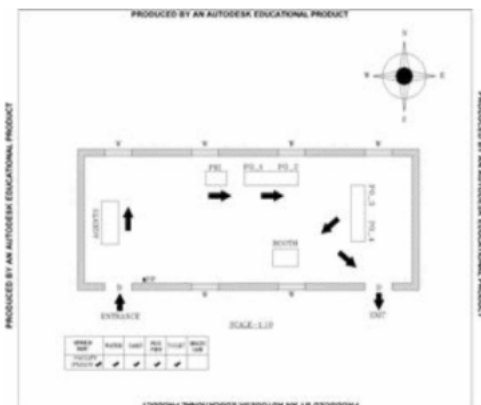

নির্বাচক নিবন্ধন আধিকারিকের স্বাক্ষর

Nazri Naksha

Google Map View

Polling Station Building Front View

Polling Station Front View

Cad View

Key MAP View

1 নাম : দিপা মন্ডল (দাস) স্বামীর নাম: উত্তম দাস বাড়ির নং : n0205 বয়স : 39 লিঙ্গ : মহিলা	UYN1071927 ফটো উপলব্ধ	2 নাম : ইলা দত্ত (মন্ডল) স্বামীর নাম: দিলীপ মন্ডল বাড়ির নং : n0208 বয়স : 36 লিঙ্গ : মহিলা	UYN1071950 ফটো উপলব্ধ	3 নাম : নিবারন ঋষি পিতার নাম: নবকান্ত ঋষি বাড়ির নং : n0247 বয়স : 65 লিঙ্গ : পুরুষ	JVR2383255 ফটো উপলব্ধ
4 নাম : অলোক ঋষি পিতার নাম: নিবারন ঋষি বাড়ির নং : n0249 বয়স : 37 লিঙ্গ : পুরুষ	JVR3472958 ফটো উপলব্ধ	5 নাম : সন্ধ্যা ঋষি স্বামীর নাম: নিবারন ঋষি বাড়ির নং : n0248 বয়স : 54 লিঙ্গ : মহিলা	JVR2383263 ফটো উপলব্ধ	6 নাম : সুমনা বোস পিতার নাম: অশোক কুমার বোস বাড়ির নং : এন0020 বয়স : 23 লিঙ্গ : মহিলা	UYN2588689 ফটো উপলব্ধ
7 নাম : অশোক কুমার বোস পিতার নাম: কালীপদ বসু বাড়ির নং : n0214 বয়স : 56 লিঙ্গ : পুরুষ	DLN2827665 ফটো উপলব্ধ	8 নাম : তন্ময় কর্মকার পিতার নাম: রতন কর্মকার বাড়ির নং : অমৃতি বয়স : 22 লিঙ্গ : পুরুষ	UYN2574283 ফটো উপলব্ধ	9 নাম : জয়ন্তী কর্মকার স্বামীর নাম: ডোমন কর্মকার বাড়ির নং : n0008 বয়স : 60 লিঙ্গ : মহিলা	UYN2266815 ফটো উপলব্ধ
10 নাম : উজ্জ্বল কর্মকার পিতার নাম: হিমাংশু কর্মকার বাড়ির নং : n0210 বয়স : 36 লিঙ্গ : পুরুষ	UYN1350537 ফটো উপলব্ধ	11 নাম : চন্দ্র মোহন কর্মকার পিতার নাম: মহাদেব কর্মকার বাড়ির নং : n0114 বয়স : 50 লিঙ্গ : পুরুষ	JVR2820207 ফটো উপলব্ধ	12 নাম : আনন্দ কর্মকার পিতার নাম: পঞ্চনন কর্মকার বাড়ির নং : এন0200 বয়স : 35 লিঙ্গ : পুরুষ	UYN1071877 ফটো উপলব্ধ
13 নাম : গঙ্গা কর্মকার স্বামীর নাম: চন্দ্রমোহন কর্মকার বাড়ির নং : n0114 বয়স : 47 লিঙ্গ : মহিলা	JVR2820215 ফটো উপলব্ধ	14 নাম : সোনিয়া কর্মকার পিতার নাম: মহাদেব কর্মকার বাড়ির নং : n0114 বয়স : 65 লিঙ্গ : মহিলা	UYN2274215 ফটো উপলব্ধ	15 নাম : বাপন কর্মকার পিতার নাম: হিমাংশু কর্মকার বাড়ির নং : n0210 বয়স : 31 লিঙ্গ : পুরুষ	UYN1833920 ফটো উপলব্ধ
16 নাম : রূপসী কর্মকার স্বামীর নাম: সুবীর কর্মকার বাড়ির নং : 0179 বয়স : 37 লিঙ্গ : মহিলা	DDW2994499 ফটো উপলব্ধ	17 নাম : তাপস চন্দ্র কর্মকার পিতার নাম: দুর্গোধন কর্মকার বাড়ির নং : n0176 বয়স : 81 লিঙ্গ : পুরুষ	JVR3258589 ফটো উপলব্ধ	18 নাম : গীতা রানী কর্মকার স্বামীর নাম: তাপস চন্দ্র কর্মকার বাড়ির নং : n0177 বয়স : 72 লিঙ্গ : মহিলা	JVR3258563 ফটো উপলব্ধ
19 নাম : বিদ্যুত কর্মকার পিতার নাম: চন্দ্র মোহন কর্মকার বাড়ির নং : এন0114 বয়স : 23 লিঙ্গ : পুরুষ	UYN2444073 ফটো উপলব্ধ	20 নাম : দিপীকা কর্মকার স্বামীর নাম: শশাঙ্ক লোহার বাড়ির নং : n0226 বয়স : 35 লিঙ্গ : মহিলা	UYN1735760 ফটো উপলব্ধ	21 নাম : হিমাংশু কর্মকার পিতার নাম: জয়লাল কর্মকার বাড়ির নং : n0210 বয়স : 68 লিঙ্গ : পুরুষ	UYN1197649 ফটো উপলব্ধ
22 নাম : রুমা ঘোষ (কর্মকার) স্বামীর নাম: বাপন কর্মকার বাড়ির নং : n0210 বয়স : 30 লিঙ্গ : মহিলা	UYN1833938 ফটো উপলব্ধ	23 নাম : সখা মন্ডল (কর্মকার) স্বামীর নাম: আনন্দ কর্মকার বাড়ির নং : এন0200 বয়স : 25 লিঙ্গ : মহিলা	UYN2189389 ফটো উপলব্ধ	24 নাম : রুবি ভাঙ্কর কর্মকার স্বামীর নাম: উজ্জ্বল কর্মকার বাড়ির নং : n0210 বয়স : 41 লিঙ্গ : মহিলা	UYN1833805 ফটো উপলব্ধ
25 নাম : শান্তনা কর্মকার স্বামীর নাম: রতন কর্মকার বাড়ির নং : n0242 বয়স : 45 লিঙ্গ : মহিলা	UYN1833870 ফটো উপলব্ধ	26 নাম : শ্রীলেখা কর্মকার স্বামীর নাম: সমীর কর্মকার বাড়ির নং : n0016 বয়স : 52 লিঙ্গ : মহিলা	JVR0269431 ফটো উপলব্ধ	27 নাম : সুবীর কর্মকার পিতার নাম: তাপস চন্দ্র কর্মকার বাড়ির নং : n0179 বয়স : 48 লিঙ্গ : পুরুষ	JVR1004886 ফটো উপলব্ধ
28 নাম : সেফালী কর্মকার স্বামীর নাম: উৎপল কর্মকার বাড়ির নং : n0211 বয়স : 42 লিঙ্গ : মহিলা	UYN1072131 ফটো উপলব্ধ	29 নাম : সমীর কর্মকার পিতার নাম: তাপস চন্দ্র কর্মকার বাড়ির নং : n0016 বয়স : 56 লিঙ্গ : পুরুষ	JVR0269423 ফটো উপলব্ধ	30 নাম : সপ্তর্ষি কর্মকার পিতার নাম: সমীর কর্মকার বাড়ির নং : এন0016 বয়স : 20 লিঙ্গ : পুরুষ	UYN2688612 ফটো উপলব্ধ