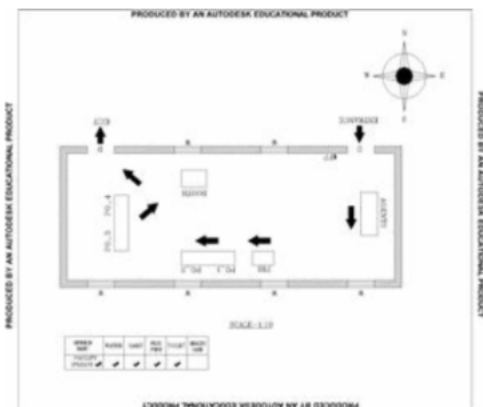

নির্বাচক নিবন্ধন আধিকারিকের স্বাক্ষর

Nazri Naksha

Google Map View

Polling Station Building Front View

Polling Station Front View

Cad View

Key MAP View

1 নাম : বেনু সেখ পিতার নাম: রহমান সেখ বাড়ির নং : n0001 বয়স : 54 লিঙ্গ : পুরুষ	UYN2327484 ফটো উপলব্ধ	2 নাম : জ্যোতির্ময় রায় গুপ্তা অন্যান্য: বৈশাখী রায় গুপ্তা বাড়ির নং : N0001 বয়স : 59 লিঙ্গ : পুরুষ	UYN2407500 ফটো উপলব্ধ	3 নাম : সৌহার্দ্য ঘোষ পিতার নাম: সুপার্ব ঘোষ বাড়ির নং : এন0014 বয়স : 23 লিঙ্গ : পুরুষ	UYN2527406 ফটো উপলব্ধ
4 নাম : সাহিল ইসলাম পিতার নাম: সাফরুল ইসলাম বাড়ির নং : এন0036 বয়স : 21 লিঙ্গ : পুরুষ	UYN2650703 ফটো উপলব্ধ	5 নাম : নাগিনা বিবি স্বামীর নাম: মহঃ কাউসার সেখ বাড়ির নং : n0006 বয়স : 44 লিঙ্গ : মহিলা	UYN1291780 ফটো উপলব্ধ	6 নাম : রতন সেখ পিতার নাম: রহমান শেখ বাড়ির নং : n0001 বয়স : 66 লিঙ্গ : পুরুষ	UYN2720340 ফটো উপলব্ধ
7 নাম : সাইরুন বিবি স্বামীর নাম: বেনু সেখ বাড়ির নং : n0001 বয়স : 43 লিঙ্গ : মহিলা	JVR3095361 ফটো উপলব্ধ	8 নাম : সাফরুল ইসলাম পিতার নাম: মহম্মাদ সেখ বাড়ির নং : n0036 বয়স : 60 লিঙ্গ : পুরুষ	UYN2318020 ফটো উপলব্ধ	9 নাম : পারুল বিবি স্বামীর নাম: রাজীব সেখ বাড়ির নং : n0116 বয়স : 40 লিঙ্গ : মহিলা	UYN0723718 ফটো উপলব্ধ
10 নাম : কাউসার সেখ পিতার নাম: মালেক বাড়ির নং : n0006 বয়স : 53 লিঙ্গ : পুরুষ	JVR1368661 ফটো উপলব্ধ	11 নাম : সালেমা স্বামীর নাম: রহমান বাড়ির নং : n0001 বয়স : 73 লিঙ্গ : মহিলা	JVR1368406 ফটো উপলব্ধ	12 নাম : পুবালী দাস পিতার নাম: পরেশ নাথ দাস বাড়ির নং : N0001 বয়স : 24 লিঙ্গ : মহিলা	UYN2383412 ফটো উপলব্ধ
13 নাম : সন্দীপ কুমার রায় পিতার নাম: স্বপন কুমার রায় বাড়ির নং : n0092 বয়স : 38 লিঙ্গ : পুরুষ	JVR3201696 ফটো উপলব্ধ	14 নাম : মহঃ জাকির হোসেন পিতার নাম: রতন সেখ বাড়ির নং : n0001 বয়স : 30 লিঙ্গ : পুরুষ	UYN1669431 ফটো উপলব্ধ	15 নাম : করিম সেখ পিতার নাম: রহমান সেখ বাড়ির নং : n0001 বয়স : 38 লিঙ্গ : পুরুষ	JVR3498557 ফটো উপলব্ধ
16 নাম : মোমেনা বিবি স্বামীর নাম: রতন শেখ বাড়ির নং : n0001 বয়স : 55 লিঙ্গ : মহিলা	UYN2589240 ফটো উপলব্ধ	17 নাম : সাহানা বিবি স্বামীর নাম: সুরাজ সেখ বাড়ির নং : নং128 বয়স : 27 লিঙ্গ : মহিলা	UYN2131498 ফটো উপলব্ধ	18 নাম : সাদিকুল ইসলাম পিতার নাম: মহম্মাদসেখ বাড়ির নং : এন0495 বয়স : 62 লিঙ্গ : পুরুষ	UYN2206449 ফটো উপলব্ধ
19 নাম : উত্তম শেখ পিতার নাম: রহমান শেখ বাড়ির নং : n0001 বয়স : 57 লিঙ্গ : পুরুষ	UYN2327856 ফটো উপলব্ধ	20 নাম : স্বপন কুমার রায় পিতার নাম: লেট অমূল্য চন্দ্র রায় বাড়ির নং : n0092 বয়স : 76 লিঙ্গ : পুরুষ	UYN2528800 ফটো উপলব্ধ	21 নাম : সালেমা খাতুন পিতার নাম: সুকুল সেখ বাড়ির নং : নং0002 বয়স : 33 লিঙ্গ : মহিলা	UYN2180586 ফটো উপলব্ধ
22 নাম : মড. জাহির সেখ পিতার নাম: উত্তম সেখ বাড়ির নং : n0001 বয়স : 33 লিঙ্গ : পুরুষ	UYN1534544 ফটো উপলব্ধ	23 নাম : মোঃ দুঃখ স্বামীর নাম: আবদুল রহমান বাড়ির নং : n0001 বয়স : 33 লিঙ্গ : পুরুষ	UYN1291806 ফটো উপলব্ধ	24 নাম : গুরা রায় স্বামীর নাম: নবকুমার রায় বাড়ির নং : n0092 বয়স : 54 লিঙ্গ : মহিলা	UYN2272151 ফটো উপলব্ধ
25 নাম : কারিশমা খাতুন স্বামীর নাম: সামিউল সেখ বাড়ির নং : N0001 বয়স : 29 লিঙ্গ : মহিলা	UYN2407419 ফটো উপলব্ধ	26 নাম : রেহেনা খাতুন স্বামীর নাম: মহঃজাকির হোসেন বাড়ির নং : 1 বয়স : 28 লিঙ্গ : মহিলা	UYN2407179 ফটো উপলব্ধ	27 নাম : হাবু সেখ পিতার নাম: সামসু সেখ বাড়ির নং : n0107 বয়স : 63 লিঙ্গ : পুরুষ	JVR1369008 ফটো উপলব্ধ
28 নাম : মমতাজ বেগম পিতার নাম: মোহম্মাদ নবী নওয়াজ বাড়ির নং : n0189 বয়স : 40 লিঙ্গ : মহিলা	JVR3201381 ফটো উপলব্ধ	29 নাম : শঙ্খা তীর্থ ঘোষ পিতার নাম: সুপার্ব ঘোষ বাড়ির নং : এন0014 বয়স : 28 লিঙ্গ : পুরুষ	UYN1909605 ফটো উপলব্ধ	30 নাম : আসমা বিবি স্বামীর নাম: সাদিকুল ইসলাম বাড়ির নং : এন0495 বয়স : 56 লিঙ্গ : মহিলা	UYN2206431 ফটো উপলব্ধ