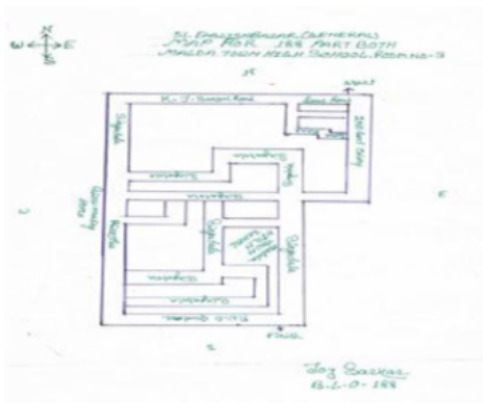

নির্বাচক নিবন্ধন আধিকারিকের স্বাক্ষর

Nazri Naksha

Google Map View

Polling Station Building Front View

Polling Station Front View

Cad View

Key MAP View

1 নাম : বেনু সেখ পিতার নাম: রহমান সেখ বাড়ির নং : n0001 বয়স : 54 লিঙ্গ : পুরুষ	UYN2327484 ফটো উপলব্ধ	2 নাম : জ্যোতির্ময় রায় গুপ্তা অন্যান্য: বৈশাখী রায় গুপ্তা বাড়ির নং : N0001 বয়স : 59 লিঙ্গ : পুরুষ	UYN2407500 ফটো উপলব্ধ	3 নাম : সৌহার্দ্য ঘোষ পিতার নাম: সুপার্ব ঘোষ বাড়ির নং : এন0014 বয়স : 23 লিঙ্গ : পুরুষ	UYN2527406 ফটো উপলব্ধ
4 নাম : সাহিল ইসলাম পিতার নাম: সাফরুল ইসলাম বাড়ির নং : এন0036 বয়স : 21 লিঙ্গ : পুরুষ	UYN2650703 ফটো উপলব্ধ	5 নাম : নাগিনা বিবি স্বামীর নাম: মহঃ কাউসার সেখ বাড়ির নং : n0006 বয়স : 44 লিঙ্গ : মহিলা	UYN1291780 ফটো উপলব্ধ	6 নাম : রতন সেখ পিতার নাম: রহমান শেখ বাড়ির নং : n0001 বয়স : 66 লিঙ্গ : পুরুষ	UYN2720340 ফটো উপলব্ধ
7 নাম : সাইরুন বিবি স্বামীর নাম: বেনু সেখ বাড়ির নং : n0001 বয়স : 43 লিঙ্গ : মহিলা	JVR3095361 ফটো উপলব্ধ	8 নাম : সাফরুল ইসলাম পিতার নাম: মহম্মাদ সেখ বাড়ির নং : n0036 বয়স : 60 লিঙ্গ : পুরুষ	UYN2318020 ফটো উপলব্ধ	9 নাম : পারুল বিবি স্বামীর নাম: রাজীব সেখ বাড়ির নং : n0116 বয়স : 40 লিঙ্গ : মহিলা	UYN0723718 ফটো উপলব্ধ
10 নাম : কাউসার সেখ পিতার নাম: মালেক বাড়ির নং : n0006 বয়স : 53 লিঙ্গ : পুরুষ	JVR1368661 ফটো উপলব্ধ	11 নাম : সালেমা স্বামীর নাম: রহমান বাড়ির নং : n0001 বয়স : 73 লিঙ্গ : মহিলা	JVR1368406 ফটো উপলব্ধ	12 নাম : পুবালী দাস পিতার নাম: পরেশ নাথ দাস বাড়ির নং : N0001 বয়স : 24 লিঙ্গ : মহিলা	UYN2383412 ফটো উপলব্ধ
13 নাম : সন্দীপ কুমার রায় পিতার নাম: স্বপন কুমার রায় বাড়ির নং : n0092 বয়স : 38 লিঙ্গ : পুরুষ	JVR3201696 ফটো উপলব্ধ	14 নাম : মহঃ জাকির হোসেন পিতার নাম: রতন সেখ বাড়ির নং : n0001 বয়স : 30 লিঙ্গ : পুরুষ	UYN1669431 ফটো উপলব্ধ	15 নাম : করিম সেখ পিতার নাম: রহমান সেখ বাড়ির নং : n0001 বয়স : 38 লিঙ্গ : পুরুষ	JVR3498557 ফটো উপলব্ধ
16 নাম : মোমেনা বিবি স্বামীর নাম: রতন শেখ বাড়ির নং : n0001 বয়স : 55 লিঙ্গ : মহিলা	UYN2589240 ফটো উপলব্ধ	17 নাম : সাহানা বিবি স্বামীর নাম: সুরাজ সেখ বাড়ির নং : নং128 বয়স : 27 লিঙ্গ : মহিলা	UYN2131498 ফটো উপলব্ধ	18 নাম : সাদিকুল ইসলাম পিতার নাম: মহম্মাদসেখ বাড়ির নং : এন0495 বয়স : 62 লিঙ্গ : পুরুষ	UYN2206449 ফটো উপলব্ধ
19 নাম : উত্তম শেখ পিতার নাম: রহমান শেখ বাড়ির নং : n0001 বয়স : 57 লিঙ্গ : পুরুষ	UYN2327856 ফটো উপলব্ধ	20 নাম : স্বপন কুমার রায় পিতার নাম: লেট অমূল্য চন্দ্র রায় বাড়ির নং : n0092 বয়স : 76 লিঙ্গ : পুরুষ	UYN2528800 ফটো উপলব্ধ	21 নাম : সালেমা খাতুন পিতার নাম: সুকুল সেখ বাড়ির নং : নং0002 বয়স : 33 লিঙ্গ : মহিলা	UYN2180586 ফটো উপলব্ধ
22 নাম : মড. জাহির সেখ পিতার নাম: উত্তম সেখ বাড়ির নং : n0001 বয়স : 33 লিঙ্গ : পুরুষ	UYN1534544 ফটো উপলব্ধ	23 নাম : মোঃ দুঃখ স্বামীর নাম: আবদুল রহমান বাড়ির নং : n0001 বয়স : 33 লিঙ্গ : পুরুষ	UYN1291806 ফটো উপলব্ধ	24 নাম : গুরা রায় স্বামীর নাম: নবকুমার রায় বাড়ির নং : n0092 বয়স : 54 লিঙ্গ : মহিলা	UYN2272151 ফটো উপলব্ধ
25 নাম : কারিশমা খাতুন স্বামীর নাম: সামিউল সেখ বাড়ির নং : N0001 বয়স : 29 লিঙ্গ : মহিলা	UYN2407419 ফটো উপলব্ধ	26 নাম : রেহেনা খাতুন স্বামীর নাম: মহঃজাকির হোসেন বাড়ির নং : 1 বয়স : 28 লিঙ্গ : মহিলা	UYN2407179 ফটো উপলব্ধ	27 নাম : হাবু সেখ পিতার নাম: সামসু সেখ বাড়ির নং : n0107 বয়স : 63 লিঙ্গ : পুরুষ	JVR1369008 ফটো উপলব্ধ
28 নাম : মমতাজ বেগম পিতার নাম: মোহম্মাদ নবী নওয়াজ বাড়ির নং : n0189 বয়স : 40 লিঙ্গ : মহিলা	JVR3201381 ফটো উপলব্ধ	29 নাম : শঙ্খা তীর্থ ঘোষ পিতার নাম: সুপার্ব ঘোষ বাড়ির নং : এন0014 বয়স : 28 লিঙ্গ : পুরুষ	UYN1909605 ফটো উপলব্ধ	30 নাম : আসমা বিবি স্বামীর নাম: সাদিকুল ইসলাম বাড়ির নং : এন0495 বয়স : 56 লিঙ্গ : মহিলা	UYN2206431 ফটো উপলব্ধ