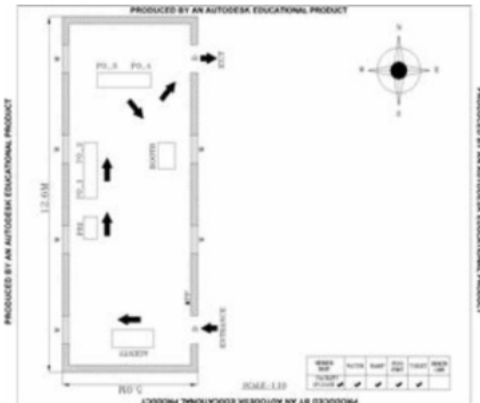

নির্বাচক নিবন্ধন আধিকারিকের স্বাক্ষর

Nazri Naksha

Google Map View

Polling Station Building Front View

Polling Station Front View

Cad View

Key MAP View

1 নাম : কৌশিক ঘোষ যাদব পিতার নাম: অজিত প্রসাদ যাদব বাড়ির নং : ডবলুবি/51/ইবিম/5/185এচ105 বয়স : 48 লিঙ্গ : পুরুষ	JVR3097508 ফটো উপলব্ধ	2 নাম : সুমিত মিত্র পিতার নাম: সুশান্ত মিত্র বাড়ির নং : n0024 বয়স : 46 লিঙ্গ : পুরুষ	JVR1365345 ফটো উপলব্ধ	3 নাম : সুজয় মিত্র পিতার নাম: সুশান্ত মিত্র বাড়ির নং : 93 নর্থ সিঙ্গাতলা বয়স : 51 লিঙ্গ : পুরুষ	JVR1365352 ফটো উপলব্ধ
4 নাম : প্রিয়াঙ্কা সরকার (মিত্র) স্বামীর নাম: সুমিত মিত্র বাড়ির নং : n0024 বয়স : 38 লিঙ্গ : মহিলা	YUN1797299 ফটো উপলব্ধ	5 নাম : তাপসী সরকার স্বামীর নাম: বিষ্ণু সহায় সরকার বাড়ির নং : n0156 বয়স : 60 লিঙ্গ : মহিলা	YUN1053545 ফটো উপলব্ধ	6 নাম : আসিফ ইসলাম পিতার নাম: মহঃ জাহিরুল ইসলাম বাড়ির নং : n0136 বয়স : 34 লিঙ্গ : পুরুষ	YUN1414663 ফটো উপলব্ধ
7 নাম : কনিকা দাস (সরকার) স্বামীর নাম: নিলেন্দু সরকার বাড়ির নং : n0164 বয়স : 49 লিঙ্গ : মহিলা	YUN1157064 ফটো উপলব্ধ	8 নাম : নয়নিকা সরকার পিতার নাম: নিলেন্দু সরকার বাড়ির নং : 164 বয়স : 23 লিঙ্গ : মহিলা	YUN2442069 ফটো উপলব্ধ	9 নাম : শুভমিতা মন্ডল মায়ের নাম: চন্দলেখা সিনহা মন্ডল বাড়ির নং : n0145 বয়স : 30 লিঙ্গ : মহিলা	YUN1670124 ফটো উপলব্ধ
10 নাম : চন্দলেখা (সিনহা) মন্ডল স্বামীর নাম: রতন কুমার মন্ডল বাড়ির নং : n0145 বয়স : 70 লিঙ্গ : মহিলা	JVR3381282 ফটো উপলব্ধ	11 নাম : শুভময় অধিকারী পিতার নাম: পরিমল অধিকারী বাড়ির নং : n0094 বয়স : 26 লিঙ্গ : পুরুষ	YUN2076438 ফটো উপলব্ধ	12 নাম : জবা গুপ্ত অধিকারী স্বামীর নাম: তরুন অধিকারী বাড়ির নং : n0032 বয়স : 48 লিঙ্গ : মহিলা	JVR1368042 ফটো উপলব্ধ
13 নাম : রজত বরণ অধিকারী মায়ের নাম: জবা অধিকারী বাড়ির নং : 12/15 সী বয়স : 24 লিঙ্গ : পুরুষ	YUN2448397 ফটো উপলব্ধ	14 নাম : সুগন্ধা ময়ী অধিকারী স্বামীর নাম: তপন কুমার অধিকারী বাড়ির নং : n0032 বয়স : 60 লিঙ্গ : মহিলা	YUN2208528 ফটো উপলব্ধ	15 নাম : তপন কুমার অধিকারী পিতার নাম: রমনী মোহন অধিকারী বাড়ির নং : n0032 বয়স : 72 লিঙ্গ : পুরুষ	YUN2208494 ফটো উপলব্ধ
16 নাম : পিকু অধিকারী পিতার নাম: রবীন্দ্র নাথ অধিকারী বাড়ির নং : n0094 বয়স : 38 লিঙ্গ : পুরুষ	YUN1156843 ফটো উপলব্ধ	17 নাম : দেবমিত্রা অধিকারী পিতার নাম: তপন কুমার অধিকারী বাড়ির নং : n0032 বয়স : 34 লিঙ্গ : মহিলা	YUN1294008 ফটো উপলব্ধ	18 নাম : সোমনাথ মজুমদার পিতার নাম: নারায়ন কুমার মজুমদার বাড়ির নং : n0032 বয়স : 37 লিঙ্গ : পুরুষ	YUN1955533 ফটো উপলব্ধ
19 নাম : দেবজ্যোতি অধিকারী পিতার নাম: স্বপন কুমার অধিকারী বাড়ির নং : 51/এবম5/185এচ32বী বয়স : 25 লিঙ্গ : পুরুষ	YUN2138816 ফটো উপলব্ধ	20 নাম : শেফালী অধিকারী স্বামীর নাম: রবীন্দ্র অধিকারী বাড়ির নং : n0094 বয়স : 61 লিঙ্গ : মহিলা	WB/07/046/579003 ফটো উপলব্ধ	21 নাম : শ্যাম অধিকারী পিতার নাম: রতন অধিকারী বাড়ির নং : n0094 বয়স : 33 লিঙ্গ : পুরুষ	YUN1535095 ফটো উপলব্ধ
22 নাম : স্বপন কুমার অধিকারী পিতার নাম: রমনী মোহন অধিকারী বাড়ির নং : n0032 বয়স : 70 লিঙ্গ : পুরুষ	WB/07/046/576002 ফটো উপলব্ধ	23 নাম : মৌমিতা অধিকারী স্বামীর নাম: পিকু অধিকারী বাড়ির নং : n0094 বয়স : 37 লিঙ্গ : মহিলা	YUN1535103 ফটো উপলব্ধ	24 নাম : পিকু অধিকারী পিতার নাম: রবীন্দ্র নাথ অধিকারী বাড়ির নং : n0094 বয়স : 41 লিঙ্গ : পুরুষ	YUN1156819 ফটো উপলব্ধ
25 নাম : পরিমল অধিকারী পিতার নাম: বিধুভূষণ অধিকারী বাড়ির নং : n0094 বয়স : 56 লিঙ্গ : পুরুষ	WB/07/046/579006 ফটো উপলব্ধ	26 নাম : নাস্ট অধিকারী পিতার নাম: রতন অধিকারী বাড়ির নং : n0094 বয়স : 34 লিঙ্গ : পুরুষ	YUN1670066 ফটো উপলব্ধ	27 নাম : চৈতালী অধিকারী স্বামীর নাম: পরিমল অধিকারী বাড়ির নং : n0094 বয়স : 47 লিঙ্গ : মহিলা	JVR2664449 ফটো উপলব্ধ
28 নাম : শীলা অধিকারী স্বামীর নাম: স্বপন কুমার অধিকারী বাড়ির নং : n0032 বয়স : 53 লিঙ্গ : মহিলা	JVR3379559 ফটো উপলব্ধ	29 নাম : অরিন্দম অধিকারী পিতার নাম: মৃত্যু তরুণ অধিকারী বাড়ির নং : এন0142 বয়স : 21 লিঙ্গ : পুরুষ	YUN2690840 ফটো উপলব্ধ	30 নাম : গীতাংশ আগরওয়াল পিতার নাম: অশোক কুমার আগরওয়াল বাড়ির নং : n0276 বয়স : 26 লিঙ্গ : পুরুষ	YUN2104297 ফটো উপলব্ধ