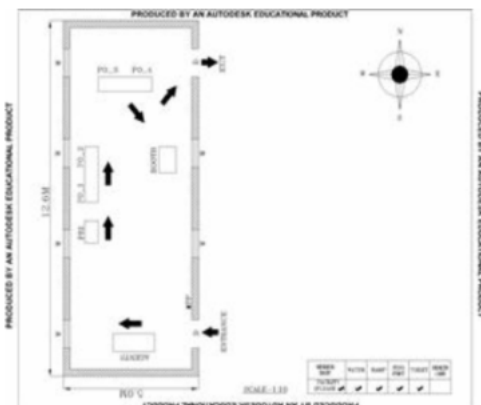

নির্বাচক নিবন্ধন আধিকারিকের স্বাক্ষর

Nazri Naksha

Google Map View

Polling Station Building Front View

Polling Station Front View

Cad View

Key MAP View

1 নাম : মড. আকবর আলি সেখ পিতার নাম: মৃত মহঃ খাকু সেখ বাড়ির নং : n0011 বয়স : 52 লিঙ্গ : পুরুষ	UYN2312973 ফটো উপলব্ধ	2 নাম : নূরজাহান স্বামীর নাম: বাবর বাড়ির নং : n0011 বয়স : 61 লিঙ্গ : মহিলা	WB/07/046/591003 ফটো উপলব্ধ	3 নাম : জাসমীন বেগম স্বামীর নাম: মহঃ জাহাঙ্গীর বাড়ির নং : n0011 বয়স : 54 লিঙ্গ : মহিলা	UYN2194090 ফটো উপলব্ধ
4 নাম : হুসনারা বিবি স্বামীর নাম: আকবর আলি বাড়ির নং : n0011 বয়স : 42 লিঙ্গ : মহিলা	JVR3100336 ফটো উপলব্ধ	5 নাম : সুখি খাতুন স্বামীর নাম: মিমনুর আলি বাড়ির নং : এন0011 বয়স : 26 লিঙ্গ : মহিলা	UYN2582518 ফটো উপলব্ধ	6 নাম : মহঃ সেকেন্দর আলি পিতার নাম: মৃত মহঃ খাকু সেখ বাড়ির নং : n0011 বয়স : 54 লিঙ্গ : পুরুষ	UYN2236503 ফটো উপলব্ধ
7 নাম : বিদ্যুত কুমার পিতার নাম: বিমল বন্ধু ঘোষ বাড়ির নং : n0099 বয়স : 66 লিঙ্গ : পুরুষ	UYN2264570 ফটো উপলব্ধ	8 নাম : মহঃ হুমায়ুন আলি পিতার নাম: মহঃ বাবর আলি বাড়ির নং : n0011 বয়স : 47 লিঙ্গ : পুরুষ	JVR1912179 ফটো উপলব্ধ	9 নাম : কোহিনুর খাতুন স্বামীর নাম: মহঃ সেকেন্দর আলী বাড়ির নং : n0011 বয়স : 46 লিঙ্গ : মহিলা	JVR3100328 ফটো উপলব্ধ
10 নাম : মহঃ জাহাঙ্গীর পিতার নাম: মহঃ খাকু শেখ বাড়ির নং : n0011 বয়স : 66 লিঙ্গ : পুরুষ	UYN2193696 ফটো উপলব্ধ	11 নাম : সুস্মিতা ঘোষ স্বামীর নাম: বিদ্যুত কুমার ঘোষ বাড়ির নং : n0099 বয়স : 60 লিঙ্গ : মহিলা	UYN2279024 ফটো উপলব্ধ	12 নাম : রোসনারা খাতুন পিতার নাম: মহঃ জাহাঙ্গীর আলম বাড়ির নং : n0011 বয়স : 36 লিঙ্গ : মহিলা	JVR3498748 ফটো উপলব্ধ
13 নাম : রুম্পা খাতুন পিতার নাম: রুহুল শেখ বাড়ির নং : মধ্যাভাগ বয়স : 28 লিঙ্গ : মহিলা	UYN2138329 ফটো উপলব্ধ	14 নাম : লিমা বিবি স্বামীর নাম: মহঃ সাবির সেখ বাড়ির নং : n0011 বয়স : 33 লিঙ্গ : মহিলা	UYN1157403 ফটো উপলব্ধ	15 নাম : সম্পা রায়চৌধুরী স্বামীর নাম: হিমাচল দাস বাড়ির নং : n0086 বয়স : 55 লিঙ্গ : মহিলা	JVR0309096 ফটো উপলব্ধ
16 নাম : টুম্পা খাতুন স্বামীর নাম: তৈমল বাড়ির নং : n0173 বয়স : 37 লিঙ্গ : মহিলা	UYN1157205 ফটো উপলব্ধ	17 নাম : মীর মহম্মদ মহসীন পিতার নাম: মহঃ বাতাসু মন্ডল বাড়ির নং : n0131 বয়স : 38 লিঙ্গ : পুরুষ	JVR3451044 ফটো উপলব্ধ	18 নাম : মহঃ নূর জাহান আলী পিতার নাম: মহঃ বাবর আলী বাড়ির নং : n0011 বয়স : 42 লিঙ্গ : পুরুষ	JVR3383098 ফটো উপলব্ধ
19 নাম : মহঃ মিমনুর আলি পিতার নাম: বাবর আলি বাড়ির নং : n0011 বয়স : 33 লিঙ্গ : পুরুষ	UYN1157221 ফটো উপলব্ধ	20 নাম : মহঃ আলমগীর আলম পিতার নাম: মহঃ জাহাঙ্গীর আলম বাড়ির নং : n0011 বয়স : 34 লিঙ্গ : পুরুষ	UYN1294438 ফটো উপলব্ধ	21 নাম : মলি খাতুন পিতার নাম: রুহুল সেখ বাড়ির নং : n0011 বয়স : 33 লিঙ্গ : মহিলা	UYN1567254 ফটো উপলব্ধ
22 নাম : লাকি পারভীন স্বামীর নাম: মহঃ নূর আলম আলী বাড়ির নং : 11 বয়স : 37 লিঙ্গ : মহিলা	UYN1022961 ফটো উপলব্ধ	23 নাম : স্পন্দিতা ঘোষ স্বামীর নাম: অনিরুদ্ধ সাহা বাড়ির নং : n0099 বয়স : 33 লিঙ্গ : মহিলা	UYN1389444 ফটো উপলব্ধ	24 নাম : শ্রেয়া ব্যানার্জী পিতার নাম: প্রশান্ত ব্যানার্জী বাড়ির নং : n0046 বয়স : 29 লিঙ্গ : মহিলা	UYN1910363 ফটো উপলব্ধ
25 নাম : পারমিতা ব্যানার্জী স্বামীর নাম: প্রবীর ব্যানার্জী বাড়ির নং : n0046 বয়স : 59 লিঙ্গ : মহিলা	UYN2736973 ফটো উপলব্ধ	26 নাম : জয়া ব্যানার্জী স্বামীর নাম: প্রদীপ ব্যানার্জী বাড়ির নং : n0046 বয়স : 66 লিঙ্গ : মহিলা	WB/07/046/591188 ফটো উপলব্ধ	27 নাম : রিয়া ব্যানার্জী পিতার নাম: প্রশান্ত ব্যানার্জী বাড়ির নং : এন0046 বয়স : 21 লিঙ্গ : মহিলা	UYN2596260 ফটো উপলব্ধ
28 নাম : প্রশান্ত ব্যানার্জী পিতার নাম: শ্যামাপদ ব্যানার্জী বাড়ির নং : n0046 বয়স : 66 লিঙ্গ : পুরুষ	JVR1514348 ফটো উপলব্ধ	29 নাম : বিশ্বদীপ বন্দ্যোপাধ্যায় পিতার নাম: প্রদীপ বন্দ্যোপাধ্যায় বাড়ির নং : n0046 বয়স : 39 লিঙ্গ : পুরুষ	JVR3202660 ফটো উপলব্ধ	30 নাম : পিয়াকা ব্যানার্জী পিতার নাম: প্রবীর ব্যানার্জী বাড়ির নং : n0046 বয়স : 33 লিঙ্গ : মহিলা	UYN1389428 ফটো উপলব্ধ