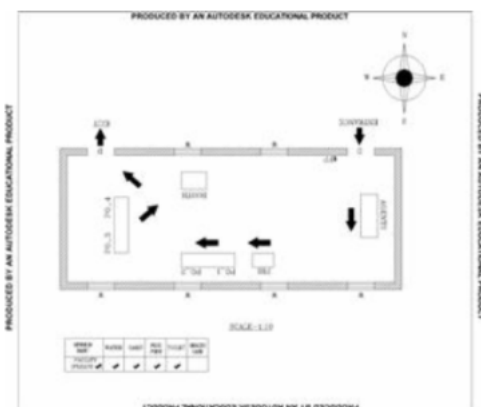

নির্বাচক নিবন্ধন আধিকারিকের স্বাক্ষর

Nazri Naksha

Google Map View

Polling Station Building Front View

Polling Station Front View

Cad View

Key MAP View

1 নাম : সুশীল কুমার পিতার নাম: লখন লাল গোয়েনকা বাড়ির নং : 502 বয়স : 45 লিঙ্গ : পুরুষ	BPY5071998 ফটো উপলব্ধ	2 নাম : মৌসুমী কর্মকার পিতার নাম: অসীম কর্মকার বাড়ির নং : নং148 বয়স : 26 লিঙ্গ : মহিলা	UYN2410140 ফটো উপলব্ধ	3 নাম : তনুশ্রী কর্মকার পিতার নাম: অসিত কর্মকার বাড়ির নং : নং231 বয়স : 25 লিঙ্গ : মহিলা	UYN2410033 ফটো উপলব্ধ
4 নাম : সুমিত গুহ বিশ্বাস পিতার নাম: অশোক গুহ বিশ্বাস বাড়ির নং : 43 বয়স : 26 লিঙ্গ : পুরুষ	UYN2124493 ফটো উপলব্ধ	5 নাম : অনিমেষ ঘোষ পিতার নাম: বিকাশ ঘোষ বাড়ির নং : n0016 বয়স : 26 লিঙ্গ : পুরুষ	UYN2031896 ফটো উপলব্ধ	6 নাম : বিকাশ ঘোষ পিতার নাম: কান্তিক ঘোষ বাড়ির নং : n0016 বয়স : 54 লিঙ্গ : পুরুষ	JVR1885417 ফটো উপলব্ধ
7 নাম : পার্থ প্রদীপ ঘোষ পিতার নাম: কালীপদ ঘোষ বাড়ির নং : n0008 বয়স : 56 লিঙ্গ : পুরুষ	UYN1295112 ফটো উপলব্ধ	8 নাম : পিণ্টু ঘোষ পিতার নাম: কালিপদ ঘোষ বাড়ির নং : n0008 বয়স : 51 লিঙ্গ : পুরুষ	WB/07/046/588001 ফটো উপলব্ধ	9 নাম : দেবশীষ ঘোষ পিতার নাম: কৃষ্ণপদ ঘোষ বাড়ির নং : n0012 বয়স : 43 লিঙ্গ : পুরুষ	JVR3103702 ফটো উপলব্ধ
10 নাম : বর্নালী ঘোষ স্বামীর নাম: দেবশীষ ঘোষ বাড়ির নং : n0012 বয়স : 38 লিঙ্গ : মহিলা	UYN1195817 ফটো উপলব্ধ	11 নাম : আল্পনা ঘোষ স্বামীর নাম: বিকাশ ঘোষ বাড়ির নং : n0016 বয়স : 49 লিঙ্গ : মহিলা	JVR1885425 ফটো উপলব্ধ	12 নাম : সুপ্রিয় ঘোষ পিতার নাম: নিতাই ঘোষ বাড়ির নং : নং283 বয়স : 25 লিঙ্গ : পুরুষ	UYN2416345 ফটো উপলব্ধ
13 নাম : করবী চক্রবর্তী পিতার নাম: বিমান চক্রবর্তী বাড়ির নং : n0369 বয়স : 54 লিঙ্গ : মহিলা	UYN1670538 ফটো উপলব্ধ	14 নাম : বীশ্বরূপা চক্রবর্তী মায়ের নাম: করবী চক্রবর্তী বাড়ির নং : 2এ বয়স : 21 লিঙ্গ : মহিলা	UYN2661262 ফটো উপলব্ধ	15 নাম : কেয়া চক্রবর্তী স্বামীর নাম: মানস চক্রবর্তী বাড়ির নং : 542 বয়স : 38 লিঙ্গ : মহিলা	DMM2651875 ফটো উপলব্ধ
16 নাম : শিব শঙ্কর চন্দ পিতার নাম: রাধা বল্লভ চন্দ বাড়ির নং : n0403 বয়স : 56 লিঙ্গ : পুরুষ	WB/07/046/594057 ফটো উপলব্ধ	17 নাম : সোনালী চন্দ পিতার নাম: শিবশঙ্কর চন্দ বাড়ির নং : n0392 বয়স : 30 লিঙ্গ : মহিলা	UYN1797653 ফটো উপলব্ধ	18 নাম : সঞ্জিতা চন্দ স্বামীর নাম: শিব শঙ্কর চন্দ বাড়ির নং : n0404 বয়স : 48 লিঙ্গ : মহিলা	JVR1516335 ফটো উপলব্ধ
19 নাম : মিত্র চৌধুরী পিতার নাম: তপস চৌধুরী বাড়ির নং : n0404 বয়স : 33 লিঙ্গ : পুরুষ	UYN1955582 ফটো উপলব্ধ	20 নাম : দীপঙ্কর চন্দ পিতার নাম: রাধাবল্লভ চন্দ বাড়ির নং : n0408 বয়স : 51 লিঙ্গ : পুরুষ	UYN2224822 ফটো উপলব্ধ	21 নাম : সম্পা দাস চন্দ স্বামীর নাম: দীপঙ্কর চন্দ বাড়ির নং : n0390 বয়স : 42 লিঙ্গ : মহিলা	JVR2691350 ফটো উপলব্ধ
22 নাম : বর্নালী চন্দা পিতার নাম: দীপঙ্কর চন্দা বাড়ির নং : পিডব্ল্যুডি কোয়ার্টার বয়স : 21 লিঙ্গ : মহিলা	UYN2728996 ফটো উপলব্ধ	23 নাম : প্রবীর চৌধুরী পিতার নাম: সুধীর চৌধুরী বাড়ির নং : n0006 বয়স : 64 লিঙ্গ : পুরুষ	JVR3103728 ফটো উপলব্ধ	24 নাম : সৌমেন চৌধুরী পিতার নাম: স্বর্গীয় সুধীর কুমার চৌধুরী বাড়ির নং : n0006 বয়স : 58 লিঙ্গ : পুরুষ	UYN2726073 ফটো উপলব্ধ
25 নাম : বনানী চৌধুরী স্বামীর নাম: সৌমেন চৌধুরী বাড়ির নং : n0006 বয়স : 51 লিঙ্গ : মহিলা	JVR3103736 ফটো উপলব্ধ	26 নাম : কেয়া চৌধুরী পিতার নাম: প্রবীর চৌধুরী বাড়ির নং : n0006 বয়স : 27 লিঙ্গ : মহিলা	UYN2100204 ফটো উপলব্ধ	27 নাম : অর্নাব চৌধুরী পিতার নাম: অসিত চৌধুরী বাড়ির নং : এন0173 বয়স : 26 লিঙ্গ : পুরুষ	UYN2155505 ফটো উপলব্ধ
28 নাম : স্বাগত চৌধুরী পিতার নাম: অশোক কুমার চৌধুরী বাড়ির নং : নং0173 বয়স : 26 লিঙ্গ : পুরুষ	UYN2155513 ফটো উপলব্ধ	29 নাম : অঙ্কন চৌধুরী পিতার নাম: সৌমেন চৌধুরী বাড়ির নং : N006 বয়স : 24 লিঙ্গ : পুরুষ	UYN2347409 ফটো উপলব্ধ	30 নাম : অঙ্কন চৌধুরী পিতার নাম: সৌমেন চৌধুরী বাড়ির নং : N006 বয়স : 24 লিঙ্গ : পুরুষ	UYN2347433 ফটো উপলব্ধ