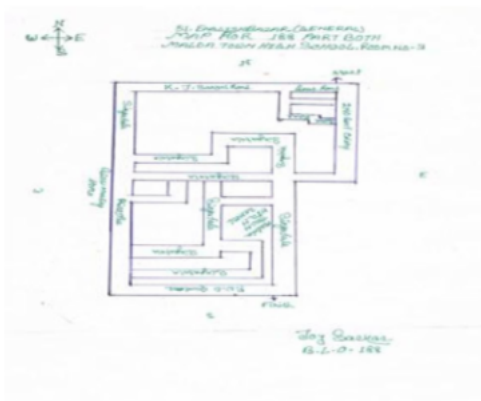

Nazri Naksha