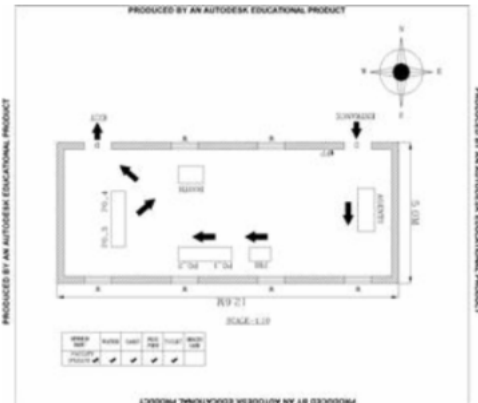

নির্বাচক নিবন্ধন আধিকারিকের স্বাক্ষর

Nazri Naksha

Google Map View

Polling Station Building Front View

Polling Station Front View

Cad View

Key MAP View

বিধানসভা নির্বাচনক্ষেত্রের নং, নাম : 51-ইংলিশবাজার  
ভাগ নং, নাম : 1-2নং গভঃ কলোনী (অংশ)