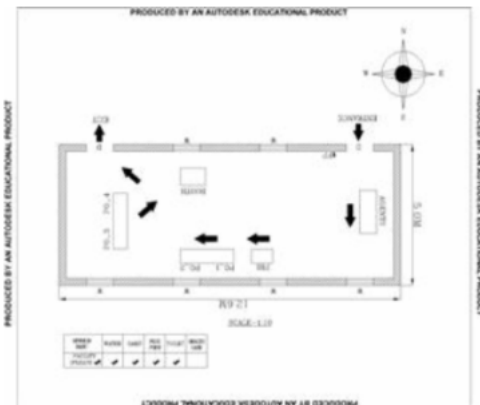

নির্বাচক নিবন্ধন আধিকারিকের স্বাক্ষর

Nazri Naksha

Google Map View

Polling Station Building Front View

Polling Station Front View

Cad View

Key MAP View

1 নাম : অপরাঞ্জিতা চক্রবর্তী পিতার নাম: বীরজিৎ চক্রবর্তী বাড়ির নং : n0270 বয়স : 36 লিঙ্গ : মহিলা	UYN1061654 ফটো উপলব্ধ	2 নাম : চম্পা দত্ত (দাস) স্বামীর নাম: কৌশিক দাস বাড়ির নং : N0007 বয়স : 39 লিঙ্গ : মহিলা	UYN1671171 ফটো উপলব্ধ	3 নাম : প্রিয়াঙ্কা পাল (দাস) স্বামীর নাম: নীলরতন দাস বাড়ির নং : N0019 বয়স : 41 লিঙ্গ : মহিলা	JVR3085958 ফটো উপলব্ধ
4 নাম : মধুমিতা দে (দেব) স্বামীর নাম: রুপক দেব বাড়ির নং : n0048 বয়স : 47 লিঙ্গ : মহিলা	JVR1914647 ফটো উপলব্ধ	5 নাম : কৃষ্ণা আচার্য পিতার নাম: মুরলী আচার্য বাড়ির নং : n0004 বয়স : 69 লিঙ্গ : মহিলা	WB/07/046/603006 ফটো উপলব্ধ	6 নাম : অনিবার্ণ আচার্য পিতার নাম: হিমাংশু আচার্য বাড়ির নং : n0004 বয়স : 29 লিঙ্গ : পুরুষ	UYN1798404 ফটো উপলব্ধ
7 নাম : প্রনতি আচার্য স্বামীর নাম: সুশান্ত আচার্য বাড়ির নং : n0005 বয়স : 69 লিঙ্গ : মহিলা	WB/07/046/603009 ফটো উপলব্ধ	8 নাম : সুশান্ত আচার্য পিতার নাম: মুরলী আচার্য বাড়ির নং : n0005 বয়স : 80 লিঙ্গ : পুরুষ	JVR0945857 ফটো উপলব্ধ	9 নাম : সৌভিক দাস পিতার নাম: ভগীরথ দাস বাড়ির নং : n0005 বয়স : 36 লিঙ্গ : পুরুষ	UYN1158948 ফটো উপলব্ধ
10 নাম : সূর্যদীপ্ত আচার্য পিতার নাম: সুশান্ত আচার্য বাড়ির নং : n0005 বয়স : 42 লিঙ্গ : পুরুষ	JVR3107919 ফটো উপলব্ধ	11 নাম : ভগীরথ দাস পিতার নাম: বিশ্বনাথ দাস বাড়ির নং : n0005 বয়স : 66 লিঙ্গ : পুরুষ	WB/07/046/603079 ফটো উপলব্ধ	12 নাম : মধুমিতা কুণ্ডু সাহা স্বামীর নাম: কাতিক চন্দ্র সাহা বাড়ির নং : n0070 বয়স : 35 লিঙ্গ : মহিলা	UYN1295542 ফটো উপলব্ধ
13 নাম : দেবাশিষ কুণ্ডু পিতার নাম: দিলীপ কুমার কুণ্ডু বাড়ির নং : n0070 বয়স : 41 লিঙ্গ : পুরুষ	JVR3107950 ফটো উপলব্ধ	14 নাম : দেবী রানী কুণ্ডু অন্যান্য: দিলীপ কুণ্ডু বাড়ির নং : n0070 বয়স : 62 লিঙ্গ : মহিলা	UYN2732022 ফটো উপলব্ধ	15 নাম : অমল কুমার দত্ত অন্যান্য: সমাণ্ত দত্ত বাড়ির নং : এন00 বয়স : 63 লিঙ্গ : পুরুষ	UYN2473635 ফটো উপলব্ধ
16 নাম : সৌম্যদীপ সাহা পিতার নাম: স্বপন সাহা বাড়ির নং : N0229 বয়স : 26 লিঙ্গ : পুরুষ	UYN2384451 ফটো উপলব্ধ	17 নাম : অতিথী কুমার দাস পিতার নাম: অনীশ কুমার দাস বাড়ির নং : N0232 বয়স : 24 লিঙ্গ : পুরুষ	UYN2414621 ফটো উপলব্ধ	18 নাম : দিলীপ কুমার দাস পিতার নাম: জামেন্দ্র নাথ দাস বাড়ির নং : N0229 বয়স : 61 লিঙ্গ : পুরুষ	UYN2412419 ফটো উপলব্ধ
19 নাম : সন্তোষ কর্মকার পিতার নাম: অমল্য রঞ্জন কর্মকার বাড়ির নং : n0064 বয়স : 43 লিঙ্গ : পুরুষ	JVR3107927 ফটো উপলব্ধ	20 নাম : অমল্য রঞ্জন কর্মকার পিতার নাম: নিবারণ কর্মকার বাড়ির নং : n0064 বয়স : 79 লিঙ্গ : পুরুষ	UYN2454585 ফটো উপলব্ধ	21 নাম : উত্তম কর্মকার পিতার নাম: অমল্য কর্মকার বাড়ির নং : n0064 বয়স : 57 লিঙ্গ : পুরুষ	UYN2456713 ফটো উপলব্ধ
22 নাম : পূজা কর্মকার পিতার নাম: উত্তম কর্মকার বাড়ির নং : 000 বয়স : 23 লিঙ্গ : মহিলা	UYN2484095 ফটো উপলব্ধ	23 নাম : সুপর্ণা কর্মকার স্বামীর নাম: অনূপ কর্মকার বাড়ির নং : n0085 বয়স : 51 লিঙ্গ : মহিলা	UYN2194660 ফটো উপলব্ধ	24 নাম : অনূপ কর্মকার পিতার নাম: যতীন্দ্র কর্মকার বাড়ির নং : n0085 বয়স : 60 লিঙ্গ : পুরুষ	UYN2278331 ফটো উপলব্ধ
25 নাম : আন্বা কর্মকার স্বামীর নাম: উত্তম কর্মকার বাড়ির নং : n0064 বয়স : 46 লিঙ্গ : মহিলা	JVR3107943 ফটো উপলব্ধ	26 নাম : সম্পা কর্মকার রায় স্বামীর নাম: সৌমেন্দ্র রায় বাড়ির নং : N0234 বয়স : 46 লিঙ্গ : মহিলা	UYN2413607 ফটো উপলব্ধ	27 নাম : অনূপ গুণ পিতার নাম: বারীন্দ্র কুমার গুণ বাড়ির নং : n0063 বয়স : 55 লিঙ্গ : পুরুষ	UYN2193316 ফটো উপলব্ধ
28 নাম : কৌশিক কর্মকার পিতার নাম: অনূপ কর্মকার বাড়ির নং : n0063 বয়স : 30 লিঙ্গ : পুরুষ	UYN1671080 ফটো উপলব্ধ	29 নাম : দুর্গা গুণ (ঘোষ) স্বামীর নাম: অনূপ গুণ বাড়ির নং : n0063 বয়স : 34 লিঙ্গ : মহিলা	UYN1389931 ফটো উপলব্ধ	30 নাম : মৈত্রী গুণ স্বামীর নাম: বিতান গুণ বাড়ির নং : n0046 বয়স : 56 লিঙ্গ : মহিলা	WB/07/046/603031 ফটো উপলব্ধ