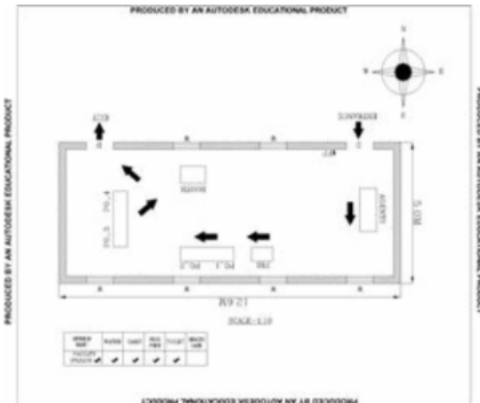

নির্বাচক নিবন্ধন আধিকারিকের স্বাক্ষর

Nazri Naksha

Google Map View

Polling Station Building Front View

Polling Station Front View

Cad View

Key MAP View

1 নাম : শংকরী মহন্ত (চক্রবর্তী) স্বামীর নাম: অমল চক্রবর্তী বাড়ির নং : n0290 বয়স : 53 লিঙ্গ : মহিলা	UYN1536291	ফটো উপলব্ধ	2 নাম : সীমা সাহা স্বামীর নাম: অনিল সাহা বাড়ির নং : n0118 বয়স : 58 লিঙ্গ : মহিলা	WB/07/046/606663	ফটো উপলব্ধ	3 নাম : পাপিয়া সাহা কুণ্ডু স্বামীর নাম: সবিত কুণ্ডু বাড়ির নং : 118 বয়স : 34 লিঙ্গ : মহিলা	UYN2441988	ফটো উপলব্ধ
4 নাম : সবিত কুণ্ডু পিতার নাম: মৃত নরেশ কুণ্ডু বাড়ির নং : 118 বয়স : 52 লিঙ্গ : পুরুষ	UYN2441921	ফটো উপলব্ধ	5 নাম : টুম্পা আচার্য স্বামীর নাম: সমীর আচার্য বাড়ির নং : 2 নং, গভঃ, কলোনী বয়স : 40 লিঙ্গ : মহিলা	UYN2622678	ফটো উপলব্ধ	6 নাম : পদ্মা আচার্য স্বামীর নাম: অক্ষয় আচার্য বাড়ির নং : এন০২৯১ বয়স : 36 লিঙ্গ : মহিলা	UXO1017375	ফটো উপলব্ধ
7 নাম : রবি আচার্য পিতার নাম: নিমাই আচার্য বাড়ির নং : n0009 বয়স : 50 লিঙ্গ : পুরুষ	UYN2383396	ফটো উপলব্ধ	8 নাম : সুমিতা আচার্য স্বামীর নাম: নৃপেন্দ্র আচার্য বাড়ির নং : n0293 বয়স : 61 লিঙ্গ : মহিলা	UYN1196591	ফটো উপলব্ধ	9 নাম : রূপালী আচার্য স্বামীর নাম: রবি আচার্য বাড়ির নং : n0009 বয়স : 41 লিঙ্গ : মহিলা	JVR3111358	ফটো উপলব্ধ
10 নাম : স্বরূপ আচার্য পিতার নাম: শ্রী দীপক আচার্য বাড়ির নং : n0009 বয়স : 54 লিঙ্গ : পুরুষ	UYN1911445	ফটো উপলব্ধ	11 নাম : অরূপ আচার্য পিতার নাম: নৃপেন্দ্র আচার্য বাড়ির নং : n0294 বয়স : 41 লিঙ্গ : পুরুষ	JSL2829752	ফটো উপলব্ধ	12 নাম : অক্ষয় আচার্য পিতার নাম: নৃপেন্দ্র আচার্য বাড়ির নং : n0291 বয়স : 43 লিঙ্গ : পুরুষ	UYN1196583	ফটো উপলব্ধ
13 নাম : সমীর আচার্য পিতার নাম: নিমাই আচার্য বাড়ির নং : n0002 বয়স : 41 লিঙ্গ : পুরুষ	JVR3111341	ফটো উপলব্ধ	14 নাম : সোমা আচার্য পিতার নাম: সমীর আচার্য বাড়ির নং : এন0170 বয়স : 20 লিঙ্গ : মহিলা	UYN2726156	ফটো উপলব্ধ	15 নাম : প্রলয় কুন্ডু পিতার নাম: প্রদীপ কুন্ডু বাড়ির নং : n0157 বয়স : 33 লিঙ্গ : পুরুষ	UYN1911486	ফটো উপলব্ধ
16 নাম : রীমা কুন্ডু(পাল চৌধুরী) স্বামীর নাম: সঞ্জয় কুন্ডু বাড়ির নং : n0076 বয়স : 43 লিঙ্গ : মহিলা	JVR3387370	ফটো উপলব্ধ	17 নাম : শাশ্বতী কুন্ডু স্বামীর নাম: জয়দীপ কুন্ডু বাড়ির নং : n0022 বয়স : 44 লিঙ্গ : মহিলা	JVR2677961	ফটো উপলব্ধ	18 নাম : সঞ্জীব কুণ্ডু পিতার নাম: মনোরঞ্জন কুণ্ডু বাড়ির নং : n0076 বয়স : 53 লিঙ্গ : পুরুষ	WB/07/046/606890	ফটো উপলব্ধ
19 নাম : সাগ্নিক কুণ্ডু পিতার নাম: সঞ্জয় কুমার কুণ্ডু বাড়ির নং : N0122 বয়স : 27 লিঙ্গ : পুরুষ	UYN2032266	ফটো উপলব্ধ	20 নাম : প্রতিমা কুন্ডু পিতার নাম: প্রদীপ কুন্ডু বাড়ির নং : n0157 বয়স : 28 লিঙ্গ : পুরুষ	UYN1911478	ফটো উপলব্ধ	21 নাম : রাজীব কুমার কুণ্ডু পিতার নাম: মনোরঞ্জন কুণ্ডু বাড়ির নং : n0076 বয়স : 51 লিঙ্গ : পুরুষ	JVR3109402	ফটো উপলব্ধ
22 নাম : কৌশিক কুন্ডু পিতার নাম: প্রদীপ কুন্ডু বাড়ির নং : n0157 বয়স : 27 লিঙ্গ : পুরুষ	UYN2024453	ফটো উপলব্ধ	23 নাম : পুতুল কুণ্ডু স্বামীর নাম: বাবলু কুণ্ডু বাড়ির নং : n0115 বয়স : 56 লিঙ্গ : মহিলা	WB/07/046/606035	ফটো উপলব্ধ	24 নাম : নিরঞ্জন কুণ্ডু পিতার নাম: অশ্বিনী কুণ্ডু বাড়ির নং : n0158 বয়স : 81 লিঙ্গ : পুরুষ	WB/07/046/606043	ফটো উপলব্ধ
25 নাম : সন্দ্যা কুন্ডু স্বামীর নাম: স্বপন কুন্ডু বাড়ির নং : n0157 বয়স : 50 লিঙ্গ : মহিলা	JVR3204476	ফটো উপলব্ধ	26 নাম : উৎপল কুণ্ডু পিতার নাম: প্রাণগোবিন্দ কুণ্ডু বাড়ির নং : n0098 বয়স : 53 লিঙ্গ : পুরুষ	WB/07/046/606038	ফটো উপলব্ধ	27 নাম : বিমল কুণ্ডু পিতার নাম: বিভূতি কুণ্ডু বাড়ির নং : n0037 বয়স : 45 লিঙ্গ : পুরুষ	JVR1521368	ফটো উপলব্ধ
28 নাম : রীতা কুণ্ডু স্বামীর নাম: মনোরঞ্জন কুণ্ডু বাড়ির নং : n0076 বয়স : 78 লিঙ্গ : মহিলা	WB/07/046/606039	ফটো উপলব্ধ	29 নাম : সম্পী কুন্ডু স্বামীর নাম: দীপক কুন্ডু বাড়ির নং : n0098 বয়স : 45 লিঙ্গ : মহিলা	JVR2677979	ফটো উপলব্ধ	30 নাম : লক্ষী কুন্ডু পিতার নাম: বাবলু কুন্ডু বাড়ির নং : n0115 বয়স : 32 লিঙ্গ : মহিলা	UYN1671486	ফটো উপলব্ধ