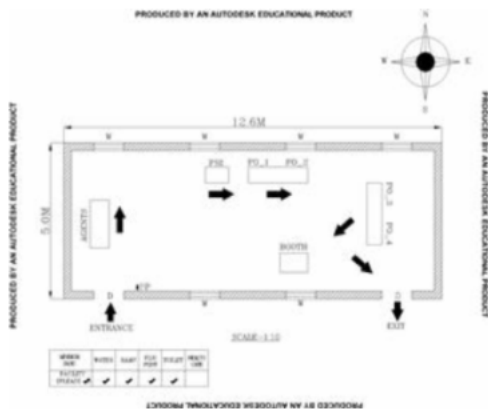

নির্বাচক নিবন্ধন আধিকারিকের স্বাক্ষর

Nazri Naksha

Google Map View

Polling Station Building Front View

Polling Station Front View

Cad View

Key MAP View

1 নাম : সত্যেন্দ্র কুমার সিংহ পিতার নাম: রবীন্দ্র নাথ সিংহ বাড়ির নং : n0015 বয়স : 70 লিঙ্গ : পুরুষ	JVR1879840 ফটো উপলব্ধ	2 নাম : মিতালি সিংহ স্বামীর নাম: সত্যেন্দ্র কুমার সিংহ বাড়ির নং : n0015 বয়স : 55 লিঙ্গ : মহিলা	JVR1814581 ফটো উপলব্ধ	3 নাম : সন্দীপ ধর পিতার নাম: অমর কুমার ধর বাড়ির নং : n0556 বয়স : 47 লিঙ্গ : পুরুষ	JVR1815760 ফটো উপলব্ধ
4 নাম : সুব্রত সিংহ পিতার নাম: সত্যেন্দ্র কুমার সিংহ বাড়ির নং : n0015 বয়স : 31 লিঙ্গ : পুরুষ	UYN1536929 ফটো উপলব্ধ	5 নাম : পিয়ালি গাঙ্গুলী (ঠাকুর) স্বামীর নাম: দেবশীষ ঠাকুর বাড়ির নং : n0206 বয়স : 45 লিঙ্গ : মহিলা	UYN1296425 ফটো উপলব্ধ	6 নাম : শান্তনা মন্ডল (দে) স্বামীর নাম: সুব্রত দে বাড়ির নং : n0185 বয়স : 42 লিঙ্গ : মহিলা	UYN1160118 ফটো উপলব্ধ
7 নাম : স্বপ্না বাসু (বসাক) স্বামীর নাম: প্রসাদ বসাক বাড়ির নং : 0095 বয়স : 57 লিঙ্গ : মহিলা	UYN1671676 ফটো উপলব্ধ	8 নাম : চিরঞ্জী৭ অধিকারী পিতার নাম: সুনীল অধিকারী বাড়ির নং : n0199 বয়স : 38 লিঙ্গ : পুরুষ	UYN1297068 ফটো উপলব্ধ	9 নাম : অমিত কুমার অধিকারী পিতার নাম: প্রনব অধিকারী বাড়ির নং : n0120 বয়স : 47 লিঙ্গ : পুরুষ	JVR3387487 ফটো উপলব্ধ
10 নাম : মৌমিতা অধিকারী স্বামীর নাম: প্রসন্ন অধিকারী বাড়ির নং : n0180 বয়স : 43 লিঙ্গ : মহিলা	UYN1024058 ফটো উপলব্ধ	11 নাম : পাপাই অধিকারী পিতার নাম: সুনীল কুমার অধিকারী বাড়ির নং : n0188 বয়স : 41 লিঙ্গ : পুরুষ	UYN1160472 ফটো উপলব্ধ	12 নাম : রিতম অধিকারী পিতার নাম: উত্তম অধিকারী বাড়ির নং : n0070 বয়স : 28 লিঙ্গ : পুরুষ	UYN1912039 ফটো উপলব্ধ
13 নাম : প্রনব কুমার অধিকারী পিতার নাম: লক্ষন চন্দ্র অধিকারী বাড়ির নং : n0118 বয়স : 69 লিঙ্গ : পুরুষ	JVR3387503 ফটো উপলব্ধ	14 নাম : চিরঞ্জী৭কুমার অধিকারী পিতার নাম: প্রনব কুমার অধিকারী বাড়ির নং : n0119 বয়স : 38 লিঙ্গ : পুরুষ	JVR3388485 ফটো উপলব্ধ	15 নাম : রিকি অধিকারী পিতার নাম: উত্তম অধিকারী বাড়ির নং : n0070 বয়স : 35 লিঙ্গ : পুরুষ	UYN1160076 ফটো উপলব্ধ
16 নাম : সাধনা অধিকারী স্বামীর নাম: উত্তম অধিকারী বাড়ির নং : n0070 বয়স : 46 লিঙ্গ : মহিলা	DDW1618404 ফটো উপলব্ধ	17 নাম : কান্তি অধিকারী স্বামীর নাম: প্রনব অধিকারী বাড়ির নং : n0119 বয়স : 62 লিঙ্গ : মহিলা	JVR3114162 ফটো উপলব্ধ	18 নাম : উত্তম অধিকারী পিতার নাম: সুধীর অধিকারী বাড়ির নং : n0070 বয়স : 59 লিঙ্গ : পুরুষ	DDW1620830 ফটো উপলব্ধ
19 নাম : সায়ন্তন আচার্য্য পিতার নাম: মানস কুমার আচার্য্য বাড়ির নং : এন0060 বয়স : 22 লিঙ্গ : পুরুষ	UYN2550226 ফটো উপলব্ধ	20 নাম : মানস কুমার আচার্য্য পিতার নাম: বিমল কৃষ্ণ আচার্য্য বাড়ির নং : n0060 বয়স : 56 লিঙ্গ : পুরুষ	UYN1955863 ফটো উপলব্ধ	21 নাম : সম্পা আচার্য্য স্বামীর নাম: মানস আচার্য্য বাড়ির নং : n0060 বয়স : 49 লিঙ্গ : মহিলা	UYN1955855 ফটো উপলব্ধ
22 নাম : সৌম্য আচার্য্য পিতার নাম: মানস আচার্য্য বাড়ির নং : n0060 বয়স : 26 লিঙ্গ : পুরুষ	UYN2099463 ফটো উপলব্ধ	23 নাম : মাধব সরকার পিতার নাম: কার্তিক সরকার বাড়ির নং : N0241 বয়স : 26 লিঙ্গ : পুরুষ	UYN2032621 ফটো উপলব্ধ	24 নাম : উৎপলা ওবেরয় পিতার নাম: অর্চনা সরকার বাড়ির নং : এন0241 বয়স : 37 লিঙ্গ : মহিলা	UYN2563583 ফটো উপলব্ধ
25 নাম : মধুমিতা দে স্বামীর নাম: গৌতম কবি বাড়ির নং : n0040 বয়স : 40 লিঙ্গ : মহিলা	JSL2838696 ফটো উপলব্ধ	26 নাম : অসিত বরন কবি পিতার নাম: কিশোরী মোহন কবি বাড়ির নং : n0040 বয়স : 70 লিঙ্গ : পুরুষ	WB/07/046/459011 ফটো উপলব্ধ	27 নাম : গৌতম কবি পিতার নাম: অসিত বরন কবি বাড়ির নং : এন0040 বয়স : 43 লিঙ্গ : পুরুষ	JVR3111663 ফটো উপলব্ধ
28 নাম : সুব্রত কবি পিতার নাম: অসিত বরন কবি বাড়ির নং : এন0040 বয়স : 40 লিঙ্গ : পুরুষ	JVR3111671 ফটো উপলব্ধ	29 নাম : বন্দনা কবি স্বামীর নাম: অসিত বরন কবি বাড়ির নং : এন0040 বয়স : 62 লিঙ্গ : মহিলা	UYN2640589 ফটো উপলব্ধ	30 নাম : দিপীকা বিশ্বাস পিতার নাম: অমল কুমার বিশ্বাস বাড়ির নং : N0050 বয়স : 42 লিঙ্গ : মহিলা	UYN2345114 ফটো উপলব্ধ