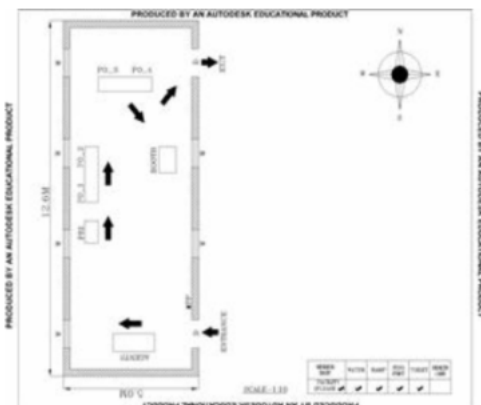

নির্বাচক নিবন্ধন আধিকারিকের স্বাক্ষর

Nazri Naksha

Google Map View

Polling Station Building Front View

Polling Station Front View

Cad View

Key MAP View

1 নাম : দীপাঙ্ঘিতা গুপ্ত মন্ডল স্বামীর নাম: নব কুমার মন্ডল বাড়ির নং : নং144 বয়স : 26 লিঙ্গ : মহিলা	UYN2393742	ফটো উপলব্ধ	2 নাম : মিঠু বা স্বামীর নাম: হরিহর বা বাড়ির নং : 12 বয়স : 27 লিঙ্গ : মহিলা	UYN2378206	ফটো উপলব্ধ	3 নাম : সমিতা বা স্বামীর নাম: বিবেক বা বাড়ির নং : নং018 বয়স : 41 লিঙ্গ : মহিলা	UYN2393965	ফটো উপলব্ধ
4 নাম : সীমা বা মায়ের নাম: সুলেখা বা বাড়ির নং : নং011 বয়স : 44 লিঙ্গ : মহিলা	UYN2393833	ফটো উপলব্ধ	5 নাম : নবনীতা মন্ডল পিতার নাম: শিশির কুমার মন্ডল বাড়ির নং : নং011 বয়স : 24 লিঙ্গ : মহিলা	UYN2393312	ফটো উপলব্ধ	6 নাম : বিশুজিত মন্ডল পিতার নাম: নিমাই মন্ডল বাড়ির নং : নং0011 বয়স : 26 লিঙ্গ : পুরুষ	UYN2046381	ফটো উপলব্ধ
7 নাম : অমিত মন্ডল পিতার নাম: দীপেন্দ্র নাথ মন্ডল বাড়ির নং : এন0011 বয়স : 26 লিঙ্গ : পুরুষ	UYN2175453	ফটো উপলব্ধ	8 নাম : মনজ মন্ডল পিতার নাম: দিগেন মন্ডল বাড়ির নং : 11 বয়স : 24 লিঙ্গ : পুরুষ	UYN2321578	ফটো উপলব্ধ	9 নাম : পবিত্র মন্ডল পিতার নাম: রণজিত মন্ডল বাড়ির নং : এন0011 বয়স : 22 লিঙ্গ : পুরুষ	UYN2557429	ফটো উপলব্ধ
10 নাম : সুসমিতা মন্ডল স্বামীর নাম: চন্দন মন্ডল বাড়ির নং : বয়স : 27 লিঙ্গ : মহিলা	UYN2110914	ফটো উপলব্ধ	11 নাম : অঞ্জু মন্ডল স্বামীর নাম: উৎপল মন্ডল বাড়ির নং : এন0011 বয়স : 32 লিঙ্গ : মহিলা	UYN2110922	ফটো উপলব্ধ	12 নাম : মল্লিকা মণ্ডল স্বামীর নাম: ফাওলাল মণ্ডল বাড়ির নং : n0006 বয়স : 44 লিঙ্গ : মহিলা	JVR2820090	ফটো উপলব্ধ
13 নাম : গোবিন্দ মণ্ডল পিতার নাম: জগন্নাথ মণ্ডল বাড়ির নং : n0003 বয়স : 44 লিঙ্গ : পুরুষ	JVR2820025	ফটো উপলব্ধ	14 নাম : সুজাতা মন্ডল স্বামীর নাম: পঞ্চানন মন্ডল বাড়ির নং : n0001 বয়স : 31 লিঙ্গ : মহিলা	UYN1735984	ফটো উপলব্ধ	15 নাম : ছেদন মন্ডল পিতার নাম: কুশিলাল মণ্ডল বাড়ির নং : n0001 বয়স : 69 লিঙ্গ : পুরুষ	UYN2260446	ফটো উপলব্ধ
16 নাম : চামেলী মণ্ডল স্বামীর নাম: নিতাই মণ্ডল বাড়ির নং : n0001 বয়স : 58 লিঙ্গ : মহিলা	WB/07/046/132030	ফটো উপলব্ধ	17 নাম : প্রিয়ঙ্কা মন্ডল পিতার নাম: অভয় মন্ডল বাড়ির নং : এন0001 বয়স : 23 লিঙ্গ : মহিলা	UYN2640548	ফটো উপলব্ধ	18 নাম : তপন মন্ডল পিতার নাম: ছেদন মন্ডল বাড়ির নং : n0001 বয়স : 28 লিঙ্গ : পুরুষ	UYN1834142	ফটো উপলব্ধ
19 নাম : ইন্দ্রানী মন্ডল পিতার নাম: কার্তিক মন্ডল বাড়ির নং : n0001 বয়স : 28 লিঙ্গ : মহিলা	UYN1834134	ফটো উপলব্ধ	20 নাম : উষা মণ্ডল স্বামীর নাম: বিজয় মণ্ডল বাড়ির নং : n0001 বয়স : 54 লিঙ্গ : মহিলা	WB/07/046/132011	ফটো উপলব্ধ	21 নাম : রিকী মন্ডল পিতার নাম: কার্তিক চন্দ্র মন্ডল বাড়ির নং : n0001 বয়স : 37 লিঙ্গ : পুরুষ	JVR3472792	ফটো উপলব্ধ
22 নাম : মনোজ মন্ডল পিতার নাম: অতুল মন্ডল বাড়ির নং : n0001 বয়স : 37 লিঙ্গ : পুরুষ	JVR3472784	ফটো উপলব্ধ	23 নাম : নরেন্দ্রনাথ মণ্ডল পিতার নাম: জগন্নাথ মণ্ডল বাড়ির নং : n0001 বয়স : 48 লিঙ্গ : পুরুষ	JVR3258332	ফটো উপলব্ধ	24 নাম : সিন্ধু মন্ডল পিতার নাম: বিজয় মন্ডল বাড়ির নং : n0001 বয়স : 29 লিঙ্গ : পুরুষ	UYN1834118	ফটো উপলব্ধ
25 নাম : অতুল মণ্ডল পিতার নাম: বিষ্ণু মণ্ডল বাড়ির নং : n0001 বয়স : 66 লিঙ্গ : পুরুষ	WB/07/046/132026	ফটো উপলব্ধ	26 নাম : মায়ী মণ্ডল স্বামীর নাম: অতুল মণ্ডল বাড়ির নং : n0001 বয়স : 56 লিঙ্গ : মহিলা	WB/07/046/132027	ফটো উপলব্ধ	27 নাম : বুবাই মন্ডল পিতার নাম: জীবন মন্ডল বাড়ির নং : n0001 বয়স : 30 লিঙ্গ : পুরুষ	UYN1588789	ফটো উপলব্ধ
28 নাম : পরিমল মন্ডল পিতার নাম: নিতাই মন্ডল বাড়ির নং : n0001 বয়স : 42 লিঙ্গ : পুরুষ	UYN1460815	ফটো উপলব্ধ	29 নাম : নিতাই মণ্ডল পিতার নাম: বিষ্ণু মণ্ডল বাড়ির নং : n0001 বয়স : 71 লিঙ্গ : পুরুষ	UYN2732485	ফটো উপলব্ধ	30 নাম : পাতানী মণ্ডল স্বামীর নাম: মহেশ মণ্ডল বাড়ির নং : n0001 বয়স : 76 লিঙ্গ : মহিলা	WB/07/046/132082	ফটো উপলব্ধ