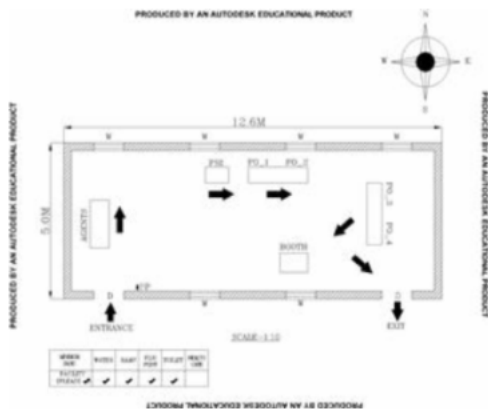

নির্বাচক নিবন্ধন আধিকারিকের স্বাক্ষর

Nazri Naksha

Google Map View

Polling Station Building Front View

Polling Station Front View

Cad View

Key MAP View

1 নাম : মিতালী হালদার পিতার নাম: কানাইলাল হালদার বাড়ির নং : n0187 বয়স : 33 লিঙ্গ : মহিলা	UYN1537356 ফটো উপলব্ধ	2 নাম : স্বামী গঙ্গা লাক্রম পিতার নাম: স্বামী ডুমানন্দ বাড়ির নং : n0081 বয়স : 83 লিঙ্গ : পুরুষ	UYN1955939 ফটো উপলব্ধ	3 নাম : গোবিন্দ লাল বোস পিতার নাম: সুধীর কুমার বোস বাড়ির নং : n0081 বয়স : 74 লিঙ্গ : পুরুষ	JVR1371962 ফটো উপলব্ধ
4 নাম : গোপা বোস স্বামীর নাম: গোবিন্দ লাল বোস বাড়ির নং : n0081 বয়স : 65 লিঙ্গ : মহিলা	JVR1371970 ফটো উপলব্ধ	5 নাম : মনসিজ হালদার পিতার নাম: কানাই লাল হালদার বাড়ির নং : এন0187 বয়স : 26 লিঙ্গ : পুরুষ	UYN2162287 ফটো উপলব্ধ	6 নাম : শ্রাবনী হালদার (দে) স্বামীর নাম: কানাইলাল হালদার বাড়ির নং : n0198 বয়স : 56 লিঙ্গ : মহিলা	UYN1054592 ফটো উপলব্ধ
7 নাম : কানাইলাল হালদার পিতার নাম: ফণিভূষণ হালদার বাড়ির নং : n0187 বয়স : 59 লিঙ্গ : পুরুষ	UYN1054584 ফটো উপলব্ধ	8 নাম : সুনিতী প্রামানিক (ঘোষ) স্বামীর নাম: বিকাশ চন্দ্র প্রামানিক বাড়ির নং : n0228 বয়স : 40 লিঙ্গ : মহিলা	JVR3082674 ফটো উপলব্ধ	9 নাম : সোমো সিংহ (মন্ডল) স্বামীর নাম: বিজয় চন্দ্র মন্ডল বাড়ির নং : n0227 বয়স : 37 লিঙ্গ : মহিলা	UYN1672575 ফটো উপলব্ধ
10 নাম : পাপিয়া অধিকারী পিতার নাম: মুত মানু অধিকারী বাড়ির নং : n0214 বয়স : 41 লিঙ্গ : মহিলা	JVR3450012 ফটো উপলব্ধ	11 নাম : পায়েল চাকী পিতার নাম: স্বপন চাকী বাড়ির নং : এন0214 বয়স : 32 লিঙ্গ : মহিলা	UYN1567064 ফটো উপলব্ধ	12 নাম : সাধনা কুণ্ডু স্বামীর নাম: সুশীল কুণ্ডু বাড়ির নং : n0036 বয়স : 87 লিঙ্গ : মহিলা	UYN2252948 ফটো উপলব্ধ
13 নাম : বিশাল দাস মায়ের নাম: সূজাতা গুপ্ত দাস বাড়ির নং : N0036 বয়স : 28 লিঙ্গ : পুরুষ	UYN2387124 ফটো উপলব্ধ	14 নাম : সন্ধ্যা কুণ্ডু স্বামীর নাম: স্বপন কুণ্ডু বাড়ির নং : n0036 বয়স : 52 লিঙ্গ : মহিলা	UYN2288488 ফটো উপলব্ধ	15 নাম : সঞ্জয় কুণ্ডু পিতার নাম: সুশীল কুণ্ডু বাড়ির নং : n0036 বয়স : 51 লিঙ্গ : পুরুষ	UYN2270452 ফটো উপলব্ধ
16 নাম : শ্রেয়া কুণ্ডু পিতার নাম: সঞ্জয় কুণ্ডু বাড়ির নং : এন0036 বয়স : 21 লিঙ্গ : মহিলা	UYN2608362 ফটো উপলব্ধ	17 নাম : সুখেন কুন্ডু পিতার নাম: স্বপন কুণ্ডু বাড়ির নং : n0036 বয়স : 37 লিঙ্গ : পুরুষ	JVR3499886 ফটো উপলব্ধ	18 নাম : স্বপন কুণ্ডু পিতার নাম: সুশীল কুণ্ডু বাড়ির নং : n0036 বয়স : 59 লিঙ্গ : পুরুষ	UYN2276921 ফটো উপলব্ধ
19 নাম : প্রিয়ান্বিতা দাস স্বামীর নাম: সুখেন কুণ্ডু বাড়ির নং : এন0036 বয়স : 26 লিঙ্গ : মহিলা	WRI1811371 ফটো উপলব্ধ	20 নাম : সুব্রত কুন্ডু পিতার নাম: স্বপন কুন্ডু বাড়ির নং : n0036 বয়স : 33 লিঙ্গ : পুরুষ	UYN1390640 ফটো উপলব্ধ	21 নাম : মেহা কুণ্ডু পিতার নাম: সঞ্জয় কুণ্ডু বাড়ির নং : n0036 বয়স : 25 লিঙ্গ : মহিলা	UYN2162493 ফটো উপলব্ধ
22 নাম : রীতা কুণ্ডু স্বামীর নাম: সঞ্জয় কুণ্ডু বাড়ির নং : n0036 বয়স : 49 লিঙ্গ : মহিলা	JGG1631464 ফটো উপলব্ধ	23 নাম : ছোট্ট দত্ত পিতার নাম: বাবলু দত্ত বাড়ির নং : n0136 বয়স : 36 লিঙ্গ : পুরুষ	UYN1912666 ফটো উপলব্ধ	24 নাম : দীপঙ্কর কর্মকার পিতার নাম: জগদীশ কর্মকার বাড়ির নং : n0136 বয়স : 48 লিঙ্গ : পুরুষ	JVR1369578 ফটো উপলব্ধ
25 নাম : অপূর্ব কর্মকার পিতার নাম: জগদীশ কর্মকার বাড়ির নং : n0136 বয়স : 44 লিঙ্গ : পুরুষ	JVR2604916 ফটো উপলব্ধ	26 নাম : জগদীশ কর্মকার পিতার নাম: মোহন কর্মকার বাড়ির নং : n0136 বয়স : 81 লিঙ্গ : পুরুষ	WB/07/046/480010 ফটো উপলব্ধ	27 নাম : অরুণা কর্মকার স্বামীর নাম: জগদীশ কর্মকার বাড়ির নং : n0136 বয়স : 71 লিঙ্গ : মহিলা	WB/07/046/480011 ফটো উপলব্ধ
28 নাম : সায়ন্তী পাঠক মায়ের নাম: অর্চনা পাঠক বাড়ির নং : এন0136 বয়স : 23 লিঙ্গ : মহিলা	UYN2593101 ফটো উপলব্ধ	29 নাম : তৃপ্তি রানি মণ্ডল স্বামীর নাম: সঞ্জীব মন্ডল বাড়ির নং : n0126 বয়স : 45 লিঙ্গ : মহিলা	UYN2341568 ফটো উপলব্ধ	30 নাম : জয়া কর্মকার পিতার নাম: আকালু কর্মকার বাড়ির নং : n0126 বয়স : 49 লিঙ্গ : মহিলা	WB/07/046/480009 ফটো উপলব্ধ