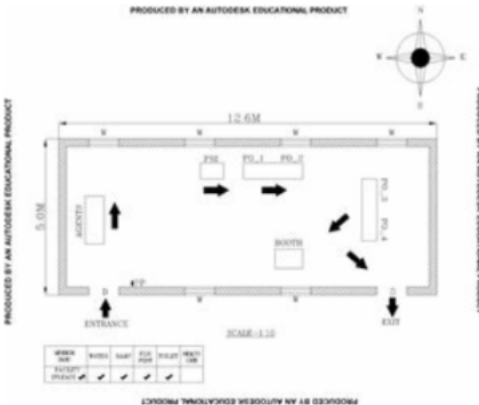

নির্বাচক নিবন্ধন আধিকারিকের স্বাক্ষর

Nazri Naksha

Google Map View

Polling Station Building Front View

Polling Station Front View

Cad View

Key MAP View

1 নাম : মায়ী মাহারা সরকার স্বামীর নাম: বেদনাথ মাহারা সরকার বাড়ির নং : n0294 বয়স : 68 লিঙ্গ : মহিলা	YUN1538131 ফটো উপলব্ধ	2 নাম : টুঙ্গা পোন্দার (হালদার) স্বামীর নাম: বলরাম হালদার বাড়ির নং : n0349 বয়স : 40 লিঙ্গ : মহিলা	DMM2724425 ফটো উপলব্ধ	3 নাম : মহুয়া দাস (মন্ডল) স্বামীর নাম: শিব মন্ডল বাড়ির নং : n0351 বয়স : 43 লিঙ্গ : মহিলা	KBM3657491 ফটো উপলব্ধ
4 নাম : শান্তি গোপাল সরকার পিতার নাম: বেদনাথ সরকার বাড়ির নং : n0294 বয়স : 42 লিঙ্গ : পুরুষ	YUN1913763 ফটো উপলব্ধ	5 নাম : আত্মদীপা কুণ্ডু মায়ের নাম: জয়া সাহা কুণ্ডু বাড়ির নং : N0353 বয়স : 24 লিঙ্গ : মহিলা	YUN2358612 ফটো উপলব্ধ	6 নাম : জয়া সাহা (কুন্ডু) স্বামীর নাম: উত্তম কুন্ডু বাড়ির নং : N0001 বয়স : 52 লিঙ্গ : মহিলা	YUN1160308 ফটো উপলব্ধ
7 নাম : মিতু সরকার (দাস) স্বামীর নাম: নির্মল চন্দ্র দাস বাড়ির নং : এন0122 বয়স : 54 লিঙ্গ : মহিলা	JVR3507266 ফটো উপলব্ধ	8 নাম : টুকু অধিকারী স্বামীর নাম: সন্তোষ অধিকারী বাড়ির নং : n0187 বয়স : 42 লিঙ্গ : মহিলা	JVR3388147 ফটো উপলব্ধ	9 নাম : সুমন অধিকারী পিতার নাম: সন্তোষ অধিকারী বাড়ির নং : নং187 বয়স : 25 লিঙ্গ : পুরুষ	YUN2142156 ফটো উপলব্ধ
10 নাম : পূজা মন্ডল সরকার স্বামীর নাম: নয়ন সরকার বাড়ির নং : N0354 বয়স : 25 লিঙ্গ : মহিলা	YUN2399335 ফটো উপলব্ধ	11 নাম : চম্পা কুন্ডু দত্ত স্বামীর নাম: উৎপল দত্ত বাড়ির নং : N0015 বয়স : 56 লিঙ্গ : মহিলা	WB/07/046/462008 ফটো উপলব্ধ	12 নাম : সুমিতা কবিরাজ মন্ডল পিতার নাম: রামপদ কবিরাজ বাড়ির নং : n0030 বয়স : 37 লিঙ্গ : মহিলা	JVR3500261 ফটো উপলব্ধ
13 নাম : সুনীতি কবিরাজ স্বামীর নাম: রামপদ কবিরাজ বাড়ির নং : n0030 বয়স : 56 লিঙ্গ : মহিলা	WB/07/046/462286 ফটো উপলব্ধ	14 নাম : রামপদ কবিরাজ পিতার নাম: তারাশ্রী কবিরাজ বাড়ির নং : n0030 বয়স : 71 লিঙ্গ : পুরুষ	WB/07/046/462285 ফটো উপলব্ধ	15 নাম : ছায়া কবিরাজ স্বামীর নাম: গুরুপদ কবিরাজ বাড়ির নং : n0030 বয়স : 54 লিঙ্গ : মহিলা	WB/07/046/462287 ফটো উপলব্ধ
16 নাম : পৌতম কবিরাজ পিতার নাম: রামপদ কবিরাজ বাড়ির নং : n0030 বয়স : 31 লিঙ্গ : পুরুষ	YUN1538198 ফটো উপলব্ধ	17 নাম : মান্নিক কবিরাজ পিতার নাম: রামপদ কবিরাজ বাড়ির নং : n0030 বয়স : 33 লিঙ্গ : মহিলা	YUN1538172 ফটো উপলব্ধ	18 নাম : সুমিত কবিরাজ পিতার নাম: গুরুপদ কবিরাজ বাড়ির নং : n0088 বয়স : 36 লিঙ্গ : পুরুষ	YUN1913565 ফটো উপলব্ধ
19 নাম : বাবু কর্মকার পিতার নাম: লক্ষন কর্মকার বাড়ির নং : n0050 বয়স : 30 লিঙ্গ : পুরুষ	YUN1913706 ফটো উপলব্ধ	20 নাম : গোপাল কর্মকার পিতার নাম: শচীন কর্মকার বাড়ির নং : n0055 বয়স : 57 লিঙ্গ : পুরুষ	WB/07/046/462298 ফটো উপলব্ধ	21 নাম : শিখা কর্মকার(দেও) স্বামীর নাম: বাপি কর্মকার বাড়ির নং : n0049 বয়স : 36 লিঙ্গ : মহিলা	YUN1673417 ফটো উপলব্ধ
22 নাম : পিংকি কর্মকার পিতার নাম: মহাদেব কর্মকার বাড়ির নং : n0097 বয়স : 41 লিঙ্গ : মহিলা	JVR3206893 ফটো উপলব্ধ	23 নাম : রিঙ্কী কর্মকার স্বামীর নাম: অমিত কর্মকার বাড়ির নং : এন0047 বয়স : 27 লিঙ্গ : মহিলা	YUN2507531 ফটো উপলব্ধ	24 নাম : তন্ময় কর্মকার পিতার নাম: লক্ষ্মণ কর্মকার বাড়ির নং : N0050 বয়স : 24 লিঙ্গ : পুরুষ	YUN2334241 ফটো উপলব্ধ
25 নাম : অশোক কর্মকার পিতার নাম: কালু কর্মকার বাড়ির নং : n0058 বয়স : 33 লিঙ্গ : পুরুষ	YUN1538149 ফটো উপলব্ধ	26 নাম : অর্চনা কর্মকার স্বামীর নাম: কালু কর্মকার বাড়ির নং : n0058 বয়স : 54 লিঙ্গ : মহিলা	WB/07/046/462303 ফটো উপলব্ধ	27 নাম : বর্ন্যা সিং স্বামীর নাম: শেখর সিং বাড়ির নং : n0058 বয়স : 58 লিঙ্গ : মহিলা	YUN1673797 ফটো উপলব্ধ
28 নাম : সুধামা বেপারী মন্ডল স্বামীর নাম: সুজিত মন্ডল বাড়ির নং : n0058 বয়স : 34 লিঙ্গ : মহিলা	YUN1800523 ফটো উপলব্ধ	29 নাম : নরসিংহ কর্মকার পিতার নাম: রঘুনাথ কর্মকার বাড়ির নং : n0332 বয়স : 79 লিঙ্গ : পুরুষ	DMM1743137 ফটো উপলব্ধ	30 নাম : প্রদীপ সিং মায়ের নাম: বর্না সিং বাড়ির নং : n0058 বয়স : 39 লিঙ্গ : পুরুষ	JVR3500246 ফটো উপলব্ধ