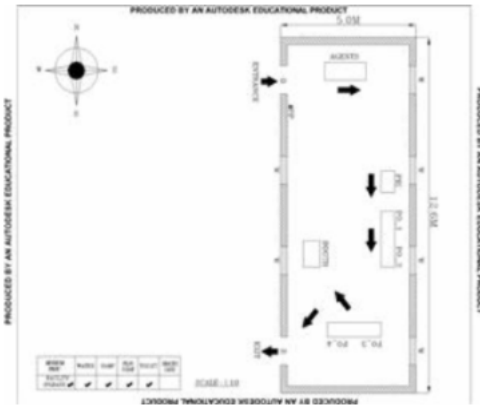

নির্বাচক নিবন্ধন আধিকারিকের স্বাক্ষর

Nazri Naksha

Google Map View

Polling Station Building Front View

Polling Station Front View

Cad View

Key MAP View

1 নাম : রেবা সরকার (দাস) স্বামীর নাম: অসীম চন্দ্র দাস বাড়ির নং : n0177 বয়স : 32 লিঙ্গ : মহিলা	UYN1540608 ফটো উপলব্ধ	2 নাম : সোনা পাইন (দাস) স্বামীর নাম: মিলন দাস বাড়ির নং : n0064 বয়স : 51 লিঙ্গ : মহিলা	UYN1164987 ফটো উপলব্ধ	3 নাম : অয়ন দাস মায়ের নাম: সোনা পাইন দাস বাড়ির নং : এন0064 বয়স : 20 লিঙ্গ : পুরুষ	UYN2695997 ফটো উপলব্ধ
4 নাম : বিমল কর্মকার পিতার নাম: নিতাই কর্মকার বাড়ির নং : n0019 বয়স : 69 লিঙ্গ : পুরুষ	UYN2675759 ফটো উপলব্ধ	5 নাম : অননা হালদার কর্মকার স্বামীর নাম: অভিজিৎ কর্মকার বাড়ির নং : এন 0019 বয়স : 21 লিঙ্গ : মহিলা	UYN2628758 ফটো উপলব্ধ	6 নাম : সন্ধ্যা কর্মকার স্বামীর নাম: বিমল কর্মকার বাড়ির নং : n0019 বয়স : 51 লিঙ্গ : মহিলা	WB/07/046/609488 ফটো উপলব্ধ
7 নাম : সুকুমার কর্মকার পিতার নাম: বিশ্বনাথ কর্মকার বাড়ির নং : n0150 বয়স : 63 লিঙ্গ : পুরুষ	UYN2744514 ফটো উপলব্ধ	8 নাম : গোপাল দাস পিতার নাম: জলেশ্বর দাস বাড়ির নং : N0004 বয়স : 42 লিঙ্গ : পুরুষ	STB1259936 ফটো উপলব্ধ	9 নাম : মোসুমী মন্ডল (কর্মকার) স্বামীর নাম: রতন কর্মকার বাড়ির নং : n0150 বয়স : 30 লিঙ্গ : মহিলা	UYN1915206 ফটো উপলব্ধ
10 নাম : নির্মল কর্মকার পিতার নাম: নিতাই কর্মকার বাড়ির নং : n0018 বয়স : 71 লিঙ্গ : পুরুষ	WB/07/046/609484 ফটো উপলব্ধ	11 নাম : সোমা কর্মকার পিতার নাম: বিমল কর্মকার বাড়ির নং : n0019 বয়স : 31 লিঙ্গ : মহিলা	UYN1540087 ফটো উপলব্ধ	12 নাম : অমল কর্মকার পিতার নাম: নিতাই কর্মকার বাড়ির নং : n0019 বয়স : 66 লিঙ্গ : পুরুষ	WB/07/046/609486 ফটো উপলব্ধ
13 নাম : মালতী কর্মকার স্বামীর নাম: সুকুমার কর্মকার বাড়ির নং : n0151 বয়স : 56 লিঙ্গ : মহিলা	JVR1364686 ফটো উপলব্ধ	14 নাম : ববি কর্মকার স্বামীর নাম: অমল কর্মকার বাড়ির নং : n0019 বয়স : 46 লিঙ্গ : মহিলা	UYN2641173 ফটো উপলব্ধ	15 নাম : নবনীতা কর্মকার পিতার নাম: নির্মল কর্মকার বাড়ির নং : n0018 বয়স : 29 লিঙ্গ : মহিলা	UYN1801687 ফটো উপলব্ধ
16 নাম : পৌড় কর্মকার পিতার নাম: দেবেন কর্মকার বাড়ির নং : n0004 বয়স : 66 লিঙ্গ : পুরুষ	WB/07/046/609482 ফটো উপলব্ধ	17 নাম : চিত্রা কর্মকার স্বামীর নাম: নির্মল কর্মকার বাড়ির নং : n0018 বয়স : 66 লিঙ্গ : মহিলা	WB/07/046/609487 ফটো উপলব্ধ	18 নাম : অভিজিৎ কর্মকার পিতার নাম: অমল কর্মকার বাড়ির নং : n0019 বয়স : 33 লিঙ্গ : পুরুষ	UYN1391804 ফটো উপলব্ধ
19 নাম : সুরজিৎ কর্মকার পিতার নাম: মনু কর্মকার বাড়ির নং : N0153 বয়স : 32 লিঙ্গ : পুরুষ	UYN1676709 ফটো উপলব্ধ	20 নাম : রতন কর্মকার পিতার নাম: সুকুমার কর্মকার বাড়ির নং : n0153 বয়স : 37 লিঙ্গ : পুরুষ	UYN0702217 ফটো উপলব্ধ	21 নাম : সুবোধ কর্মকার পিতার নাম: সুধীর কর্মকার বাড়ির নং : n0183 বয়স : 55 লিঙ্গ : পুরুষ	WB/07/046/612009 ফটো উপলব্ধ
22 নাম : দেবশ্রী মন্ডল কর্মকার স্বামীর নাম: সুজয় কর্মকার বাড়ির নং : N0188 বয়স : 26 লিঙ্গ : মহিলা	UYN2416535 ফটো উপলব্ধ	23 নাম : সপ্তমী কর্মকার স্বামীর নাম: সুবোধ কর্মকার বাড়ির নং : n0188 বয়স : 51 লিঙ্গ : মহিলা	WB/07/046/612010 ফটো উপলব্ধ	24 নাম : সুজয় কর্মকার পিতার নাম: সুবোধ কর্মকার বাড়ির নং : n0188 বয়স : 29 লিঙ্গ : পুরুষ	UYN1802057 ফটো উপলব্ধ
25 নাম : মিতু কর্মকার পিতার নাম: সুবোধ কর্মকার বাড়ির নং : N0183 বয়স : 27 লিঙ্গ : পুরুষ	UYN2414464 ফটো উপলব্ধ	26 নাম : সপ্তমী কর্মকার স্বামীর নাম: মনু কর্মকার বাড়ির নং : N0153 বয়স : 56 লিঙ্গ : মহিলা	JVR1811959 ফটো উপলব্ধ	27 নাম : রুপ্সা মন্ডল গুপ্ত স্বামীর নাম: রনজিত গুপ্ত বাড়ির নং : এন0033 বয়স : 24 লিঙ্গ : মহিলা	UYN2578292 ফটো উপলব্ধ
28 নাম : প্রমিলা গুপ্ত স্বামীর নাম: গোপাল গুপ্ত বাড়ির নং : এন0033 বয়স : 39 লিঙ্গ : মহিলা	UYN2676393 ফটো উপলব্ধ	29 নাম : ফুলবতী গুপ্ত স্বামীর নাম: সুকুমার গুপ্ত বাড়ির নং : এন0033 বয়স : 53 লিঙ্গ : মহিলা	WB/07/046/609491 ফটো উপলব্ধ	30 নাম : রনজিত গুপ্ত পিতার নাম: সুকুমার গুপ্ত বাড়ির নং : এন0033 বয়স : 33 লিঙ্গ : পুরুষ	UYN1676022 ফটো উপলব্ধ