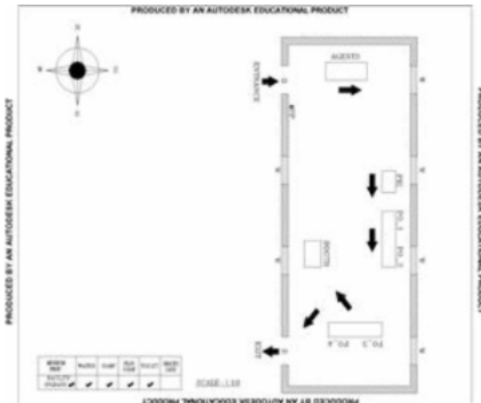

নির্বাচক নিবন্ধন আধিকারিকের স্বাক্ষর

Nazri Naksha

Google Map View

Polling Station Building Front View

Polling Station Front View

Cad View

Key MAP View

1 নাম : শোভন দাস পিতার নাম: নীরেন্দ্র নাথ দাস বাড়ির নং : n0020 বয়স : 38 লিঙ্গ : পুরুষ	YUN1055276 ফটো উপলব্ধ	2 নাম : মোহর মিত্র পিতার নাম: রবীন্দ্র নাথ মিত্র বাড়ির নং : n0015 বয়স : 39 লিঙ্গ : পুরুষ	JVR3396413 ফটো উপলব্ধ	3 নাম : রত্নীপা আগরওয়ালা পিতার নাম: উদয় শঙ্কর আগরওয়ালা বাড়ির নং : n0408 বয়স : 28 লিঙ্গ : পুরুষ	YUN1956275 ফটো উপলব্ধ
4 নাম : উদয়শঙ্কর আগরওয়ালা পিতার নাম: গৌরীশঙ্কর আগরওয়ালা বাড়ির নং : n0006 বয়স : 70 লিঙ্গ : পুরুষ	JVR1907294 ফটো উপলব্ধ	5 নাম : কৃষ্ণা আগরওয়ালা স্বামীর নাম: উদয় আগরওয়ালা বাড়ির নং : n0006 বয়স : 58 লিঙ্গ : মহিলা	WB/07/046/531004 ফটো উপলব্ধ	6 নাম : দেবজ্যোতি কুন্ডু পিতার নাম: দেবাসিস কুন্ডু বাড়ির নং : এন0002 বয়স : 25 লিঙ্গ : পুরুষ	YUN2124246 ফটো উপলব্ধ
7 নাম : দেবাশিস কুণ্ডু পিতার নাম: বিনয় কুমার কুণ্ডু বাড়ির নং : n0002 বয়স : 64 লিঙ্গ : পুরুষ	JVR1363860 ফটো উপলব্ধ	8 নাম : সংঘমিত্রা কুন্ডু পিতার নাম: সুনীল কুন্ডু বাড়ির নং : n0003 বয়স : 39 লিঙ্গ : মহিলা	JVR3396595 ফটো উপলব্ধ	9 নাম : শ্রাবনী কুণ্ডু স্বামীর নাম: দেবাশিস কুণ্ডু বাড়ির নং : n0002 বয়স : 54 লিঙ্গ : মহিলা	WB/07/046/531011 ফটো উপলব্ধ
10 নাম : সায়ন্তিকা কুণ্ডু স্বামীর নাম: অনূপ কুমার ঘোষ বাড়ির নং : n0002 বয়স : 32 লিঙ্গ : মহিলা	YUN1391986 ফটো উপলব্ধ	11 নাম : চন্দ্রসেনা কুণ্ডু স্বামীর নাম: সুনীল কুণ্ডু বাড়ির নং : n0003 বয়স : 73 লিঙ্গ : মহিলা	WB/07/046/531008 ফটো উপলব্ধ	12 নাম : তরুণ কুমার সরকার পিতার নাম: প্রভাত কুমার সরকার বাড়ির নং : 33/37এ বয়স : 62 লিঙ্গ : পুরুষ	JVR1920487 ফটো উপলব্ধ
13 নাম : তৃষাণু সরকার পিতার নাম: তরুণ কুমার সরকার বাড়ির নং : এন বয়স : 20 লিঙ্গ : পুরুষ	YUN2672632 ফটো উপলব্ধ	14 নাম : লিপি গোস্বামী স্বামীর নাম: বিকাশ বা বাড়ির নং : 1 বয়স : 33 লিঙ্গ : মহিলা	YUN2438497 ফটো উপলব্ধ	15 নাম : শুভমিএা চক্রবর্তী পিতার নাম: সন্দীপ চক্রবর্তী বাড়ির নং : নং0073 বয়স : 27 লিঙ্গ : মহিলা	YUN2051308 ফটো উপলব্ধ
16 নাম : বিজয় চক্রবর্তী মায়ের নাম: শিখা চক্রবর্তী বাড়ির নং : নং20 বয়স : 30 লিঙ্গ : পুরুষ	YUN2134740 ফটো উপলব্ধ	17 নাম : অজয় চক্রবর্তী মায়ের নাম: শিখা চক্রবর্তী বাড়ির নং : নং20 বয়স : 30 লিঙ্গ : পুরুষ	YUN2134732 ফটো উপলব্ধ	18 নাম : প্রতিমা চক্রবর্তী স্বামীর নাম: বিশুজিৎ চক্রবর্তী বাড়ির নং : নং207 বয়স : 25 লিঙ্গ : মহিলা	YUN2134823 ফটো উপলব্ধ
19 নাম : জয় চক্রবর্তী মায়ের নাম: শিখা চক্রবর্তী বাড়ির নং : নং20 বয়স : 29 লিঙ্গ : পুরুষ	YUN2134849 ফটো উপলব্ধ	20 নাম : শ্রেয়া চ্যাটার্জী পিতার নাম: রুদ্ৰেন্দ্র চ্যাটার্জী বাড়ির নং : 34/44সী বয়স : 35 লিঙ্গ : মহিলা	YUN1165463 ফটো উপলব্ধ	21 নাম : জ্যোতি বা স্বামীর নাম: ললিত বা বাড়ির নং : N0021 বয়স : 31 লিঙ্গ : মহিলা	YUN2385664 ফটো উপলব্ধ
22 নাম : প্রিয়রঞ্জন মন্ডল পিতার নাম: গোপাল মন্ডল বাড়ির নং : N0021 বয়স : 24 লিঙ্গ : পুরুষ	YUN2413789 ফটো উপলব্ধ	23 নাম : চায়না চৌধুরী স্বামীর নাম: লিটাই চৌধুরী বাড়ির নং : n0023 বয়স : 50 লিঙ্গ : মহিলা	YUN1300847 ফটো উপলব্ধ	24 নাম : পল্লবী চৌধুরী পিতার নাম: গোপাল চৌধুরী বাড়ির নং : নং131 বয়স : 27 লিঙ্গ : মহিলা	YUN2144897 ফটো উপলব্ধ
25 নাম : অনিকেত বা মায়ের নাম: করবী বা বাড়ির নং : 44/20 বয়স : 23 লিঙ্গ : পুরুষ	YUN2444503 ফটো উপলব্ধ	26 নাম : সরোজিনী ঠাকুর স্বামীর নাম: রামেশ্বর ঠাকুর বাড়ির নং : n0024 বয়স : 69 লিঙ্গ : মহিলা	YUN1391994 ফটো উপলব্ধ	27 নাম : বাচ্চু ঠাকুর পিতার নাম: রামেশ্বর ঠাকুর বাড়ির নং : n0025 বয়স : 69 লিঙ্গ : পুরুষ	YUN1392000 ফটো উপলব্ধ
28 নাম : নমিতা ঠাকুর স্বামীর নাম: বাচ্চু ঠাকুর বাড়ির নং : n0022 বয়স : 36 লিঙ্গ : মহিলা	YUN1165471 ফটো উপলব্ধ	29 নাম : কাঞ্চন ঠাকুর স্বামীর নাম: রাজেশ্ব ঠাকুর বাড়ির নং : নং024 বয়স : 46 লিঙ্গ : মহিলা	YUN2134831 ফটো উপলব্ধ	30 নাম : সেন্দু ভকত পিতার নাম: পতুল ভকত বাড়ির নং : N0025 বয়স : 25 লিঙ্গ : পুরুষ	YUN2385391 ফটো উপলব্ধ