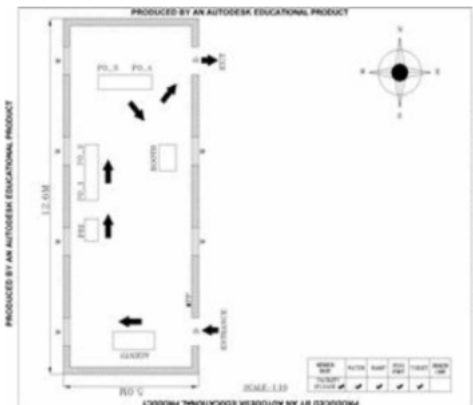

নির্বাচক নিবন্ধন আধিকারিকের স্বাক্ষর

Nazri Naksha

Google Map View

Polling Station Building Front View

Polling Station Front View

Cad View

Key MAP View

1 নাম : আতাউল মোমিন পিতার নাম: লাতিফ মোমিন বাড়ির নং : এন0184 বয়স : 23 লিঙ্গ : পুরুষ	UYN2468999 ফটো উপলব্ধ	2 নাম : হাসনাউল মোমিন পিতার নাম: হারুন মোমিন বাড়ির নং : এন0186 বয়স : 25 লিঙ্গ : পুরুষ	UYN2190072 ফটো উপলব্ধ	3 নাম : ফুলসারী খাতুন স্বামীর নাম: মোহঃ ইদুল মোমিন বাড়ির নং : এন0161 বয়স : 25 লিঙ্গ : মহিলা	UYN2483642 ফটো উপলব্ধ
4 নাম : জাহ্না সোহাগ পিতার নাম: কিস মোমিন বাড়ির নং : N008 বয়স : 23 লিঙ্গ : পুরুষ	UYN2365195 ফটো উপলব্ধ	5 নাম : ফরিদা বিবি স্বামীর নাম: উম্মার মোমিন বাড়ির নং : n0055 বয়স : 51 লিঙ্গ : মহিলা	UYN2650695 ফটো উপলব্ধ	6 নাম : সাইরুন খাতুন স্বামীর নাম: কলিম মোমিন বাড়ির নং : N0134 বয়স : 28 লিঙ্গ : মহিলা	UYN2395408 ফটো উপলব্ধ
7 নাম : মোসতার খাতুন স্বামীর নাম: আতিউল মোমিন বাড়ির নং : 81 বয়স : 27 লিঙ্গ : মহিলা	UYN2348209 ফটো উপলব্ধ	8 নাম : সাবিনা ইয়াসমিন স্বামীর নাম: সারিকুল মোমিন বাড়ির নং : n0091 বয়স : 30 লিঙ্গ : মহিলা	UYN1589555 ফটো উপলব্ধ	9 নাম : আনেজা বিবি স্বামীর নাম: মনতাজ নাদাব বাড়ির নং : n0097 বয়স : 42 লিঙ্গ : মহিলা	JVR2372100 ফটো উপলব্ধ
10 নাম : মোহাম্মদ আব্দুল করিম মোমিন পিতার নাম: ইশা মোমিন বাড়ির নং : এন 0192 বয়স : 21 লিঙ্গ : পুরুষ	UYN2660629 ফটো উপলব্ধ	11 নাম : সজিনা খাতুন পিতার নাম: ফ লমোহমাদ মোমিন বাড়ির নং : N0025 বয়স : 25 লিঙ্গ : মহিলা	UYN2393437 ফটো উপলব্ধ	12 নাম : রাহুল নাদাব পিতার নাম: আজিম মিয়া বাড়ির নং : n0032 বয়স : 29 লিঙ্গ : পুরুষ	UYN1834530 ফটো উপলব্ধ
13 নাম : সবিলা খাতুন স্বামীর নাম: কিসমাত মোমিন বাড়ির নং : n0151 বয়স : 28 লিঙ্গ : মহিলা	UYN2073013 ফটো উপলব্ধ	14 নাম : সামিমা খাতুন স্বামীর নাম: আসেদ মোমিন বাড়ির নং : এন0089 বয়স : 24 লিঙ্গ : মহিলা	UYN2641199 ফটো উপলব্ধ	15 নাম : মোক্তার মোমিন পিতার নাম: শেরালী মোমিন বাড়ির নং : n0133 বয়স : 43 লিঙ্গ : পুরুষ	JVR2373652 ফটো উপলব্ধ
16 নাম : কোরবান মোমিন পিতার নাম: মোহেব্বুদ্দিন মোমিন বাড়ির নং : n0019 বয়স : 33 লিঙ্গ : পুরুষ	UYN2197648 ফটো উপলব্ধ	17 নাম : তাসলিমা খাতুন পিতার নাম: ফারমান মোমিন বাড়ির নং : এন0093 বয়স : 33 লিঙ্গ : মহিলা	UYN2548360 ফটো উপলব্ধ	18 নাম : সোনেহার বিবি স্বামীর নাম: মোহাম্মদ জিয়াউল মোমিন বাড়ির নং : N0170 বয়স : 26 লিঙ্গ : মহিলা	UYN2372233 ফটো উপলব্ধ
19 নাম : সাজেনুর বিবি স্বামীর নাম: মোজিবর মোমিন বাড়ির নং : n0063 বয়স : 36 লিঙ্গ : মহিলা	UYN1205178 ফটো উপলব্ধ	20 নাম : ইসলাম মোমিন পিতার নাম: বুদ্দিন মোমিন বাড়ির নং : n0129 বয়স : 48 লিঙ্গ : পুরুষ	JVR2816676 ফটো উপলব্ধ	21 নাম : রাবিউল ইসলাম পিতার নাম: পিয়াসুদ্দিন মোমিন বাড়ির নং : n0123 বয়স : 40 লিঙ্গ : পুরুষ	UYN1736529 ফটো উপলব্ধ
22 নাম : আমিলা বিবি স্বামীর নাম: নুরুল বাড়ির নং : n0147 বয়স : 33 লিঙ্গ : মহিলা	UYN1206069 ফটো উপলব্ধ	23 নাম : কাজল খাতুন বিবি স্বামীর নাম: সাফি আলম মোমিন বাড়ির নং : এন0054 বয়স : 22 লিঙ্গ : মহিলা	UYN2644250 ফটো উপলব্ধ	24 নাম : বেবী খাতুন স্বামীর নাম: কাইনুল মোমিন বাড়ির নং : n0066 বয়স : 29 লিঙ্গ : মহিলা	UYN1589225 ফটো উপলব্ধ
25 নাম : সারিফ মোমিন পিতার নাম: জাব্বার মোমিন বাড়ির নং : n0147 বয়স : 33 লিঙ্গ : পুরুষ	UYN1589522 ফটো উপলব্ধ	26 নাম : মোহঃ রেজাউল মোমিন পিতার নাম: হেল মোমিন বাড়ির নং : n0104 বয়স : 47 লিঙ্গ : পুরুষ	JVR2373447 ফটো উপলব্ধ	27 নাম : নাবিউল মোমিন পিতার নাম: নৌসাদ মোমিন বাড়ির নং : n0173 বয়স : 43 লিঙ্গ : পুরুষ	JVR2816304 ফটো উপলব্ধ
28 নাম : হাসনারা বিবি স্বামীর নাম: লালচাঁদ মোমিন বাড়ির নং : n0073 বয়স : 41 লিঙ্গ : মহিলা	UYN1834324 ফটো উপলব্ধ	29 নাম : সুহানা খাতুন স্বামীর নাম: আব্দুস সলাম মোমিন বাড়ির নং : এন0179 বয়স : 23 লিঙ্গ : মহিলা	UYN2580637 ফটো উপলব্ধ	30 নাম : নুরানি খাতুন পিতার নাম: আব্দুল গনি মোমিন বাড়ির নং : এন0018 বয়স : 22 লিঙ্গ : মহিলা	UYN2548386 ফটো উপলব্ধ