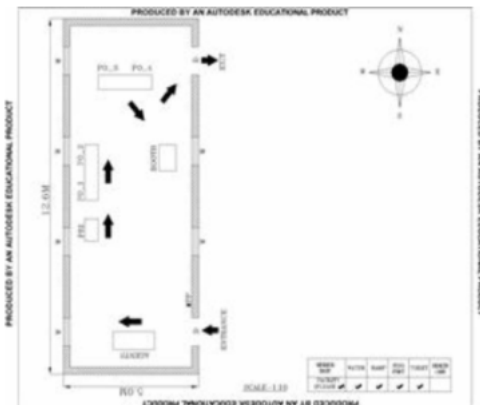

নির্বাচক নিবন্ধন আধিকারিকের স্বাক্ষর

Nazri Naksha

Google Map View

Polling Station Building Front View

Polling Station Front View

Cad View

Key MAP View

1 নাম : অনিমা দাস(জোয়ার্দার) স্বামীর নাম: হিতেন জোয়ার্দার বাড়ির নং : n0532 বয়স : 48 লিঙ্গ : মহিলা	JVR1814862	ফটো উপলব্ধ	2 নাম : মুকুল কুণ্ডু পিতার নাম: মাখন গোপাল কুণ্ডু বাড়ির নং : n0075 বয়স : 52 লিঙ্গ : পুরুষ	JVR0967034	ফটো উপলব্ধ	3 নাম : মাখন কুণ্ডু পিতার নাম: ননীগোপাল কুণ্ডু বাড়ির নং : n0075 বয়স : 87 লিঙ্গ : পুরুষ	JVR0967018	ফটো উপলব্ধ
4 নাম : রমা কুণ্ডু স্বামীর নাম: মাখন গোপাল কুণ্ডু বাড়ির নং : n0075 বয়স : 74 লিঙ্গ : মহিলা	JVR0967026	ফটো উপলব্ধ	5 নাম : পম্পা হালদার (গুপ্ত) স্বামীর নাম: রাজকুমার গুপ্ত বাড়ির নং : n0544 বয়স : 41 লিঙ্গ : মহিলা	UYN1677293	ফটো উপলব্ধ	6 নাম : কুমারী নিধী পিতার নাম: বইজনাথ গোপ বাড়ির নং : n0512 বয়স : 43 লিঙ্গ : মহিলা	UYN1541168	ফটো উপলব্ধ
7 নাম : সোমা চক্রবর্তী স্বামীর নাম: সুধাংশু উপাধ্যায় বাড়ির নং : n0554 বয়স : 44 লিঙ্গ : মহিলা	JQG1631183	ফটো উপলব্ধ	8 নাম : রনু হালদার (দাস) স্বামীর নাম: অরুণ দাস বাড়ির নং : n0549 বয়স : 44 লিঙ্গ : মহিলা	WB/07/046/534092	ফটো উপলব্ধ	9 নাম : অভিজীৎ দাস পিতার নাম: অরুণ দাস বাড়ির নং : n0549 বয়স : 29 লিঙ্গ : পুরুষ	UYN1916493	ফটো উপলব্ধ
10 নাম : গোপাল দাস পিতার নাম: সুকুমার দাস বাড়ির নং : n0287 বয়স : 35 লিঙ্গ : পুরুষ	UYN1541275	ফটো উপলব্ধ	11 নাম : ডলি দাস (মন্ডল) স্বামীর নাম: মনোজ মন্ডল বাড়ির নং : n0287 বয়স : 48 লিঙ্গ : মহিলা	WB/07/046/615293	ফটো উপলব্ধ	12 নাম : জয়ন্তী দাস স্বামীর নাম: গোপাল দাস বাড়ির নং : এন0287 বয়স : 39 লিঙ্গ : মহিলা	UYN2577070	ফটো উপলব্ধ
13 নাম : মালতি মন্ডল (সিংহ) স্বামীর নাম: শঙ্কর কুমার সিংহ বাড়ির নং : n0539 বয়স : 38 লিঙ্গ : মহিলা	UYN1677228	ফটো উপলব্ধ	14 নাম : উমা অধিকারী পিতার নাম: শৈলেন অধিকারী বাড়ির নং : n0079 বয়স : 38 লিঙ্গ : মহিলা	JVR3453248	ফটো উপলব্ধ	15 নাম : সোমা অধিকারী পিতার নাম: শৈলেন অধিকারী বাড়ির নং : n0130 বয়স : 41 লিঙ্গ : মহিলা	JVR3453255	ফটো উপলব্ধ
16 নাম : রাজিব আচার্য্য পিতার নাম: শশাঙ্ক রঞ্জন আচার্য্য বাড়ির নং : n0033 বয়স : 55 লিঙ্গ : পুরুষ	UYN2525178	ফটো উপলব্ধ	17 নাম : বাবর আলি পিতার নাম: জালালউদ্দিন আলি বাড়ির নং : n0054 বয়স : 51 লিঙ্গ : পুরুষ	JVR2683324	ফটো উপলব্ধ	18 নাম : সুধাংশু উপাধ্যায় পিতার নাম: সত্যনারায়ন উপাধ্যায় বাড়ির নং : n0555 বয়স : 48 লিঙ্গ : পুরুষ	MQQ1592195	ফটো উপলব্ধ
19 নাম : মঞ্জু উপাধ্যায় স্বামীর নাম: সত্যনারায়ন উপাধ্যায় বাড়ির নং : n0553 বয়স : 75 লিঙ্গ : মহিলা	JQG0101493	ফটো উপলব্ধ	20 নাম : ধরম দাস পিতার নাম: জগলাল দাস বাড়ির নং : n0008 বয়স : 44 লিঙ্গ : পুরুষ	JVR2683845	ফটো উপলব্ধ	21 নাম : মালা দাস পিতার নাম: ধরম দাস বাড়ির নং : এন0008 বয়স : 26 লিঙ্গ : মহিলা	UYN2491272	ফটো উপলব্ধ
22 নাম : রিয়া সরকার পিতার নাম: সঞ্জীত সরকার বাড়ির নং : এন0008 বয়স : 23 লিঙ্গ : মহিলা	UYN2445153	ফটো উপলব্ধ	23 নাম : মালা দত্ত (সরকার) স্বামীর নাম: সঞ্জীত সরকার বাড়ির নং : এন0008 বয়স : 51 লিঙ্গ : মহিলা	CKS3165925	ফটো উপলব্ধ	24 নাম : বরেন্দ্র কুমার ঋষি পিতার নাম: সতীশ ঋষি বাড়ির নং : এন0008 বয়স : 70 লিঙ্গ : পুরুষ	JVR3324928	ফটো উপলব্ধ
25 নাম : সিদ্ধান্ত চৌধুরী পিতার নাম: স্বপন চৌধুরী বাড়ির নং : এন/এ বয়স : 22 লিঙ্গ : পুরুষ	UYN2587657	ফটো উপলব্ধ	26 নাম : ভাগ্যধর মণ্ডল পিতার নাম: সুধীর কুমার মণ্ডল বাড়ির নং : এন0008 বয়স : 55 লিঙ্গ : পুরুষ	JVR3397304	ফটো উপলব্ধ	27 নাম : সঞ্জীত সরকার পিতার নাম: বীরেন্দ্র ভূষণ সরকার বাড়ির নং : এন0008 বয়স : 59 লিঙ্গ : পুরুষ	UYN1910975	ফটো উপলব্ধ
28 নাম : সিবা দাস পিতার নাম: ধরম দাস বাড়ির নং : এন0008 বয়স : 25 লিঙ্গ : পুরুষ	UYN2491264	ফটো উপলব্ধ	29 নাম : স্বপ্না ঋষি স্বামীর নাম: বরেন্দ্র কুমার ঋষি বাড়ির নং : এন0008 বয়স : 62 লিঙ্গ : মহিলা	UYN2341477	ফটো উপলব্ধ	30 নাম : লক্ষী দাস স্বামীর নাম: ধরম দাস বাড়ির নং : এন0008 বয়স : 43 লিঙ্গ : মহিলা	JVR2683852	ফটো উপলব্ধ