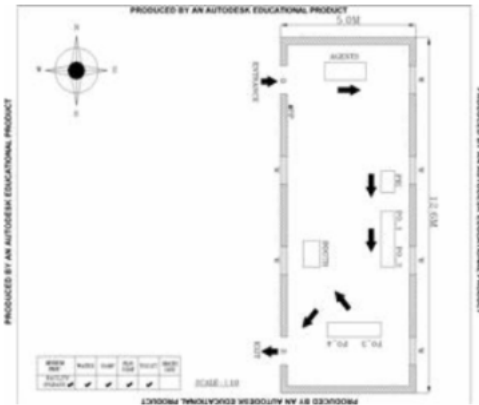

নির্বাচক নিবন্ধন আধিকারিকের স্বাক্ষর

Nazri Naksha

Google Map View

Polling Station Building Front View

Polling Station Front View

Cad View

Key MAP View

1 নাম : নূর ইসলাম পিতার নাম : মোজাম্মুদ্দিন সেখ বাড়ির নং : n0008 বয়স : 62 লিঙ্গ : পুরুষ	UYN1026509 ফটো উপলব্ধ	2 নাম : রহিম সেখ পিতার নাম : রসুল বাড়ির নং : n0034 বয়স : 50 লিঙ্গ : পুরুষ	UYN2335107 ফটো উপলব্ধ	3 নাম : মোসম্মী বিবি স্বামীর নাম : হুসেন সেখ বাড়ির নং : n0032 বয়স : 32 লিঙ্গ : মহিলা	UYN1541697 ফটো উপলব্ধ
4 নাম : ভালেমুন বিবি স্বামীর নাম : সাজাহান সেখ বাড়ির নং : n0035 বয়স : 46 লিঙ্গ : মহিলা	JVR2685022 ফটো উপলব্ধ	5 নাম : হজরত সেখ পিতার নাম : সালেমান সেখ বাড়ির নং : n0032 বয়স : 32 লিঙ্গ : পুরুষ	JVR3453792 ফটো উপলব্ধ	6 নাম : সাহিল সেখ পিতার নাম : সাইনুর সেখ বাড়ির নং : এন0034 বয়স : 23 লিঙ্গ : পুরুষ	UYN2584993 ফটো উপলব্ধ
7 নাম : রুবিনা খাতুন পিতার নাম : রহিম সেখ বাড়ির নং : 34 বয়স : 24 লিঙ্গ : মহিলা	UYN2438869 ফটো উপলব্ধ	8 নাম : রাজিব সেখ পিতার নাম : রহিম সেখ বাড়ির নং : এন0034 বয়স : 21 লিঙ্গ : পুরুষ	UYN2597433 ফটো উপলব্ধ	9 নাম : অতিশ মন্ডল পিতার নাম : সুকুমার মন্ডল বাড়ির নং : রা/51/এবম/206/এচ-66 বয়স : 25 লিঙ্গ : পুরুষ	UYN2184653 ফটো উপলব্ধ
10 নাম : সাজাহান সেখ পিতার নাম : রবি সেখ বাড়ির নং : n0035 বয়স : 46 লিঙ্গ : পুরুষ	JVR1670736 ফটো উপলব্ধ	11 নাম : রিমা খাতুন পিতার নাম : আমিনুর সেখ বাড়ির নং : 34 বয়স : 25 লিঙ্গ : মহিলা	UYN2414803 ফটো উপলব্ধ	12 নাম : আদর্শী সিংহা স্বামীর নাম : মনীষ কুমার বাড়ির নং : n0034 বয়স : 32 লিঙ্গ : মহিলা	UYN1168053 ফটো উপলব্ধ
13 নাম : সারিকা বিবি স্বামীর নাম : রহিম সেখ বাড়ির নং : n0034 বয়স : 40 লিঙ্গ : মহিলা	JVR3134871 ফটো উপলব্ধ	14 নাম : মর্শিদা খাতুন স্বামীর নাম : সোম সেখ বাড়ির নং : এন0034 বয়স : 24 লিঙ্গ : মহিলা	UYN2505956 ফটো উপলব্ধ	15 নাম : সুবর্ণা সরকার (বসাক) স্বামীর নাম : রতন সরকার বাড়ির নং : n0355 বয়স : 37 লিঙ্গ : মহিলা	UYN1678325 ফটো উপলব্ধ
16 নাম : সমীর সেখ পিতার নাম : সাজাহান সেখ বাড়ির নং : n0035 বয়স : 26 লিঙ্গ : পুরুষ	UYN2052041 ফটো উপলব্ধ	17 নাম : সানু সেখ পিতার নাম : সাজাহান সেখ বাড়ির নং : n0035 বয়স : 30 লিঙ্গ : পুরুষ	UYN1677814 ফটো উপলব্ধ	18 নাম : সোম সেখ পিতার নাম : আমিনুর সেখ বাড়ির নং : n0034 বয়স : 31 লিঙ্গ : পুরুষ	UYN1541580 ফটো উপলব্ধ
19 নাম : সাহারুক সেখ পিতার নাম : ভোলা সেখ বাড়ির নং : n0034 বয়স : 32 লিঙ্গ : পুরুষ	UYN1541671 ফটো উপলব্ধ	20 নাম : সাজো বিবি স্বামীর নাম : রবি বাড়ির নং : n0035 বয়স : 67 লিঙ্গ : মহিলা	WB/07/046/618661 ফটো উপলব্ধ	21 নাম : চন্দন রায় পিতার নাম : হরেন্দ্রনাথ রায় বাড়ির নং : মহেশপুর বয়স : 57 লিঙ্গ : পুরুষ	UYN2745842 ফটো উপলব্ধ
22 নাম : রাজশ্রী রায় পিতার নাম : চন্দন রায় বাড়ির নং : মহেশপুর বয়স : 25 লিঙ্গ : মহিলা	RFR2090710 ফটো উপলব্ধ	23 নাম : টলি বিবি স্বামীর নাম : হজরত সেখ বাড়ির নং : 33 বয়স : 39 লিঙ্গ : মহিলা	UYN1026285 ফটো উপলব্ধ	24 নাম : সিরিন খাতুন পিতার নাম : ভোলা সেখ বাড়ির নং : n0034 বয়স : 33 লিঙ্গ : মহিলা	UYN1541689 ফটো উপলব্ধ
25 নাম : খাইরুন বেওয়া স্বামীর নাম : রসুল বাড়ির নং : n0034 বয়স : 71 লিঙ্গ : মহিলা	WB/07/046/618664 ফটো উপলব্ধ	26 নাম : মইনুর স্বামীর নাম : কোহিনুর বাড়ির নং : n0034 বয়স : 56 লিঙ্গ : মহিলা	UYN0825612 ফটো উপলব্ধ	27 নাম : সালেমা বেওয়া পিতার নাম : রসুল সেখ বাড়ির নং : n0034 বয়স : 51 লিঙ্গ : মহিলা	UYN2713386 ফটো উপলব্ধ
28 নাম : শেহেলী পারভিন স্বামীর নাম : সাইনুর সেখ বাড়ির নং : n0034 বয়স : 46 লিঙ্গ : মহিলা	JVR3134863 ফটো উপলব্ধ	29 নাম : আমিনুর সেখ পিতার নাম : রসুল সেখ বাড়ির নং : n0034 বয়স : 55 লিঙ্গ : পুরুষ	JVR2684991 ফটো উপলব্ধ	30 নাম : কোহিনুর বিবি স্বামীর নাম : আমিনুর বাড়ির নং : n0032 বয়স : 65 লিঙ্গ : মহিলা	JVR2572386 ফটো উপলব্ধ