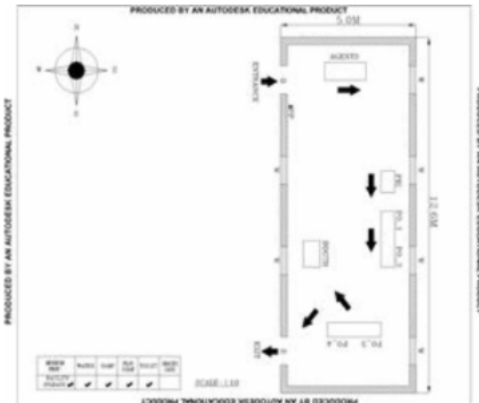

নির্বাচক নিবন্ধন আধিকারিকের স্বাক্ষর

Nazri Naksha

Google Map View

Polling Station Building Front View

Polling Station Front View

Cad View

Key MAP View

1 নাম : কাসিম সেখ পিতার নাম: সুকরা বাড়ির নং : n0066 বয়স : 39 লিঙ্গ : পুরুষ	UYN0825703 ফটো উপলব্ধ	2 নাম : বাপো বিবি স্বামীর নাম: ইসলাম সেখ বাড়ির নং : n0073 বয়স : 76 লিঙ্গ : মহিলা	UYN2368462 ফটো উপলব্ধ	3 নাম : মহেন্দ্র নাথ রায় পিতার নাম: মনমোহন রায় বাড়ির নং : N0077 বয়স : 61 লিঙ্গ : পুরুষ	UYN2414753 ফটো উপলব্ধ
4 নাম : দুবুল্লু সেখ পিতার নাম: সুকরা বাড়ির নং : n0066 বয়স : 56 লিঙ্গ : পুরুষ	WB/07/046/618655 ফটো উপলব্ধ	5 নাম : রিন্টু সেখ পিতার নাম: বাবলু সেখ বাড়ির নং : n0005 বয়স : 34 লিঙ্গ : পুরুষ	UYN1392745 ফটো উপলব্ধ	6 নাম : লুতফা পারভিন স্বামীর নাম: রিন্টু সেখ বাড়ির নং : এন0078 বয়স : 27 লিঙ্গ : মহিলা	UYN2684991 ফটো উপলব্ধ
7 নাম : আনোয়ার বিবি স্বামীর নাম: দুবুল্লু সেখ বাড়ির নং : n0066 বয়স : 42 লিঙ্গ : মহিলা	JVR3453842 ফটো উপলব্ধ	8 নাম : দুখনী বিবি স্বামীর নাম: ইসরাফিল সেখ বাড়ির নং : n0071 বয়স : 43 লিঙ্গ : মহিলা	JVR3134830 ফটো উপলব্ধ	9 নাম : ইসরাফিল সেখ পিতার নাম: আবদুল গাফফার বাড়ির নং : n0071 বয়স : 53 লিঙ্গ : পুরুষ	JVR3134822 ফটো উপলব্ধ
10 নাম : কারিব সেখ পিতার নাম: কমল সেখ বাড়ির নং : এন0077 বয়স : 23 লিঙ্গ : পুরুষ	UYN2497535 ফটো উপলব্ধ	11 নাম : তাজমুল সেখ পিতার নাম: সুকরা সেখ বাড়ির নং : n0066 বয়স : 42 লিঙ্গ : পুরুষ	JVR3453859 ফটো উপলব্ধ	12 নাম : সামির সেখ পিতার নাম: ইসরাফিল সেখ বাড়ির নং : এন0077 বয়স : 22 লিঙ্গ : পুরুষ	UYN2560712 ফটো উপলব্ধ
13 নাম : তাসলিমা বিবি স্বামীর নাম: তাজমুল সেখ বাড়ির নং : n0066 বয়স : 35 লিঙ্গ : মহিলা	UYN1678408 ফটো উপলব্ধ	14 নাম : মৌমীতা রায় পিতার নাম: মহেন্দ্র নাথ রায় বাড়ির নং : এন0077 বয়স : 32 লিঙ্গ : মহিলা	UYN2486140 ফটো উপলব্ধ	15 নাম : আজাদ সেখ পিতার নাম: ইসলাম সেখ বাড়ির নং : n0077 বয়স : 42 লিঙ্গ : পুরুষ	UYN1917533 ফটো উপলব্ধ
16 নাম : কালিমন স্বামীর নাম: সুকরা বাড়ির নং : n0066 বয়স : 81 লিঙ্গ : মহিলা	WB/07/046/618654 ফটো উপলব্ধ	17 নাম : পপি বিবি স্বামীর নাম: কাসিম বাড়ির নং : n0066 বয়স : 29 লিঙ্গ : মহিলা	UYN1803626 ফটো উপলব্ধ	18 নাম : জ্যোতী খাতুন পিতার নাম: ইসরাফিল সেখ বাড়ির নং : 7 বয়স : 23 লিঙ্গ : মহিলা	UYN2435766 ফটো উপলব্ধ
19 নাম : সালাহা বিবি স্বামীর নাম: আজাদ সেখ বাড়ির নং : n0073 বয়স : 34 লিঙ্গ : মহিলা	UYN1678564 ফটো উপলব্ধ	20 নাম : খোকন সেখ পিতার নাম: কেতাব বাড়ির নং : n0082 বয়স : 55 লিঙ্গ : পুরুষ	WB/07/046/618637 ফটো উপলব্ধ	21 নাম : ফিরোজ সেখ পিতার নাম: কেতাব সেখ বাড়ির নং : n0082 বয়স : 43 লিঙ্গ : পুরুষ	JVR3137379 ফটো উপলব্ধ
22 নাম : মানব রায় পিতার নাম: মহেন্দ্র নাথ রায় বাড়ির নং : এন0077 বয়স : 30 লিঙ্গ : পুরুষ	UYN2486173 ফটো উপলব্ধ	23 নাম : নাসিমা খাতুন পিতার নাম: কেতাব সেখ বাড়ির নং : n0082 বয়স : 38 লিঙ্গ : মহিলা	JVR3399953 ফটো উপলব্ধ	24 নাম : সুরজ সেখ পিতার নাম: কেতাব সেখ বাড়ির নং : n0082 বয়স : 42 লিঙ্গ : পুরুষ	JVR3400025 ফটো উপলব্ধ
25 নাম : কাজল বিবি পিতার নাম: কেতাব বাড়ির নং : n0082 বয়স : 51 লিঙ্গ : মহিলা	UYN2590016 ফটো উপলব্ধ	26 নাম : তারেক সেখ পিতার নাম: সুকরা সেখ বাড়ির নং : n0077 বয়স : 43 লিঙ্গ : পুরুষ	UYN1917525 ফটো উপলব্ধ	27 নাম : আসিফ সেখ পিতার নাম: তাহেরুন বাড়ির নং : n0082 বয়স : 43 লিঙ্গ : পুরুষ	UYN1917509 ফটো উপলব্ধ
28 নাম : মানজিলা বিবি স্বামীর নাম: সেখ কামাল বাড়ির নং : n0077 বয়স : 38 লিঙ্গ : মহিলা	UYN1167741 ফটো উপলব্ধ	29 নাম : বিকি সেখ পিতার নাম: মহঃ দুলু সেখ বাড়ির নং : n0066 বয়স : 26 লিঙ্গ : পুরুষ	UYN2052298 ফটো উপলব্ধ	30 নাম : তাসিমুল সেখ পিতার নাম: তাজমুল সেখ বাড়ির নং : পুরাতন বয়স : 20 লিঙ্গ : পুরুষ	UYN2684231 ফটো উপলব্ধ