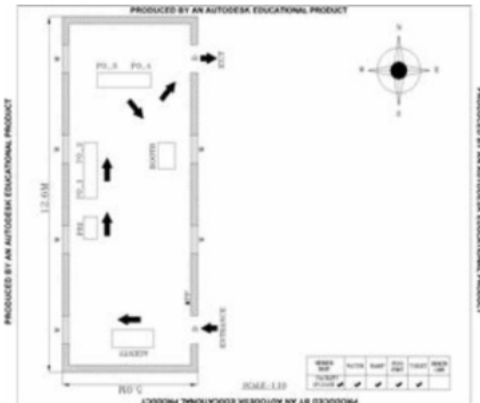

নির্বাচক নিবন্ধন আধিকারিকের স্বাক্ষর

Nazri Naksha

Google Map View

Polling Station Building Front View

Polling Station Front View

Cad View

Key MAP View

1 নাম : স্বপন গুপ্ত পিতার নাম: স্বপন গুপ্ত বাড়ির নং : N0086 বয়স : 47 লিঙ্গ : পুরুষ	JVR1390079 ফটো উপলব্ধ	2 নাম : শিব শঙ্কর গুপ্ত পিতার নাম: গৌতম গুপ্ত বাড়ির নং : এন0005 বয়স : 23 লিঙ্গ : পুরুষ	UYN2445211 ফটো উপলব্ধ	3 নাম : রাখী মন্ডল (পাল) স্বামীর নাম: বিমান পাল বাড়ির নং : n0320 বয়স : 38 লিঙ্গ : মহিলা	JVR3481595 ফটো উপলব্ধ
Q 4 নাম : চন্দনা অধিকারী পিতার নাম: ভূতেশ চন্দ্র অধিকারী বাড়ির নং : 409 বয়স : 56 লিঙ্গ : মহিলা	UYN1026749 ফটো উপলব্ধ	5 নাম : অমর চন্দ্র অধিকারী পিতার নাম: নারায়ণ চন্দ্র অধিকারী বাড়ির নং : n0077 বয়স : 58 লিঙ্গ : পুরুষ	UYN2253797 ফটো উপলব্ধ	6 নাম : খোকন অধিকারী পিতার নাম: নারায়ণ অধিকারী বাড়ির নং : n0077 বয়স : 52 লিঙ্গ : পুরুষ	UYN2739332 ফটো উপলব্ধ
7 নাম : রেখা অধিকারী স্বামীর নাম: নারায়ণ চন্দ্র অধিকারী বাড়ির নং : n0077 বয়স : 81 লিঙ্গ : মহিলা	UYN2278232 ফটো উপলব্ধ	8 নাম : মোসুমী সরকার স্বামীর নাম: অমর অধিকারী বাড়ির নং : n0077 বয়স : 35 লিঙ্গ : মহিলা	UYN1169127 ফটো উপলব্ধ	Q 9 নাম : জ্যোৎস্না অধিকারী স্বামীর নাম: অমল অধিকারী বাড়ির নং : 04 বয়স : 52 লিঙ্গ : মহিলা	JVR3454139 ফটো উপলব্ধ
10 নাম : দিলীপ নারায়ণ আচার্য পিতার নাম: লেট দিগেন্দ্র নারায়ণ আচার্য বাড়ির নং : n0065 বয়স : 72 লিঙ্গ : পুরুষ	UYN2278976 ফটো উপলব্ধ	11 নাম : দেবার্থ নারায়ণ আচার্য পিতার নাম: দিলীপ নারায়ণ আচার্য বাড়ির নং : n0065 বয়স : 28 লিঙ্গ : পুরুষ	UYN2003234 ফটো উপলব্ধ	12 নাম : সুকুমার আচার্য পিতার নাম: ফনীন্দ্র নাথ আচার্য বাড়ির নং : n0246 বয়স : 64 লিঙ্গ : পুরুষ	JVR0322255 ফটো উপলব্ধ
13 নাম : প্রতীমা আচার্য স্বামীর নাম: সুকুমার আচার্য বাড়ির নং : n0009 বয়স : 61 লিঙ্গ : মহিলা	JVR0322248 ফটো উপলব্ধ	14 নাম : সম্পা আচার্য পিতার নাম: সুকুমার আচার্য বাড়ির নং : n0226 বয়স : 46 লিঙ্গ : মহিলা	JVR1659978 ফটো উপলব্ধ	15 নাম : চৈতালী গাঙ্গুলী আচার্য স্বামীর নাম: পার্থ আচার্য বাড়ির নং : n0241 বয়স : 42 লিঙ্গ : মহিলা	UYN1168657 ফটো উপলব্ধ
16 নাম : পার্থ আচার্য পিতার নাম: ননীগোপাল আচার্য বাড়ির নং : n0241 বয়স : 53 লিঙ্গ : পুরুষ	JVR3137528 ফটো উপলব্ধ	17 নাম : পায়েল আচার্য পিতার নাম: পার্থ আচার্য বাড়ির নং : 55/48 (এ)/163 বয়স : 20 লিঙ্গ : মহিলা	UYN2717049 ফটো উপলব্ধ	#2 18 নাম : আভা আচার্য স্বামীর নাম: ননীগোপাল আচার্য বাড়ির নং : n0240 বয়স : 74 লিঙ্গ : মহিলা	JVR3137510 ফটো উপলব্ধ
19 নাম : কৈলাশ ঋষি পিতার নাম: অপু ঋষি বাড়ির নং : WB/51/EBM 1-206-H-8523 বয়স : 27 লিঙ্গ : পুরুষ	UYN2139897 ফটো উপলব্ধ	20 নাম : সৌরভীপ কুন্ডু পিতার নাম: দীপেশ কুন্ডু বাড়ির নং : এন0058 বয়স : 20 লিঙ্গ : পুরুষ	UYN2667145 ফটো উপলব্ধ	21 নাম : দীপেশ কুন্ডু পিতার নাম: দীপেশ কুন্ডু বাড়ির নং : n0117 বয়স : 60 লিঙ্গ : পুরুষ	WB/07/046/621034 ফটো উপলব্ধ
22 নাম : অরুণ কুন্ডু পিতার নাম: দীপেশ নাথ কুন্ডু বাড়ির নং : n0305 বয়স : 54 লিঙ্গ : পুরুষ	WB/07/045/171045 ফটো উপলব্ধ	23 নাম : শিলা কুন্ডু স্বামীর নাম: দীপেশ কুন্ডু বাড়ির নং : 210 বয়স : 47 লিঙ্গ : মহিলা	JVR1886985 ফটো উপলব্ধ	24 নাম : সৌভিক কুন্ডু পিতার নাম: দীপেশ কুন্ডু বাড়ির নং : n0117 বয়স : 28 লিঙ্গ : পুরুষ	UYN1917889 ফটো উপলব্ধ
25 নাম : সুশান্ত কুন্ডু পিতার নাম: সুকুমার কুন্ডু বাড়ির নং : n0272 বয়স : 60 লিঙ্গ : পুরুষ	WB/07/046/423074 ফটো উপলব্ধ	26 নাম : পিংকলা দাস(কুন্ডু) স্বামীর নাম: সুব্রত কুন্ডু বাড়ির নং : n0170 বয়স : 48 লিঙ্গ : মহিলা	UYN1803865 ফটো উপলব্ধ	27 নাম : সুব্রত কুন্ডু পিতার নাম: সুখেন্দু কুন্ডু বাড়ির নং : n0170 বয়স : 53 লিঙ্গ : পুরুষ	UYN2712107 ফটো উপলব্ধ
28 নাম : দীপ্তি কুন্ডু স্বামীর নাম: সুখেন্দু কুন্ডু বাড়ির নং : n0170 বয়স : 73 লিঙ্গ : মহিলা	WB/07/046/624018 ফটো উপলব্ধ	29 নাম : সুনন্দা কুন্ডু পিতার নাম: সুশান্ত কুন্ডু বাড়ির নং : এন0272 বয়স : 27 লিঙ্গ : মহিলা	UYN2497659 ফটো উপলব্ধ	30 নাম : সুদেব কর্মকার পিতার নাম: শ্রীদাম কর্মকার বাড়ির নং : n0106 বয়স : 68 লিঙ্গ : পুরুষ	UYN2206738 ফটো উপলব্ধ