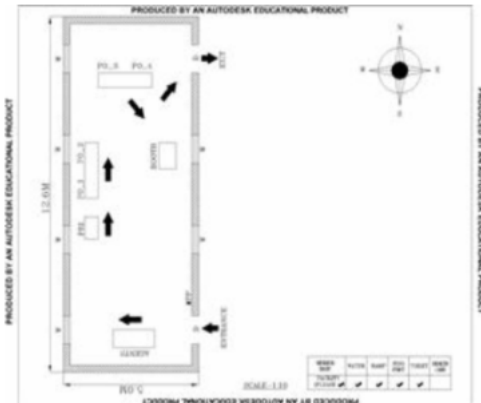

নির্বাচক নিবন্ধন আধিকারিকের স্বাক্ষর

Nazri Naksha

Google Map View

Polling Station Building Front View

Polling Station Front View

Cad View

Key MAP View

1 নাম : মৌমিতা বিশ্বাস(দাস) স্বামীর নাম: তাপস দাস বাড়ির নং : n0338 বয়স : 41 লিঙ্গ : মহিলা	UYN1490234 ফটো উপলব্ধ	2 নাম : সবিতা অধিকারী পরিহার স্বামীর নাম: শ্যামল অধিকারী বাড়ির নং : n0102 বয়স : 51 লিঙ্গ : মহিলা	WB/07/046/534105 ফটো উপলব্ধ	3 নাম : প্রিয়া অধিকারী পিতার নাম: জয়দেব অধিকারী বাড়ির নং : n0102 বয়স : 30 লিঙ্গ : মহিলা	UYN1678986 ফটো উপলব্ধ
4 নাম : শ্যামলী অধিকারী পিতার নাম: বৈদ্যনাথ অধিকারী বাড়ির নং : n0102 বয়স : 41 লিঙ্গ : মহিলা	JVR3140084 ফটো উপলব্ধ	5 নাম : শ্যামল কুমার অধিকারী পিতার নাম: বৈদ্যনাথ অধিকারী বাড়ির নং : n0102 বয়স : 56 লিঙ্গ : পুরুষ	JVR3401445 ফটো উপলব্ধ	6 নাম : সন্তোষী অধিকারী পিতার নাম: শ্যামল কুমার অধিকারী বাড়ির নং : n0102 বয়স : 29 লিঙ্গ : মহিলা	UYN1804137 ফটো উপলব্ধ
7 নাম : অনন্ত অধিকারী পিতার নাম: পঞ্চানন অধিকারী বাড়ির নং : n0028 বয়স : 26 লিঙ্গ : পুরুষ	UYN2060820 ফটো উপলব্ধ	8 নাম : বৈদ্যনাথ অধিকারী পিতার নাম: ফনীভূষণ অধিকারী বাড়ির নং : n0102 বয়স : 76 লিঙ্গ : পুরুষ	WB/07/046/624390 ফটো উপলব্ধ	9 নাম : পুতুল অধিকারী স্বামীর নাম: জয়দেব অধিকারী বাড়ির নং : n0102 বয়স : 46 লিঙ্গ : মহিলা	JVR3140076 ফটো উপলব্ধ
10 নাম : রূপক অধিকারী পিতার নাম: গোপাল অধিকারী বাড়ির নং : n0034 বয়স : 45 লিঙ্গ : পুরুষ	JVR3142718 ফটো উপলব্ধ	11 নাম : কাকলী অধিকারী পিতার নাম: গোপাল অধিকারী বাড়ির নং : n0034 বয়স : 42 লিঙ্গ : মহিলা	JVR3142726 ফটো উপলব্ধ	12 নাম : পঞ্চানন অধিকারী পিতার নাম: জগবন্ধু অধিকারী বাড়ির নং : n0028 বয়স : 66 লিঙ্গ : পুরুষ	WB/07/046/624007 ফটো উপলব্ধ
13 নাম : ছবি অধিকারী পিতার নাম: পঞ্চানন অধিকারী বাড়ির নং : n0028 বয়স : 31 লিঙ্গ : মহিলা	UYN1679109 ফটো উপলব্ধ	14 নাম : অমিতাভ অধিকারী পিতার নাম: অনিল অধিকারী বাড়ির নং : n0029 বয়স : 43 লিঙ্গ : পুরুষ	JVR3140035 ফটো উপলব্ধ	15 নাম : ভারতী অধিকারী স্বামীর নাম: পঞ্চানন অধিকারী বাড়ির নং : n0028 বয়স : 53 লিঙ্গ : মহিলা	WB/07/046/624008 ফটো উপলব্ধ
16 নাম : প্রিতম অধিকারী মায়ের নাম: জয়দেব অধিকারী বাড়ির নং : 00 বয়স : 26 লিঙ্গ : পুরুষ	UYN2420842 ফটো উপলব্ধ	17 নাম : রেনুকা অধিকারী স্বামীর নাম: অনিল অধিকারী বাড়ির নং : n0029 বয়স : 76 লিঙ্গ : মহিলা	WB/07/046/624004 ফটো উপলব্ধ	18 নাম : অমলেন্দু অধিকারী পিতার নাম: অনিল অধিকারী বাড়ির নং : n0029 বয়স : 47 লিঙ্গ : পুরুষ	JVR1927268 ফটো উপলব্ধ
19 নাম : মীরা অধিকারী স্বামীর নাম: গোপাল অধিকারী বাড়ির নং : n0034 বয়স : 68 লিঙ্গ : মহিলা	WB/07/046/624002 ফটো উপলব্ধ	20 নাম : দেবেন্দ্র অধিকারী পিতার নাম: জগবন্ধু অধিকারী বাড়ির নং : n0028 বয়স : 61 লিঙ্গ : পুরুষ	WB/07/046/624009 ফটো উপলব্ধ	21 নাম : দেবব্রত আচার্য পিতার নাম: স্বপন আচার্য বাড়ির নং : n0165 বয়স : 27 লিঙ্গ : পুরুষ	UYN2003507 ফটো উপলব্ধ
22 নাম : জয়ব্রত আচার্য পিতার নাম: স্বপন আচার্য বাড়ির নং : n0165 বয়স : 26 লিঙ্গ : পুরুষ	UYN2060861 ফটো উপলব্ধ	23 নাম : স্নিগ্ধা কুণ্ডু স্বামীর নাম: বিমল কুণ্ডু বাড়ির নং : n0055 বয়স : 73 লিঙ্গ : মহিলা	WB/07/046/624017 ফটো উপলব্ধ	24 নাম : সায়ক কুণ্ডু পিতার নাম: বিমল কুমার কুণ্ডু বাড়ির নং : n0055 বয়স : 45 লিঙ্গ : পুরুষ	JVR1670280 ফটো উপলব্ধ
25 নাম : বিমল কুণ্ডু পিতার নাম: ভোলানাথ কুণ্ডু বাড়ির নং : n0055 বয়স : 75 লিঙ্গ : পুরুষ	WB/07/046/624441 ফটো উপলব্ধ	26 নাম : দেবশীষ কুণ্ডু পিতার নাম: প্রদীপ কুণ্ডু বাড়ির নং : এন0265 বয়স : 38 লিঙ্গ : পুরুষ	SKQ1193689 ফটো উপলব্ধ	27 নাম : স্বর্নালী কুণ্ডু পিতার নাম: স্বপন কুমার কুণ্ডু বাড়ির নং : n0228 বয়স : 26 লিঙ্গ : মহিলা	UYN2060721 ফটো উপলব্ধ
28 নাম : দেবযানী কর পিতার নাম: দেবশীষ কর বাড়ির নং : n0067 বয়স : 27 লিঙ্গ : মহিলা	UYN2060853 ফটো উপলব্ধ	29 নাম : দেবশীষ কর পিতার নাম: শুধাংশু কর বাড়ির নং : n0067 বয়স : 61 লিঙ্গ : পুরুষ	WB/07/046/624014 ফটো উপলব্ধ	30 নাম : শেফালী কর স্বামীর নাম: শুধাংশু কর বাড়ির নং : n0067 বয়স : 81 লিঙ্গ : মহিলা	WB/07/046/624013 ফটো উপলব্ধ