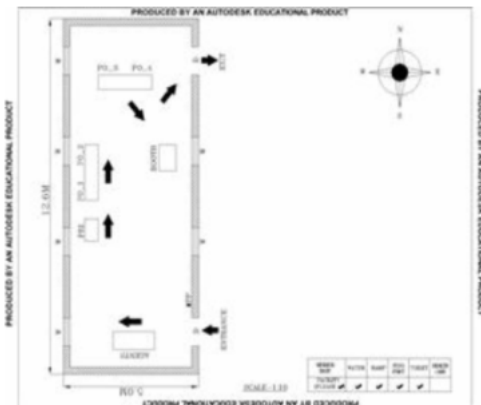

নির্বাচক নিবন্ধন আধিকারিকের স্বাক্ষর

Nazri Naksha

Google Map View

Polling Station Building Front View

Polling Station Front View

Cad View

Key MAP View

1 নাম : রিফু ঘোষ (সরকার) স্বামীর নাম: অমর সরকার বাড়ির নং : n0412 বয়স : 51 লিঙ্গ : মহিলা	YUN1542588 ফটো উপলব্ধ	2 নাম : মৌসুমী কর্মকার স্বামীর নাম: শিব সাধন কর্মকার বাড়ির নং : এন0406 বয়স : 32 লিঙ্গ : মহিলা	UTI1221019 ফটো উপলব্ধ	3 নাম : শিবসাধন কর্মকার পিতার নাম: রামনাথ কর্মকার বাড়ির নং : n0406 বয়স : 36 লিঙ্গ : পুরুষ	UTI0320325 ফটো উপলব্ধ
4 নাম : কুসুম কর্মকার মন্ডল স্বামীর নাম: ভূপতি মন্ডল বাড়ির নং : N00215 বয়স : 31 লিঙ্গ : মহিলা	YUN1539527 ফটো উপলব্ধ	5 নাম : কল্যান সরকার পিতার নাম: অচিন্ত সরকার বাড়ির নং : 00 বয়স : 36 লিঙ্গ : পুরুষ	TTV0534024 ফটো উপলব্ধ	6 নাম : সকিনা খাতুন স্বামীর নাম: মোতক্বিল মোমিন বাড়ির নং : এন0053 বয়স : 23 লিঙ্গ : মহিলা	YUN2579027 ফটো উপলব্ধ
7 নাম : গোপাল ঘোষ পিতার নাম: সপ্তম ঘোষ বাড়ির নং : n0013 বয়স : 27 লিঙ্গ : পুরুষ	YUN2003762 ফটো উপলব্ধ	8 নাম : তরুণ ঘোষ মন্ডল পিতার নাম: পূর্ণেন্দু মন্ডল বাড়ির নং : N0045 বয়স : 26 লিঙ্গ : পুরুষ	YUN2060895 ফটো উপলব্ধ	9 নাম : সুরত চৌধুরী পিতার নাম: জিতেন্দ্রনাথ চৌধুরী বাড়ির নং : n0325 বয়স : 54 লিঙ্গ : পুরুষ	WB/07/046/588132 ফটো উপলব্ধ
10 নাম : অলোকা চৌধুরী স্বামীর নাম: সুরত চৌধুরী বাড়ির নং : n0325 বয়স : 44 লিঙ্গ : মহিলা	YUN1393875 ফটো উপলব্ধ	11 নাম : পরিমল চৌধুরী পিতার নাম: নিতাই চৌধুরী বাড়ির নং : এন0325 বয়স : 23 লিঙ্গ : পুরুষ	YUN2476463 ফটো উপলব্ধ	12 নাম : অনিল ঠাকুর পিতার নাম: ধনঞ্জয় ঠাকুর বাড়ির নং : n0304 বয়স : 56 লিঙ্গ : পুরুষ	WB/07/046/627072 ফটো উপলব্ধ
13 নাম : পাবতী মন্ডল (ঠাকুর) স্বামীর নাম: অনিল ঠাকুর বাড়ির নং : 0233 বয়স : 56 লিঙ্গ : মহিলা	WB/07/046/627073 ফটো উপলব্ধ	14 নাম : সোনা মন্ডল পিতার নাম: অনিল ঠাকুর বাড়ির নং : n0304 বয়স : 32 লিঙ্গ : মহিলা	YUN1543644 ফটো উপলব্ধ	15 নাম : খুকু দাস স্বামীর নাম: রাজীব দাস বাড়ির নং : nং102 বয়স : 49 লিঙ্গ : মহিলা	YUN2457950 ফটো উপলব্ধ
16 নাম : আয়ুসমান দাস পিতার নাম: রাজীব দাস বাড়ির নং : এন0102 বয়স : 23 লিঙ্গ : পুরুষ	YUN2489615 ফটো উপলব্ধ	17 নাম : স্বাগতা দাস স্বামীর নাম: পঙ্কজ দাস বাড়ির নং : n0391 বয়স : 47 লিঙ্গ : মহিলা	JVR2609543 ফটো উপলব্ধ	18 নাম : লক্ষী দাস স্বামীর নাম: প্রদীপ দাস বাড়ির নং : n0273 বয়স : 56 লিঙ্গ : মহিলা	IQE0440099 ফটো উপলব্ধ
19 নাম : বৈশাখী দাস স্বামীর নাম: সুপ্রভাত দাস বাড়ির নং : n0251 বয়স : 44 লিঙ্গ : মহিলা	JVR3143658 ফটো উপলব্ধ	20 নাম : রেখা দাস স্বামীর নাম: সুখেন্দু দাস বাড়ির নং : n0273 বয়স : 71 লিঙ্গ : মহিলা	YUN2525467 ফটো উপলব্ধ	21 নাম : সুশান্ত দাস পিতার নাম: সুখেন্দু দাস বাড়ির নং : n0273 বয়স : 48 লিঙ্গ : পুরুষ	JVR1670306 ফটো উপলব্ধ
22 নাম : রঞ্জন দাস পিতার নাম: রাম শঙ্কর দাস বাড়ির নং : n0273 বয়স : 34 লিঙ্গ : পুরুষ	YUN1393552 ফটো উপলব্ধ	23 নাম : রাজীব দাস পিতার নাম: পান্নালাল দাস বাড়ির নং : nং102 বয়স : 61 লিঙ্গ : পুরুষ	JVR0815266 ফটো উপলব্ধ	24 নাম : কিঙ্কর দাস পিতার নাম: চিত্তরঞ্জন দাস বাড়ির নং : এন0026 বয়স : 25 লিঙ্গ : পুরুষ	YUN2180008 ফটো উপলব্ধ
25 নাম : অভিষেক দাস পিতার নাম: রাজীব দাস বাড়ির নং : nং0102 বয়স : 25 লিঙ্গ : পুরুষ	YUN2155596 ফটো উপলব্ধ	26 নাম : মাম্পি দাস পিতার নাম: নেপাল দাস বাড়ির নং : n0198 বয়স : 29 লিঙ্গ : মহিলা	YUN2003689 ফটো উপলব্ধ	27 নাম : সরস্বতী দাস পিতার নাম: সুখেন্দু দাস বাড়ির নং : n0273 বয়স : 52 লিঙ্গ : পুরুষ	WB/07/046/627125 ফটো উপলব্ধ
28 নাম : কল্লোল দাস পিতার নাম: প্রদীপ দাস বাড়ির নং : নতুন মহেশপুর বয়স : 20 লিঙ্গ : পুরুষ	YUN2692085 ফটো উপলব্ধ	29 নাম : শ্যামা মজুমদার স্বামীর নাম: স্বপন মজুমদার বাড়ির নং : n0329 বয়স : 53 লিঙ্গ : মহিলা	WB/03/021/309547 ফটো উপলব্ধ	30 নাম : স্বপন মজুমদার পিতার নাম: সন্তোষ মজুমদার বাড়ির নং : n0328 বয়স : 61 লিঙ্গ : পুরুষ	YUN1413277 ফটো উপলব্ধ