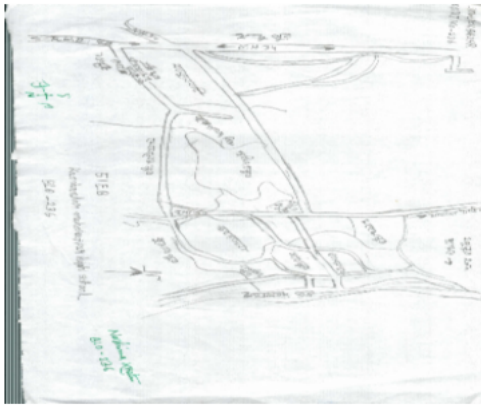

Nazri Naksha