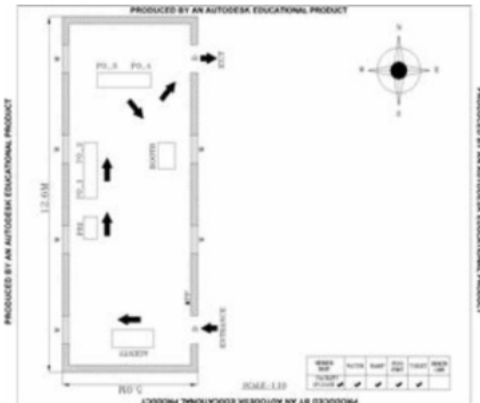

নির্বাচক নিবন্ধন আধিকারিকের স্বাক্ষর

Nazri Naksha

Google Map View

Polling Station Building Front View

Polling Station Front View

Cad View

Key MAP View

1 নাম : স্মৃতি প্রামানিক স্বামীর নাম: দিলীপ কুমার প্রামানিক বাড়ির নং : n0103 বয়স : 56 লিঙ্গ : মহিলা	UYN2262368 ফটো উপলব্ধ	2 নাম : সবীন্দ্রনাথ দাস পিতার নাম: হলধর দাস বাড়ির নং : n0208 বয়স : 48 লিঙ্গ : পুরুষ	JVR3143088 ফটো উপলব্ধ	3 নাম : সুখিন কিস্কু স্বামীর নাম: পার্থ মুর্মু বাড়ির নং : n0149 বয়স : 33 লিঙ্গ : মহিলা	UYN1680180 ফটো উপলব্ধ
4 নাম : প্রীতি দাস পিতার নাম: সবীন্দ্র নাথ দাস বাড়ির নং : N0208 বয়স : 24 লিঙ্গ : মহিলা	UYN2437440 ফটো উপলব্ধ	5 নাম : মোনা পাল স্বামীর নাম: দিলীপ কুমার পাল বাড়ির নং : n0380 বয়স : 46 লিঙ্গ : মহিলা	JVR1923242 ফটো উপলব্ধ	6 নাম : সাজলি মুরম স্বামীর নাম: কারিওল হেমরম বাড়ির নং : n042 বয়স : 42 লিঙ্গ : মহিলা	UYN1170745 ফটো উপলব্ধ
7 নাম : বেলাডেড স্বামীর নাম: সামু বাড়ির নং : n0162 বয়স : 51 লিঙ্গ : মহিলা	WB/07/046/627419 ফটো উপলব্ধ	8 নাম : শ্রীনাথ হেমব্রম পিতার নাম: দুলা হেমব্রম বাড়ির নং : 161 বয়স : 25 লিঙ্গ : পুরুষ	UYN2363620 ফটো উপলব্ধ	9 নাম : আলকিত্তি মুরম স্বামীর নাম: রাবন সরেন বাড়ির নং : n0152 বয়স : 50 লিঙ্গ : মহিলা	JVR1673029 ফটো উপলব্ধ
10 নাম : শিখা মন্ডল স্বামীর নাম: জয়বরতা কিস্কু বাড়ির নং : এন বয়স : 39 লিঙ্গ : মহিলা	UYN2665750 ফটো উপলব্ধ	11 নাম : দিলীপ পাল পিতার নাম: দুখুয়া পাল বাড়ির নং : n0379 বয়স : 47 লিঙ্গ : পুরুষ	JVR1885136 ফটো উপলব্ধ	12 নাম : সর্বানী প্রামানিক পিতার নাম: দিলীপ কুমার প্রামানিক বাড়ির নং : n0103 বয়স : 33 লিঙ্গ : মহিলা	UYN1393891 ফটো উপলব্ধ
13 নাম : সুপর্ণা সরেন পিতার নাম: রাবন সরেন বাড়ির নং : 152 বয়স : 24 লিঙ্গ : মহিলা	UYN2413284 ফটো উপলব্ধ	14 নাম : দীপান্দিতা পাল পিতার নাম: দিলীপ পাল বাড়ির নং : n0379 বয়স : 27 লিঙ্গ : মহিলা	UYN2083392 ফটো উপলব্ধ	15 নাম : অভিনাস দাস পিতার নাম: সবীন্দ্র নাথ দাস বাড়ির নং : n0208 বয়স : 26 লিঙ্গ : পুরুষ	UYN2083491 ফটো উপলব্ধ
16 নাম : শিখা মুর্মু মায়ের নাম: বাদলী মুর্মু বাড়ির নং : n0149 বয়স : 29 লিঙ্গ : মহিলা	UYN2048122 ফটো উপলব্ধ	17 নাম : তুষার প্রামানিক পিতার নাম: দিলীপ কুমার প্রামানিক বাড়ির নং : n0103 বয়স : 31 লিঙ্গ : পুরুষ	UYN1544022 ফটো উপলব্ধ	18 নাম : লরেঙ্গ হেমরম পিতার নাম: সিমন হেমরম বাড়ির নং : n0388 বয়স : 71 লিঙ্গ : পুরুষ	WB/07/039/330221 ফটো উপলব্ধ
19 নাম : ইন্দ্রজিৎ সোরেন পিতার নাম: রাবন সোরেন বাড়ির নং : n0152 বয়স : 32 লিঙ্গ : পুরুষ	UYN1919158 ফটো উপলব্ধ	20 নাম : সৃজাতা দেবনাথ (পাল) স্বামীর নাম: বিশ্বময় পাল বাড়ির নং : n0353 বয়স : 45 লিঙ্গ : মহিলা	DMY2332047 ফটো উপলব্ধ	21 নাম : জ্যোৎস্না প্রামানিক(বর্মন) স্বামীর নাম: তাপস বর্মন বাড়ির নং : n0352 বয়স : 46 লিঙ্গ : মহিলা	UYN1544089 ফটো উপলব্ধ
22 নাম : অঞ্জনা দাস স্বামীর নাম: সরীন্দ্রনাথ দাস বাড়ির নং : n0208 বয়স : 46 লিঙ্গ : মহিলা	UYN0848457 ফটো উপলব্ধ	23 নাম : পারুল দাস স্বামীর নাম: হলধর দাস বাড়ির নং : n0208 বয়স : 68 লিঙ্গ : মহিলা	JVR3143070 ফটো উপলব্ধ	24 নাম : শিশির কুমার চৌধুরী পিতার নাম: মৃত শক্তি ভূষণ চৌধুরী বাড়ির নং : এন0359 বয়স : 58 লিঙ্গ : পুরুষ	JSL2891307 ফটো উপলব্ধ
25 নাম : গাবরিয়াল মুরমু মায়ের নাম: বাদলী মুরমু বাড়ির নং : n0149 বয়স : 33 লিঙ্গ : পুরুষ	UYN2048130 ফটো উপলব্ধ	26 নাম : চাঁদমুনি সরেন স্বামীর নাম: বিগু মান্ডি বাড়ির নং : n0103 বয়স : 61 লিঙ্গ : মহিলা	WB/07/046/627415 ফটো উপলব্ধ	27 নাম : রীনা চৌধুরী স্বামীর নাম: শিশির কুমার চৌধুরী বাড়ির নং : এন0395 বয়স : 44 লিঙ্গ : মহিলা	JSL3231529 ফটো উপলব্ধ
28 নাম : রবি হেমব্রম পিতার নাম: বারিওল হেমব্রম বাড়ির নং : n0161 বয়স : 29 লিঙ্গ : পুরুষ	UYN1919224 ফটো উপলব্ধ	29 নাম : পূজা দাস স্বামীর নাম: রামবিলাস দাস বাড়ির নং : n0432 বয়স : 29 লিঙ্গ : মহিলা	SKQ1571124 ফটো উপলব্ধ	30 নাম : বিজলী অধিকারী হালদার স্বামীর নাম: ধ্রুব হালদার বাড়ির নং : n0089 বয়স : 69 লিঙ্গ : মহিলা	UYN2706497 ফটো উপলব্ধ