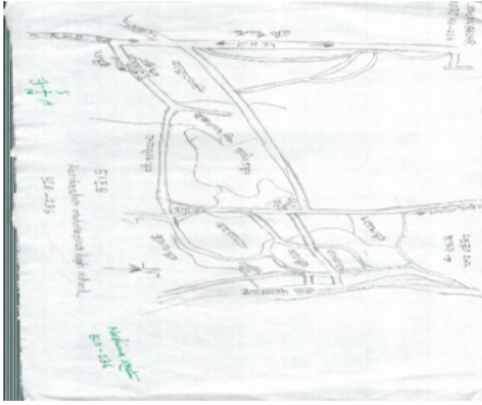

Nazri Naksha