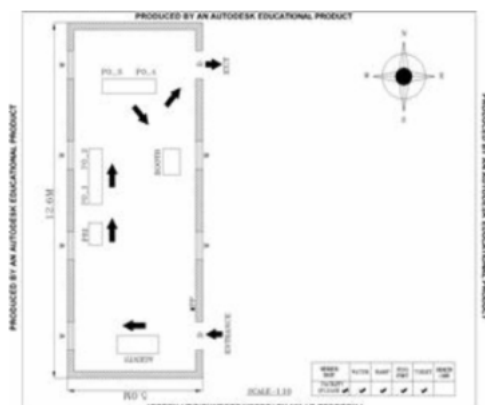

নির্বাচক নিবন্ধন আধিকারিকের স্বাক্ষর

Nazri Naksha

Google Map View

Polling Station Building Front View

Polling Station Front View

Cad View

Key MAP View

1 নাম : জাহানারা বিবি স্বামীর নাম: সাদেক বাড়ির নং : n0073 বয়স : 50 লিঙ্গ : মহিলা	JVR1541952 ফটো উপলব্ধ	2 নাম : রোহিয়া বিবি স্বামীর নাম: সাবিকুদ্দিন সেখ বাড়ির নং : N0108 বয়স : 33 লিঙ্গ : মহিলা	UYN2356145 ফটো উপলব্ধ	3 নাম : তাসরিলা খাতুন স্বামীর নাম: রাসিদুল সেখ বাড়ির নং : N0158 বয়স : 26 লিঙ্গ : মহিলা	UYN2393072 ফটো উপলব্ধ
4 নাম : মোমিনুল হক পিতার নাম: আক্তারুল হক বাড়ির নং : N0072 বয়স : 24 লিঙ্গ : পুরুষ	UYN2078699 ফটো উপলব্ধ	5 নাম : সাবির সেখ পিতার নাম: সাহিমুদ্দিন সেখ বাড়ির নং : n0068 বয়স : 33 লিঙ্গ : পুরুষ	UYN1680768 ফটো উপলব্ধ	6 নাম : রাক্বান সেখ পিতার নাম: নূমান হক বাড়ির নং : n0095 বয়স : 33 লিঙ্গ : পুরুষ	UYN1171529 ফটো উপলব্ধ
7 নাম : তাজমুল হক পিতার নাম: সিস মহম্মদ বাড়ির নং : n0149 বয়স : 51 লিঙ্গ : পুরুষ	JVR1539873 ফটো উপলব্ধ	8 নাম : হুমায়ন সেখ পিতার নাম: নূর ইসলাম বাড়ির নং : n0145 বয়স : 27 লিঙ্গ : পুরুষ	UYN2048155 ফটো উপলব্ধ	9 নাম : জয়নাল আবেদিন পিতার নাম: বারসেদ আলি বাড়ির নং : n0115 বয়স : 70 লিঙ্গ : পুরুষ	UYN2371714 ফটো উপলব্ধ
10 নাম : সাহেব আলি পিতার নাম: মহঃ জিয়াউল হক বাড়ির নং : n0046 বয়স : 34 লিঙ্গ : পুরুষ	UYN1305242 ফটো উপলব্ধ	11 নাম : কাদির সেখ পিতার নাম: দুঃখ সেখ বাড়ির নং : এন0129 বয়স : 30 লিঙ্গ : পুরুষ	UYN2629707 ফটো উপলব্ধ	12 নাম : সাইদুল আলি পিতার নাম: সুকরদী আলি বাড়ির নং : n0042 বয়স : 54 লিঙ্গ : পুরুষ	UYN2213379 ফটো উপলব্ধ
13 নাম : ইসমেতারা স্বামীর নাম: মুত আব্দুল কালাম বাড়ির নং : n0090 বয়স : 57 লিঙ্গ : মহিলা	JVR0378554 ফটো উপলব্ধ	14 নাম : আব্দুল করিম পিতার নাম: মোতীবুর বাড়ির নং : এন0129 বয়স : 25 লিঙ্গ : পুরুষ	UYN2578797 ফটো উপলব্ধ	15 নাম : রঞ্জিলা বিবি স্বামীর নাম: আনাকুল হক বাড়ির নং : n0084 বয়স : 35 লিঙ্গ : মহিলা	UYN1680784 ফটো উপলব্ধ
16 নাম : নূরজামা বিবি স্বামীর নাম: মোহ জিয়াউল হক বাড়ির নং : n0046 বয়স : 52 লিঙ্গ : মহিলা	UYN2328144 ফটো উপলব্ধ	17 নাম : মৌসুমি খাতুন স্বামীর নাম: ইকবাল হুসেন বাড়ির নং : এন0090 বয়স : 23 লিঙ্গ : মহিলা	UYN2645232 ফটো উপলব্ধ	18 নাম : উম্মে কুলসুম স্বামীর নাম: আকতার হোসেন বাড়ির নং : এন0090 বয়স : 22 লিঙ্গ : মহিলা	UYN2645265 ফটো উপলব্ধ
19 নাম : শারিফা খাতুন স্বামীর নাম: রিঃ সেখ বাড়ির নং : এন0061 বয়স : 21 লিঙ্গ : মহিলা	UYN2628188 ফটো উপলব্ধ	20 নাম : মিজানুর সেখ পিতার নাম: কাবিউল ইসলাম বাড়ির নং : এন0092 বয়স : 22 লিঙ্গ : পুরুষ	UYN2649291 ফটো উপলব্ধ	21 নাম : নাজেমা বিবি স্বামীর নাম: কাবিউল ইসলাম বাড়ির নং : n0092 বয়স : 46 লিঙ্গ : মহিলা	UYN2300614 ফটো উপলব্ধ
22 নাম : জামির সেখ পিতার নাম: মোসারাপ হোসেইন বাড়ির নং : n0108 বয়স : 36 লিঙ্গ : পুরুষ	UYN1305135 ফটো উপলব্ধ	23 নাম : জাহানুর বিবি স্বামীর নাম: নুরুল ইসলাম বাড়ির নং : n0128 বয়স : 55 লিঙ্গ : মহিলা	UYN2303071 ফটো উপলব্ধ	24 নাম : আবু রাইহান পিতার নাম: সাদিকুল ইসলাম বাড়ির নং : এন0047 বয়স : 24 লিঙ্গ : পুরুষ	UYN2578508 ফটো উপলব্ধ
25 নাম : নুরেফা খাতুন স্বামীর নাম: মোহাম্মদ ফুরকান আলি বাড়ির নং : N0110 বয়স : 24 লিঙ্গ : মহিলা	UYN2393205 ফটো উপলব্ধ	26 নাম : সাদ্দাম হোসেন পিতার নাম: নূরুল ইসলাম বাড়ির নং : n0043 বয়স : 33 লিঙ্গ : পুরুষ	UYN1394014 ফটো উপলব্ধ	27 নাম : সারিফ আনুয়ার হোসেন মায়ের নাম: মতীবুর রহমান বাড়ির নং : n0081 বয়স : 27 লিঙ্গ : পুরুষ	UYN2005098 ফটো উপলব্ধ
28 নাম : সায়েবা খাতুন স্বামীর নাম: সারিপ সেখ বাড়ির নং : N0089 বয়স : 24 লিঙ্গ : মহিলা	UYN2392900 ফটো উপলব্ধ	29 নাম : আজিজুর রহমান পিতার নাম: হাফিজুদ্দিন বাড়ির নং : n0107 বয়স : 33 লিঙ্গ : পুরুষ	UYN0856351 ফটো উপলব্ধ	30 নাম : জুল্লুর রহমান পিতার নাম: হাসিমুদ্দিন বাড়ির নং : n0152 বয়স : 60 লিঙ্গ : পুরুষ	UYN2633725 ফটো উপলব্ধ