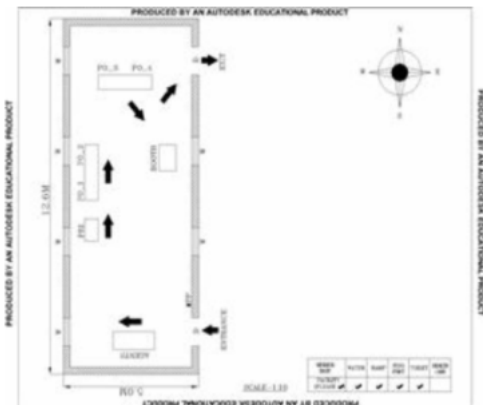

নির্বাচক নিবন্ধন আধিকারিকের স্বাক্ষর

Nazri Naksha

Google Map View

Polling Station Building Front View

Polling Station Front View

Cad View

Key MAP View

1 নাম : মেমি বিবি স্বামীর নাম : ফিজুল মোমিন বাড়ির নং : n0020 বয়স : 36 লিঙ্গ : মহিলা	UYN0074492 ফটো উপলব্ধ	2 নাম : কাইয়ুম সেখ পিতার নাম : হিন্দু সেখ বাড়ির নং : অমৃত বয়স : 36 লিঙ্গ : পুরুষ	UYN2670776 ফটো উপলব্ধ	3 নাম : তোহিদ মোমিন পিতার নাম : আব্দুল মান্নান মোমিন বাড়ির নং : n0035 বয়স : 39 লিঙ্গ : পুরুষ	UYN1059286 ফটো উপলব্ধ
4 নাম : ইরফান মোমিন পিতার নাম : অসীম মোমিন বাড়ির নং : এন0013 বয়স : 23 লিঙ্গ : পুরুষ	UYN2483766 ফটো উপলব্ধ	5 নাম : মিলি খাতুন স্বামীর নাম : আবুসামা মোমিন বাড়ির নং : 41 বয়স : 47 লিঙ্গ : মহিলা	UYN2321784 ফটো উপলব্ধ	6 নাম : জিয়াউল মোমিন পিতার নাম : সাজিরুদ্দীন মোমিন বাড়ির নং : n0026 বয়স : 49 লিঙ্গ : পুরুষ	UYN2216703 ফটো উপলব্ধ
7 নাম : নাজমুন বিবি স্বামীর নাম : আবদুল মান্নান মোমিন বাড়ির নং : n0035 বয়স : 65 লিঙ্গ : মহিলা	UYN2590156 ফটো উপলব্ধ	8 নাম : রাবিউল মোমিন পিতার নাম : সত্য সেমিদ মোমিন বাড়ির নং : 47 বয়স : 23 লিঙ্গ : পুরুষ	UYN2339539 ফটো উপলব্ধ	9 নাম : সাপিকুল মোমিন পিতার নাম : রাজু মোমিন বাড়ির নং : N0024 বয়স : 25 লিঙ্গ : পুরুষ	UYN2429546 ফটো উপলব্ধ
10 নাম : আলিপ মোমিন পিতার নাম : রেজ্জাক মোমিন বাড়ির নং : n0037 বয়স : 46 লিঙ্গ : পুরুষ	JVR2372035 ফটো উপলব্ধ	11 নাম : সানি আলাম সেখ পিতার নাম : রাহমান সেখ বাড়ির নং : n0046 বয়স : 28 লিঙ্গ : পুরুষ	UYN1834910 ফটো উপলব্ধ	12 নাম : তামিজ মোমিন পিতার নাম : বাসিরুদ্দিন মোমিন বাড়ির নং : n0041 বয়স : 56 লিঙ্গ : পুরুষ	UYN2278414 ফটো উপলব্ধ
13 নাম : আব্দুল মান্নান রেজ্জতি পিতার নাম : সান্তার মোমিন বাড়ির নং : n0035 বয়স : 68 লিঙ্গ : পুরুষ	UYN2392348 ফটো উপলব্ধ	14 নাম : সাইদুল ইসলাম পিতার নাম : জিয়াউল আলী বাড়ির নং : n0045 বয়স : 30 লিঙ্গ : পুরুষ	JVR3472693 ফটো উপলব্ধ	15 নাম : মহঃ বসিরুদ্দিন পিতার নাম : সামশের আলি মোল্লা বাড়ির নং : n0051 বয়স : 47 লিঙ্গ : পুরুষ	JVR1925411 ফটো উপলব্ধ
16 নাম : আকতারি খাতুন স্বামীর নাম : তোহিদ মোমিন বাড়ির নং : N0035 বয়স : 26 লিঙ্গ : মহিলা	UYN2179190 ফটো উপলব্ধ	17 নাম : নূরবান বিবি স্বামীর নাম : জিয়াউল মোমিন বাড়ির নং : n0026 বয়স : 33 লিঙ্গ : মহিলা	UYN1073121 ফটো উপলব্ধ	18 নাম : সেরাতুন বেওয়া স্বামীর নাম : সাহিদ সেখ বাড়ির নং : n0043 বয়স : 66 লিঙ্গ : মহিলা	UYN2371862 ফটো উপলব্ধ
19 নাম : আজমল সেখ পিতার নাম : দারুল সেখ বাড়ির নং : n0046 বয়স : 55 লিঙ্গ : পুরুষ	JVR1860071 ফটো উপলব্ধ	20 নাম : মতীউর মোমিন পিতার নাম : ইসলাম মোমিন বাড়ির নং : এন0026 বয়স : 23 লিঙ্গ : পুরুষ	UYN2483790 ফটো উপলব্ধ	21 নাম : হাসরালি মোমিন পিতার নাম : সাহিম মোমিন বাড়ির নং : n0008 বয়স : 42 লিঙ্গ : পুরুষ	JVR2815934 ফটো উপলব্ধ
22 নাম : হেমা বিবি স্বামীর নাম : আলিপ মোমিন বাড়ির নং : n0037 বয়স : 43 লিঙ্গ : মহিলা	JVR2372027 ফটো উপলব্ধ	23 নাম : তোফিক মোমিন পিতার নাম : আব্দুল মান্নান মোমিন বাড়ির নং : এন0035 বয়স : 26 লিঙ্গ : পুরুষ	UYN2620326 ফটো উপলব্ধ	24 নাম : সুরজাহান স্বামীর নাম : ছেদু সেখ বাড়ির নং : n0026 বয়স : 45 লিঙ্গ : মহিলা	JVR2372399 ফটো উপলব্ধ
25 নাম : আরেফা বিবি স্বামীর নাম : মহঃ মানোয়ার মোমিন বাড়ির নং : N0035 বয়স : 28 লিঙ্গ : মহিলা	UYN2387249 ফটো উপলব্ধ	26 নাম : রানি বিবি স্বামীর নাম : তমিজ মোমিন বাড়ির নং : n0041 বয়স : 51 লিঙ্গ : মহিলা	UYN2278349 ফটো উপলব্ধ	27 নাম : আসমা খাতুন বিবি স্বামীর নাম : আব্দুল মান্নান রেজ্জতি বাড়ির নং : n0035 বয়স : 56 লিঙ্গ : মহিলা	UYN1072495 ফটো উপলব্ধ
28 নাম : রুবিনা পারভীন পিতার নাম : আব্দুল করিম সর্দার বাড়ির নং : এন0048 বয়স : 35 লিঙ্গ : মহিলা	RBT0929042 ফটো উপলব্ধ	29 নাম : ফিজুল মোমিন পিতার নাম : দানু মোমিন বাড়ির নং : n0020 বয়স : 40 লিঙ্গ : পুরুষ	JVR2816155 ফটো উপলব্ধ	30 নাম : মোহঃ মানউওয়ার মোমিন পিতার নাম : আব্দুল মান্নান মোমিন বাড়ির নং : n0035 বয়স : 40 লিঙ্গ : পুরুষ	UYN1205418 ফটো উপলব্ধ