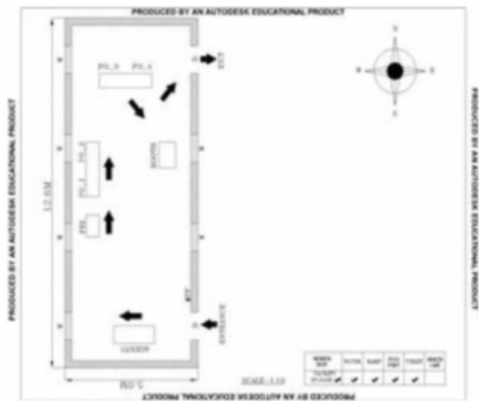

নির্বাচক নিবন্ধন আধিকারিকের স্বাক্ষর

Nazri Naksha

Google Map View

Polling Station Building Front View

Polling Station Front View

Cad View

Key MAP View

1 নাম : মামনি পাহাড়ী পিতার নাম : হরি পাহাড়ী বাড়ির নং : 004 বয়স : 23 লিঙ্গ : মহিলা	UYN2004729	ফটো উপলব্ধ	2 নাম : জামাল হুসেন পিতার নাম : আব্দুল সালাম বাড়ির নং : এন0039 বয়স : 25 লিঙ্গ : পুরুষ	UYN2169274	ফটো উপলব্ধ	3 নাম : রহিম সেখ মায়ের নাম : সাবেকা খাতুন বাড়ির নং : N0046 বয়স : 26 লিঙ্গ : পুরুষ	UYN2438265	ফটো উপলব্ধ
4 নাম : তনজা খাতুন স্বামীর নাম : সাহেব আলি বাড়ির নং : এন046 বয়স : 30 লিঙ্গ : মহিলা	UYN1695253	ফটো উপলব্ধ	5 নাম : মুসলেমা খাতুন স্বামীর নাম : রাজ্জাক আলি বাড়ির নং : n0001 বয়স : 31 লিঙ্গ : মহিলা	UYN1682889	ফটো উপলব্ধ	6 নাম : তাবেসনা খাতুন স্বামীর নাম : আনাবুল সেখ বাড়ির নং : N0046 বয়স : 25 লিঙ্গ : মহিলা	UYN2362374	ফটো উপলব্ধ
7 নাম : বিশোকা পাহাড়ী স্বামীর নাম : বুদ্ধ পাহাড়ী বাড়ির নং : n0018 বয়স : 46 লিঙ্গ : মহিলা	JVR1898667	ফটো উপলব্ধ	8 নাম : বুদ্ধ পাহাড়ী পিতার নাম : মেঘু পাহাড়ী বাড়ির নং : n0018 বয়স : 47 লিঙ্গ : পুরুষ	JVR1898576	ফটো উপলব্ধ	9 নাম : মহঃ আজিজ আলি পিতার নাম : আব্দুল জব্বার বাড়ির নং : নং048 বয়স : 25 লিঙ্গ : পুরুষ	UYN2134104	ফটো উপলব্ধ
10 নাম : অনুয়ার আলি পিতার নাম : হাবিবুর রহমান বাড়ির নং : এন0118 বয়স : 23 লিঙ্গ : পুরুষ	UYN2575355	ফটো উপলব্ধ	11 নাম : আকবর আলি পিতার নাম : সাজ্জাদ আলি বাড়ির নং : n0304 বয়স : 66 লিঙ্গ : পুরুষ	UYN2268639	ফটো উপলব্ধ	12 নাম : রাফিকুল ইসলাম পিতার নাম : আকবর আলি বাড়ির নং : এন0089 বয়স : 22 লিঙ্গ : পুরুষ	UYN2688943	ফটো উপলব্ধ
13 নাম : সাবিনা ইয়াসমিন স্বামীর নাম : সামাদ সেখ বাড়ির নং : N0209 বয়স : 29 লিঙ্গ : মহিলা	UYN2169233	ফটো উপলব্ধ	14 নাম : নাসিরুল্লাহ সেখ পিতার নাম : মোকিম সেখ বাড়ির নং : নং190 বয়স : 25 লিঙ্গ : পুরুষ	UYN2134260	ফটো উপলব্ধ	15 নাম : নুর ইসলাম পিতার নাম : নিমাজুদ্দিন সেখ বাড়ির নং : নং207 বয়স : 27 লিঙ্গ : পুরুষ	UYN2138550	ফটো উপলব্ধ
16 নাম : হিসাব ঋষি পিতার নাম : বিশ্বনাথ ঋষি বাড়ির নং : 10 বয়স : 36 লিঙ্গ : পুরুষ	UYN2401925	ফটো উপলব্ধ	17 নাম : জীবন ঋষি পিতার নাম : রাজকুমার ঋষি বাড়ির নং : এন0007 বয়স : 23 লিঙ্গ : পুরুষ	UYN2571990	ফটো উপলব্ধ	18 নাম : বাহাদুর রিষি মায়ের নাম : রেনোকা রিষি বাড়ির নং : এন0006 বয়স : 33 লিঙ্গ : পুরুষ	UYN2630549	ফটো উপলব্ধ
19 নাম : সানকা পাহাড়ি স্বামীর নাম : মোহন পাহাড়ি বাড়ির নং : এন0006 বয়স : 38 লিঙ্গ : মহিলা	UYN2580728	ফটো উপলব্ধ	20 নাম : মিলন ঋষি স্বামীর নাম : রাজকুমার ঋষি বাড়ির নং : n0007 বয়স : 60 লিঙ্গ : মহিলা	JVR0377937	ফটো উপলব্ধ	21 নাম : রেনকা ঋষি স্বামীর নাম : আসারু ঋষি বাড়ির নং : এন0006 বয়স : 55 লিঙ্গ : মহিলা	UYN2577112	ফটো উপলব্ধ
22 নাম : গৌতম ঋষি পিতার নাম : রাজকুমার ঋষি বাড়ির নং : n0007 বয়স : 36 লিঙ্গ : পুরুষ	UYN1544097	ফটো উপলব্ধ	23 নাম : দুলালী ঋষি স্বামীর নাম : আসারু ঋষি বাড়ির নং : n0006 বয়স : 81 লিঙ্গ : মহিলা	WB/07/046/207001	ফটো উপলব্ধ	24 নাম : দিলীপ ঋষি পিতার নাম : আসারু ঋষি বাড়ির নং : দিলালপুর বয়স : 42 লিঙ্গ : পুরুষ	JVR2864197	ফটো উপলব্ধ
25 নাম : পান ঋষি স্বামীর নাম : বাহাদুর ঋষি বাড়ির নং : 1 বয়স : 28 লিঙ্গ : মহিলা	UYN2699569	ফটো উপলব্ধ	26 নাম : রাজকুমার ঋষি পিতার নাম : আসারু ঋষি বাড়ির নং : n0007 বয়স : 66 লিঙ্গ : পুরুষ	JVR0377929	ফটো উপলব্ধ	27 নাম : অঞ্জলি রিষি স্বামীর নাম : দিলীপ রিষি বাড়ির নং : দিলালপুর বয়স : 29 লিঙ্গ : মহিলা	UYN2169530	ফটো উপলব্ধ
28 নাম : মামনি ঋষি স্বামীর নাম : গৌতম ঋষি বাড়ির নং : এন0007 বয়স : 33 লিঙ্গ : মহিলা	UYN2169548	ফটো উপলব্ধ	29 নাম : বিশখা কুমারি স্বামীর নাম : চৈতন্য মন্ডল বাড়ির নং : এন0393 বয়স : 27 লিঙ্গ : মহিলা	UYN2570208	ফটো উপলব্ধ	30 নাম : নাতেসা খাতুন পিতার নাম : মৃত মেরাজুল ইসলাম বাড়ির নং : নং047 বয়স : 28 লিঙ্গ : মহিলা	UYN2138667	ফটো উপলব্ধ