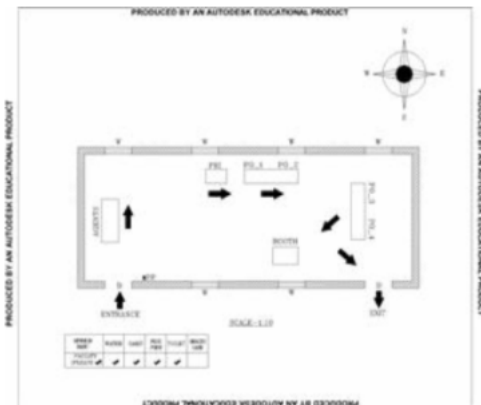

নির্বাচক নিবন্ধন আধিকারিকের স্বাক্ষর

Nazri Naksha

Google Map View

Polling Station Building Front View

Polling Station Front View

Cad View

Key MAP View

1 নাম : সামশের সেখ পিতার নাম: আব্দুল সেখ বাড়ির নং : n0011 বয়স : 68 লিঙ্গ : পুরুষ	WB/07/048/048241	ফটো উপলব্ধ	2 নাম : সুলতানা রেজিয়া স্বামীর নাম: মতিউর রহমান বাড়ির নং : এন0336 বয়স : 37 লিঙ্গ : মহিলা	UYN1934280	ফটো উপলব্ধ	3 নাম : মহঃ সালাম আখতার হোসেন পিতার নাম: মোঃ আরফাত হোসেন বাড়ির নং : n0289 বয়স : 28 লিঙ্গ : পুরুষ	UYN1858950	ফটো উপলব্ধ
4 নাম : তাজনুর বিবি স্বামীর নাম: জাকির হোসেন বাড়ির নং : n0299 বয়স : 38 লিঙ্গ : মহিলা	JVR2898245	ফটো উপলব্ধ	5 নাম : সাফিয়া বিবি স্বামীর নাম: বাসিরউদ্দিন বাড়ির নং : n0255 বয়স : 82 লিঙ্গ : মহিলা	UYN2249506	ফটো উপলব্ধ	6 নাম : সেলিম সেখ পিতার নাম: বাবুল সেখ বাড়ির নং : 001 বয়স : 24 লিঙ্গ : পুরুষ	UYN2524288	ফটো উপলব্ধ
7 নাম : আফরোজা খাতুন পিতার নাম: মহঃ ইসরাইল মিঞা বাড়ির নং : এন 0336 বয়স : 33 লিঙ্গ : মহিলা	UYN1695295	ফটো উপলব্ধ	8 নাম : হালিমা খাতুন স্বামীর নাম: মহঃ ইসরাইল মিঞা বাড়ির নং : এন0337 বয়স : 62 লিঙ্গ : মহিলা	UYN1695329	ফটো উপলব্ধ	9 নাম : আকলিমা খাতুন পিতার নাম: মজেন্দুল হাসান বাড়ির নং : এন0154 বয়স : 29 লিঙ্গ : মহিলা	RJJ1314822	ফটো উপলব্ধ
10 নাম : বিজলী বিবি স্বামীর নাম: সামশের সেখ বাড়ির নং : n0012 বয়স : 63 লিঙ্গ : মহিলা	DLN1523323	ফটো উপলব্ধ	11 নাম : ফরিজুদ্দিন আলি পিতার নাম: কাউসার আলি বাড়ির নং : n0023 বয়স : 54 লিঙ্গ : পুরুষ	WB/07/046/249095	ফটো উপলব্ধ	12 নাম : সাবিনা বিবি স্বামীর নাম: ফরিজুদ্দিন আলি বাড়ির নং : n0024 বয়স : 47 লিঙ্গ : মহিলা	JVR2455137	ফটো উপলব্ধ
13 নাম : ফারিদা বিবি স্বামীর নাম: সেনাউল বাড়ির নং : এন0004 বয়স : 36 লিঙ্গ : মহিলা	UYN1183607	ফটো উপলব্ধ	14 নাম : সাফিকুল ইসলাম পিতার নাম: আইয়ুব আলি বাড়ির নং : N0135 বয়স : 26 লিঙ্গ : পুরুষ	UYN2080141	ফটো উপলব্ধ	15 নাম : সাবিনা বিবি স্বামীর নাম: সেনাউল সেখ বাড়ির নং : n0019 বয়স : 38 লিঙ্গ : মহিলা	UYN0869669	ফটো উপলব্ধ
16 নাম : শেলি বিবি স্বামীর নাম: সামিউল ইসলাম বাড়ির নং : n0257 বয়স : 46 লিঙ্গ : মহিলা	JVR2880870	ফটো উপলব্ধ	17 নাম : পাপিয়া খাতুন স্বামীর নাম: ফিরোজ জামান বাড়ির নং : এন0100 বয়স : 29 লিঙ্গ : মহিলা	WSC1555424	ফটো উপলব্ধ	18 নাম : ফারিজুল হোসেন পিতার নাম: মোঃ তাবজুল হক বাড়ির নং : N0154 বয়স : 26 লিঙ্গ : পুরুষ	UYN2079879	ফটো উপলব্ধ
19 নাম : জিয়াউল সেখ পিতার নাম: ফ. রিজুদীন আলি বাড়ির নং : নং023 বয়স : 25 লিঙ্গ : পুরুষ	UYN2133411	ফটো উপলব্ধ	20 নাম : তাজনুর পিতার নাম: এস্তাজ আলি বাড়ির নং : নং155 বয়স : 48 লিঙ্গ : মহিলা	UYN2134567	ফটো উপলব্ধ	21 নাম : আসেমা খাতুন স্বামীর নাম: মেজারুল ইসলাম বাড়ির নং : n0263 বয়স : 28 লিঙ্গ : মহিলা	UYN1956846	ফটো উপলব্ধ
22 নাম : হাবিবা বানু পিতার নাম: মোঃ আরফাত হোসেন বাড়ির নং : n0288 বয়স : 35 লিঙ্গ : মহিলা	UYN1098565	ফটো উপলব্ধ	23 নাম : তাসনিম খাতুন পিতার নাম: মহঃ জাকির হোসেন বাড়ির নং : N0100 বয়স : 27 লিঙ্গ : মহিলা	UYN2080083	ফটো উপলব্ধ	24 নাম : আলিমুদ্দিন সেখ পিতার নাম: ফরিজুদ্দিন আলি বাড়ির নং : N0023 বয়স : 29 লিঙ্গ : পুরুষ	UYN2080018	ফটো উপলব্ধ
25 নাম : মহঃ আবু বাক্কার পিতার নাম: মহঃ ইসরাইল মিঞা বাড়ির নং : এন 0336 বয়স : 40 লিঙ্গ : পুরুষ	UYN1569888	ফটো উপলব্ধ	26 নাম : সুলতানা খাতুন স্বামীর নাম: রাজিকুল ইসলাম বাড়ির নং : নং003 বয়স : 30 লিঙ্গ : মহিলা	UYN1921378	ফটো উপলব্ধ	27 নাম : মহঃ ইসরাইল মিঞা পিতার নাম: পেসকার আলী বাড়ির নং : এন0336 বয়স : 68 লিঙ্গ : পুরুষ	UYN1554328	ফটো উপলব্ধ
28 নাম : হুসেন আলি পিতার নাম: আব্দুল নূর বাড়ির নং : নং135 বয়স : 26 লিঙ্গ : পুরুষ	UYN2133452	ফটো উপলব্ধ	29 নাম : হাসান আলি পিতার নাম: আব্দুল নূর বাড়ির নং : এন0336 বয়স : 26 লিঙ্গ : পুরুষ	UYN2133445	ফটো উপলব্ধ	30 নাম : মতিউর রহমান পিতার নাম: আব্দুল হাকিম বাড়ির নং : এন0336 বয়স : 48 লিঙ্গ : পুরুষ	JVR3429727	ফটো উপলব্ধ