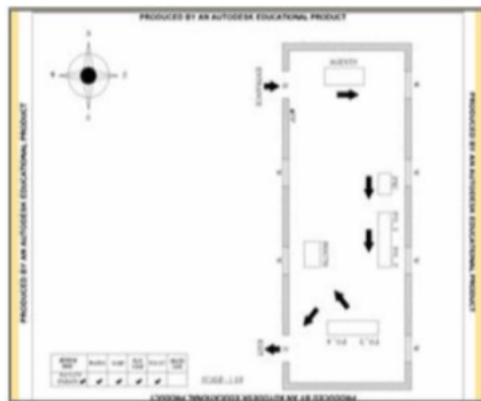

নির্বাচক নিবন্ধন আধিকারিকের স্বাক্ষর

Nazri Naksha

Google Map View

Polling Station Building Front View

Polling Station Front View

Cad View

Key MAP View

1 নাম : মোসাঃ আসমা খাতুন স্বামীর নাম: আতাউর রহমান বাড়ির নং : n0006 বয়স : 29 লিঙ্গ : মহিলা	UYN1806165	ফটো উপলব্ধ	2 নাম : টুনি বিবি স্বামীর নাম: সেন্টু সেখ বাড়ির নং : n0007 বয়স : 29 লিঙ্গ : মহিলা	UYN1806116	ফটো উপলব্ধ	3 নাম : আজিম সেখ পিতার নাম: মহঃ ফেকুয়া সেখ বাড়ির নং : n0013 বয়স : 41 লিঙ্গ : পুরুষ	UYN1027697	ফটো উপলব্ধ
4 নাম : ববি বিবি স্বামীর নাম: আলী আলী সেখ বাড়ির নং : n0014 বয়স : 33 লিঙ্গ : মহিলা	UYN1027705	ফটো উপলব্ধ	5 নাম : মহঃ তবিউর রহমান পিতার নাম: মহঃ সাহিমুদ্দিন বাড়ির নং : n0015 বয়স : 48 লিঙ্গ : পুরুষ	JVR2891158	ফটো উপলব্ধ	6 নাম : ওহিদা বিবি স্বামীর নাম: রোজাত আলি বাড়ির নং : n0020 বয়স : 33 লিঙ্গ : মহিলা	UYN1682194	ফটো উপলব্ধ
7 নাম : রফিকুল আলি পিতার নাম: রোজাত আলি বাড়ির নং : n0020 বয়স : 32 লিঙ্গ : পুরুষ	UYN1545508	ফটো উপলব্ধ	8 নাম : উনজেলা বিবি স্বামীর নাম: রফিকুল আলি বাড়ির নং : n0020 বয়স : 29 লিঙ্গ : মহিলা	UYN1806132	ফটো উপলব্ধ	9 নাম : ইন্দাদুল হক পিতার নাম: ফকির সেখ বাড়ির নং : n0022 বয়স : 50 লিঙ্গ : পুরুষ	UYN1306828	ফটো উপলব্ধ
10 নাম : সামনুর বিবি স্বামীর নাম: মহঃ মাজিরুদ্দিন বাড়ির নং : n0008 বয়স : 62 লিঙ্গ : মহিলা	JVR0084996	ফটো উপলব্ধ	11 নাম : তাহির সেখ পিতার নাম: আজিম সেখ বাড়ির নং : nং013 বয়স : 26 লিঙ্গ : পুরুষ	UYN2138956	ফটো উপলব্ধ	12 নাম : মোহাঃ মাজিরুদ্দিন পিতার নাম: মোহাঃ মিয়াজান মুন্সি বাড়ির নং : n0007 বয়স : 66 লিঙ্গ : পুরুষ	JVR0085134	ফটো উপলব্ধ
13 নাম : তামান্না খাতুন পিতার নাম: মোহাঃ মাজিরুদ্দিন বাড়ির নং : n0000 বয়স : 25 লিঙ্গ : মহিলা	UYN2384725	ফটো উপলব্ধ	14 নাম : সাবিনা খাতুন স্বামীর নাম: মহঃ এনামুল হক বাড়ির নং : n0230 বয়স : 35 লিঙ্গ : মহিলা	UYN1806090	ফটো উপলব্ধ	15 নাম : মোসাঃ বিবি স্বামীর নাম: মহঃ ইসমাইল বাড়ির নং : n0009 বয়স : 49 লিঙ্গ : মহিলা	JVR3503885	ফটো উপলব্ধ
16 নাম : মহঃ সামসুদ্দিন পিতার নাম: মহঃ মাজিরুদ্দিন বাড়ির নং : n0007 বয়স : 36 লিঙ্গ : পুরুষ	JVR3479219	ফটো উপলব্ধ	17 নাম : ফটেনর খাতুন স্বামীর নাম: তাহির সেখ বাড়ির নং : এন0013 বয়স : 23 লিঙ্গ : মহিলা	UYN2504629	ফটো উপলব্ধ	18 নাম : ফরিদা খাতুন পিতার নাম: নুর মাহমুদ বাড়ির নং : n0020 বয়স : 36 লিঙ্গ : মহিলা	UYN1545490	ফটো উপলব্ধ
19 নাম : মহঃ এনামুল হক পিতার নাম: মোহাম্মদ কউসার আলি বাড়ির নং : n0230 বয়স : 43 লিঙ্গ : পুরুষ	JVR3166899	ফটো উপলব্ধ	20 নাম : মিনিমা খাতুন পিতার নাম: রোজাত আলি বাড়ির নং : n0020 বয়স : 28 লিঙ্গ : মহিলা	UYN1920669	ফটো উপলব্ধ	21 নাম : এনামুল হক পিতার নাম: বাইস সেখ বাড়ির নং : n0020 বয়স : 39 লিঙ্গ : পুরুষ	UYN1697606	ফটো উপলব্ধ
22 নাম : সামেরা বিবি স্বামীর নাম: এনামুল সেখ বাড়ির নং : n0271 বয়স : 54 লিঙ্গ : মহিলা	UYN1697614	ফটো উপলব্ধ	23 নাম : রলি খাতুন স্বামীর নাম: মোহাঃ তবিউর রহমান বাড়ির নং : n0015 বয়স : 34 লিঙ্গ : মহিলা	UYN1545482	ফটো উপলব্ধ	24 নাম : মিলন সেখ পিতার নাম: এনামুল সেখ বাড়ির নং : n0020 বয়স : 32 লিঙ্গ : পুরুষ	UYN2080240	ফটো উপলব্ধ
25 নাম : সামরুদ্দিন সেখ পিতার নাম: এনামুল সেখ বাড়ির নং : n0020 বয়স : 28 লিঙ্গ : পুরুষ	UYN2080257	ফটো উপলব্ধ	26 নাম : সামরুদ্দিন সেখ পিতার নাম: এনামুল সেখ বাড়ির নং : n0020 বয়স : 29 লিঙ্গ : পুরুষ	UYN2080265	ফটো উপলব্ধ	27 নাম : মালেখা বিবি পিতার নাম: এনামুল সেখ বাড়ির নং : n0020 বয়স : 29 লিঙ্গ : মহিলা	UYN2080224	ফটো উপলব্ধ
28 নাম : আতাউর রহমান পিতার নাম: মোহাঃ মাজিরুদ্দিন বাড়ির নং : n0006 বয়স : 40 লিঙ্গ : পুরুষ	JVR2868685	ফটো উপলব্ধ	29 নাম : রোফিনা খাতুন স্বামীর নাম: সেলিম আলি বাড়ির নং : n0039 বয়স : 37 লিঙ্গ : মহিলা	SKQ1170430	ফটো উপলব্ধ	30 নাম : সারোদা বিবি স্বামীর নাম: আবু সালাম বাড়ির নং : n0084 বয়স : 38 লিঙ্গ : মহিলা	ZMU1156728	ফটো উপলব্ধ