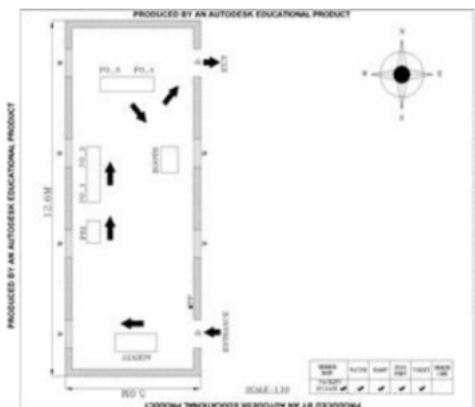

নির্বাচক নিবন্ধন আধিকারিকের স্বাক্ষর

Nazri Naksha

Google Map View

Polling Station Building Front View

Polling Station Front View

Cad View

Key MAP View

1 নাম : দেবকী ওরাঁও পিতার নাম : বন্দিলাল ওরাঁও বাড়ির নং : n0284 বয়স : মহিলা	UYN2048858 ফটো উপলব্ধ	2 নাম : কৈলাশ ওরাঁও পিতার নাম : বন্দিলাল ওরাঁও বাড়ির নং : n0204 বয়স : 34 লিঙ্গ : পুরুষ	UYN2048924 ফটো উপলব্ধ	3 নাম : নোমি সিংহ স্বামীর নাম : সঞ্জয় সিংহ বাড়ির নং : নং077 বয়স : 36 লিঙ্গ : মহিলা	UYN2382901 ফটো উপলব্ধ
4 নাম : শিব শঙ্কর ওরাঁও পিতার নাম : বন্দিলাল ওরাঁও বাড়ির নং : n0286 বয়স : 34 লিঙ্গ : পুরুষ	UYN1807403 ফটো উপলব্ধ	5 নাম : বিণ্ড ওরাঁও পিতার নাম : বন্দিলাল ওরাঁও বাড়ির নং : n0288 বয়স : 44 লিঙ্গ : পুরুষ	UYN1807429 ফটো উপলব্ধ	6 নাম : স্বর্ণা ঘোষ স্বামীর নাম : মদন ঘোষ বাড়ির নং : n0070 বয়স : 39 লিঙ্গ : মহিলা	UYN1307503 ফটো উপলব্ধ
7 নাম : অভিজিৎ ঘোষ পিতার নাম : গোকুল ঘোষ বাড়ির নং : n0331 বয়স : 38 লিঙ্গ : পুরুষ	CHQ2951515 ফটো উপলব্ধ	8 নাম : গোকুল ঘোষ পিতার নাম : যুগল ঘোষ বাড়ির নং : n0329 বয়স : 69 লিঙ্গ : পুরুষ	CHQ1323302 ফটো উপলব্ধ	9 নাম : স্বাধীন ঘোষ পিতার নাম : লালু ঘোষ বাড়ির নং : n0047 বয়স : 56 লিঙ্গ : পুরুষ	JVR1384817 ফটো উপলব্ধ
10 নাম : সুমন্ত ঘোষ পিতার নাম : দুলাল ঘোষ বাড়ির নং : n0047 বয়স : 32 লিঙ্গ : পুরুষ	UYN1395946 ফটো উপলব্ধ	11 নাম : শিখা ঘোষ স্বামীর নাম : দুলাল ঘোষ বাড়ির নং : n0047 বয়স : 66 লিঙ্গ : মহিলা	JVR1387141 ফটো উপলব্ধ	12 নাম : সৌরবী ঘোষ স্বামীর নাম : বিফল ঘোষ বাড়ির নং : এন0090 বয়স : 28 লিঙ্গ : মহিলা	UYN2480150 ফটো উপলব্ধ
13 নাম : চাঁদমুনি ঘোষ স্বামীর নাম : লাল বাহাদুর ঘোষ বাড়ির নং : এন0166 বয়স : 44 লিঙ্গ : মহিলা	JQG2805257 ফটো উপলব্ধ	14 নাম : পলি ঘোষ স্বামীর নাম : রঞ্জিত ঘোষ বাড়ির নং : এন0390 বয়স : 34 লিঙ্গ : মহিলা	UYN2673564 ফটো উপলব্ধ	15 নাম : রঞ্জিত ঘোষ পিতার নাম : নরেন ঘোষ বাড়ির নং : এন0390 বয়স : 35 লিঙ্গ : পুরুষ	UQX1015478 ফটো উপলব্ধ
16 নাম : প্রিয়ঙ্কা ঘোষ স্বামীর নাম : সুব্রত ঘোষ বাড়ির নং : এন0047 বয়স : 29 লিঙ্গ : মহিলা	UYN2570877 ফটো উপলব্ধ	17 নাম : রূপালী ঘোষ স্বামীর নাম : ভীম ঘোষ বাড়ির নং : N0168 বয়স : 27 লিঙ্গ : মহিলা	UYN2381622 ফটো উপলব্ধ	18 নাম : অর্পিতা ঘোষ স্বামীর নাম : বাপি ঘোষ বাড়ির নং : এন0339 বয়স : 27 লিঙ্গ : মহিলা	UYN2647485 ফটো উপলব্ধ
19 নাম : অঞ্জলি ঘোষ স্বামীর নাম : মনোজ ঘোষ বাড়ির নং : নং298 বয়স : 30 লিঙ্গ : মহিলা	UYN2382810 ফটো উপলব্ধ	20 নাম : মামনী সাহা ঘোষ স্বামীর নাম : নয়ন ঘোষ বাড়ির নং : এন0341 বয়স : 27 লিঙ্গ : মহিলা	UYN2480143 ফটো উপলব্ধ	21 নাম : নয়ন ঘোষ পিতার নাম : অভিরাম ঘোষ বাড়ির নং : এন0341 বয়স : 33 লিঙ্গ : পুরুষ	UYN2480127 ফটো উপলব্ধ
22 নাম : অরবিন্দু ঘোষ মায়ের নাম : পুতুল ঘোষ বাড়ির নং : নং278 বয়স : 24 লিঙ্গ : পুরুষ	UYN2382547 ফটো উপলব্ধ	23 নাম : রুস্পা ঘোষ স্বামীর নাম : দুলাল ঘোষ বাড়ির নং : এন0081 বয়স : 29 লিঙ্গ : মহিলা	UYN2645968 ফটো উপলব্ধ	24 নাম : দুলাল ঘোষ পিতার নাম : আনন্দ ঘোষ বাড়ির নং : এন0081 বয়স : 36 লিঙ্গ : পুরুষ	CKS3472560 ফটো উপলব্ধ
25 নাম : টুকাই ঘোষ স্বামীর নাম : সমীর ঘোষ বাড়ির নং : এন0047 বয়স : 29 লিঙ্গ : মহিলা	UYN2570380 ফটো উপলব্ধ	26 নাম : উষা ঘোষ স্বামীর নাম : যশ্চন্দ্র চরণ ঘোষ বাড়ির নং : n0028 বয়স : 51 লিঙ্গ : মহিলা	JVR1385905 ফটো উপলব্ধ	27 নাম : মুক্তি ঘোষ স্বামীর নাম : কার্তিক ঘোষ বাড়ির নং : N0146 বয়স : 26 লিঙ্গ : মহিলা	UYN2382059 ফটো উপলব্ধ
28 নাম : চুমকী ঘোষ স্বামীর নাম : প্রশান্ত ঘোষ বাড়ির নং : এন0047 বয়স : 26 লিঙ্গ : মহিলা	UYN2565265 ফটো উপলব্ধ	29 নাম : ছোটন ঘোষ পিতার নাম : সীতেশ ঘোষ বাড়ির নং : নং111 বয়স : 27 লিঙ্গ : পুরুষ	UYN2108397 ফটো উপলব্ধ	30 নাম : অতুল ঘোষ পিতার নাম : যুগল ঘোষ বাড়ির নং : এন0378 বয়স : 64 লিঙ্গ : পুরুষ	CHQ2074490 ফটো উপলব্ধ