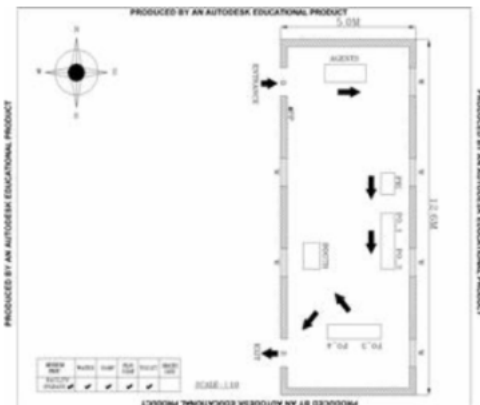

নির্বাচক নিবন্ধন আধিকারিকের স্বাক্ষর

Nazri Naksha

Google Map View

Polling Station Building Front View

Polling Station Front View

Cad View

Key MAP View

1 নাম : সুচিত্রা ভাস্কর পিতার নাম: নিতাই চন্দ্র ভাস্কর বাড়ির নং : এন0 বয়স : 37 লিঙ্গ : মহিলা	KWC3123718 ফটো উপলব্ধ	2 নাম : বিজলী ঘোষ গুপ্ত স্বামীর নাম: বিশ্বজিৎ গুপ্ত বাড়ির নং : এন0000 বয়স : 23 লিঙ্গ : মহিলা	UYN2461044 ফটো উপলব্ধ	3 নাম : দিলীপ গুপ্ত পিতার নাম: শ্রীপতি গুপ্ত বাড়ির নং : n0035 বয়স : 53 লিঙ্গ : পুরুষ	JVR1385459 ফটো উপলব্ধ
4 নাম : গৌরী গুপ্ত স্বামীর নাম: দিলীপ গুপ্ত বাড়ির নং : n0035 বয়স : 50 লিঙ্গ : মহিলা	JVR1386879 ফটো উপলব্ধ	5 নাম : বিশ্বজিৎ গুপ্ত পিতার নাম: দিলীপ গুপ্ত বাড়ির নং : n0131 বয়স : 28 লিঙ্গ : পুরুষ	UYN1961127 ফটো উপলব্ধ	6 নাম : গোপাল গুপ্ত পিতার নাম: লিভু গুপ্ত বাড়ির নং : n0018 বয়স : 33 লিঙ্গ : পুরুষ	UYN1685049 ফটো উপলব্ধ
7 নাম : লিভু গুপ্ত পিতার নাম: গনেশ গুপ্ত বাড়ির নং : n0018 বয়স : 70 লিঙ্গ : পুরুষ	JVR0399220 ফটো উপলব্ধ	8 নাম : ছোটন গুপ্তা পিতার নাম: নিভু গুপ্তা বাড়ির নং : n0018 বয়স : 30 লিঙ্গ : পুরুষ	UYN1807858 ফটো উপলব্ধ	9 নাম : রিতু সিংহ গুপ্ত স্বামীর নাম: গোপাল গুপ্ত বাড়ির নং : নং 018 বয়স : 25 লিঙ্গ : মহিলা	UYN2705143 ফটো উপলব্ধ
10 নাম : রিমা ঘোষ স্বামীর নাম: গোবরধন ঘোষ বাড়ির নং : n0126 বয়স : 28 লিঙ্গ : মহিলা	UYN2049054 ফটো উপলব্ধ	11 নাম : নিভা ঘোষ স্বামীর নাম: স্বপন ঘোষ বাড়ির নং : n0022 বয়স : 36 লিঙ্গ : মহিলা	UYN1396571 ফটো উপলব্ধ	12 নাম : শ্রীমতি ঘোষ স্বামীর নাম: অর্জুন ঘোষ বাড়ির নং : n0022 বয়স : 66 লিঙ্গ : মহিলা	JVR0399295 ফটো উপলব্ধ
13 নাম : সরস্বতী ঘোষ স্বামীর নাম: জনাধন ঘোষ বাড়ির নং : n0022 বয়স : 35 লিঙ্গ : মহিলা	UYN1173889 ফটো উপলব্ধ	14 নাম : গায়ত্রী ঘোষ স্বামীর নাম: রতন ঘোষ বাড়ির নং : n0022 বয়স : 35 লিঙ্গ : মহিলা	UYN1546878 ফটো উপলব্ধ	15 নাম : রতন ঘোষ পিতার নাম: বুদ্ধ ঘোষ বাড়ির নং : n0064 বয়স : 54 লিঙ্গ : পুরুষ	JVR2434694 ফটো উপলব্ধ
16 নাম : রুমা ঘোষ পিতার নাম: প্রফুল্ল ঘোষ বাড়ির নং : N0116 বয়স : 31 লিঙ্গ : মহিলা	UYN2049187 ফটো উপলব্ধ	Q 17 নাম : রিতা ঘোষ স্বামীর নাম: দীপেশ ঘোষ বাড়ির নং : বয়স : 40 লিঙ্গ : মহিলা	UYN1174697 ফটো উপলব্ধ	18 নাম : পিংকি ঘোষ স্বামীর নাম: চন্ডি ঘোষ বাড়ির নং : n0065 বয়স : 30 লিঙ্গ : মহিলা	UYN1922194 ফটো উপলব্ধ
19 নাম : রতন ঘোষ পিতার নাম: অর্জুন ঘোষ বাড়ির নং : n0022 বয়স : 48 লিঙ্গ : পুরুষ	JVR3425386 ফটো উপলব্ধ	20 নাম : কবিকা মণ্ডল স্বামীর নাম: আশু মণ্ডল বাড়ির নং : N0030 বয়স : 29 লিঙ্গ : মহিলা	UYN2049161 ফটো উপলব্ধ	21 নাম : বাবলু ঘোষ পিতার নাম: বুদ্ধ ঘোষ বাড়ির নং : n0064 বয়স : 54 লিঙ্গ : পুরুষ	JVR1384957 ফটো উপলব্ধ
22 নাম : রবি বিশ্বাস পিতার নাম: মনু বিশ্বাস বাড়ির নং : n0022 বয়স : 29 লিঙ্গ : পুরুষ	UYN1807957 ফটো উপলব্ধ	23 নাম : পার্বতী মণ্ডল স্বামীর নাম: ভিকু মণ্ডল বাড়ির নং : n0030 বয়স : 61 লিঙ্গ : মহিলা	JVR0399634 ফটো উপলব্ধ	24 নাম : স্বপন ঘোষ মায়ের নাম: শ্রীমতি ঘোষ বাড়ির নং : n0022 বয়স : 42 লিঙ্গ : পুরুষ	JVR2871499 ফটো উপলব্ধ
25 নাম : অমিত ঘোষ পিতার নাম: পবন ঘোষ বাড়ির নং : এন0098 বয়স : 25 লিঙ্গ : পুরুষ	UYN2134427 ফটো উপলব্ধ	26 নাম : শ্যামলী ঘোষ স্বামীর নাম: স্বপন ঘোষ বাড়ির নং : নং114 বয়স : 50 লিঙ্গ : মহিলা	UYN2178465 ফটো উপলব্ধ	27 নাম : দীপেশ ঘোষ পিতার নাম: রাধু ঘোষ বাড়ির নং : n0154 বয়স : 51 লিঙ্গ : পুরুষ	WB/07/046/225746 ফটো উপলব্ধ
28 নাম : মীরা ঘোষ স্বামীর নাম: তপেশ ঘোষ বাড়ির নং : n0152 বয়স : 51 লিঙ্গ : মহিলা	JVR2874071 ফটো উপলব্ধ	29 নাম : পবিত্রা ঘোষ পিতার নাম: অনুকুল চন্দ্র ঘোষ বাড়ির নং : n0068 বয়স : 30 লিঙ্গ : পুরুষ	UYN1685015 ফটো উপলব্ধ	30 নাম : লক্ষ্মী ঘোষ স্বামীর নাম: মধু ঘোষ বাড়ির নং : n0012 বয়স : 61 লিঙ্গ : মহিলা	JVR0399550 ফটো উপলব্ধ